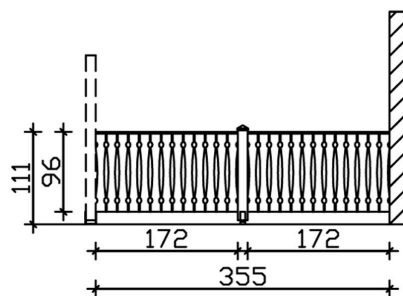

BRÜSTUNG BALKONSCHALUNG

Brüstung für die Seite

BRÜSTUNG BALKONSCHALUNG
355 x 96 cm

Gestaltungsbeispiel

- Farbton Eiche Hell
- inklusive Befestigungsmaterial

Zubehör

BRÜSTUNG BALKONSCHALUNG 355 X 96 CM, FICHTE, EICHE HELL

Datenblatt / Baubeschreibung

Material	Nordische Fichte
Farbe	Eiche hell
Farbbehandlung	Lasiert
Größe	355 x 96 cm
Breite	355 cm
Tiefe	12 cm
Höhe	96 cm
Wandstärke	19 mm
Pfostenstärke	12 x 12 cm
Pfostenlänge	108 cm
Pfostenanzahl	1
Anzahl Packstücke	1
Verpackungsmaß	Breite: 180 cm, Höhe: 35 cm, Tiefe: 55 cm, 71 kg
Verpackungsgewicht gesamt	71 kg
Garantie	5 Jahre gemäß unseren Garantiebedingungen
Lieferhinweis	Für die Anlieferung muss die Zufahrt für 40 t-LKW möglich sein! Die Anlieferung erfolgt frei Bordsteinkante (Festland Deutschland).