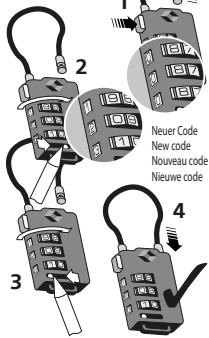

de TSA Sicherheits-Zahlschloss

Besonders für Flugreisen geeignet:

en TSA Security combination padlock

Especially for air travelling:

fr TSA Cadenas de sécurité à combinaison

Notamment pour voyages en avion:

nl TSA Veiligheidscijferslot

Ideaal voor vliegtoeren:

Weitere Informationen/For more information, visit: www.travelsentry.org

Werkseinstellung 000 oder alter Code

Factory 000 or old code

Réglage d'usine 000

ou le code existant

Fabrieksinstelling 000

of bestaande code

Neuer Code
New code
Nouveau code
Nieuwe code

TSA 74 30 SB

4 003482 328910

BURG-WÄCHTER KG
Altenhofer Weg 15
58300 Wetter, Germany

mm:
Ø 2,9
A 54,0
B 28,0

Made in PRC 280423

it TSA lucchetto a combinazione di sicurezza

Specialmente per viaggi con l'aereo:

cs Bezpečnostní číselný zámek TSA

Vhodný zejména při cestování letadlem:

sk Bezpečnostný číselný zámok TSA

Otvorívať vhodné na cestovanie lietadlom:

hu Számszáras biztonságí TSA zár

Különösen repülőutakhoz:

ro TSA Lacăt de siguranță cu cifru

Potrivit pentru călătorii:

pt TSA Cadeado de combinação

Especialmente para uso em tráfego aéreo:

O uso deste cadeado Travel Sentry® Approved permite que sua bagagem seja aberta, inspecionada e fechada sem danos pelas autoridades de segurança.

dk TSA Sikkerheds-numerlås

Specielt til flyrejser:

fi TSA-turvamerklukko

no TSA sikkerhets kodelås

Spesielt for flyreiser:

sv TSA Säkerhetskombinationslås

Särskilt för flygresor:

pl Bezpieczny zamek sztyfowy z atestem TSA

sl TSA Varnostna številca ključavnica s kodo

Prilomna je predvsem za potovanje z letalom:

es TSA Candado de combinación de seguridad

Especialmente para viajes en avión:

bg TSA Осигурителен катинар с шифър

Особено подходящ за пътуване със самолет:

hr TSA sigurnosna brava s brojanom šifrom

Specijalno za putovanja avionom:

Предмет багажа с замком Travel Sentry® Approved может быть без повреждений открыт, проверен и вновь закрыт уполномоченными лицами.

et TSA kooderitat turvalukkk

lv TSA drošības ciparu koda atslēga

tr TSA Güvenli Şifreli Kilit

it TSA spagnine scattinate spyna

www.burg.biz