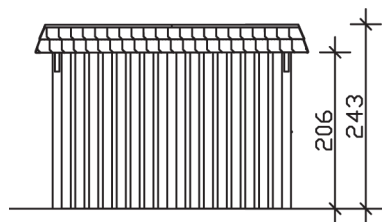

▶ Flachdach-Carport

362 X 870 cm

Carport Wendland rote Blende

- ▶ Massive Konstruktion aus hochwertigem Leimholz (BSH-Fichte)
- ▶ Farblich behandelt in weiß
- ▶ Dachschalung mit EPDM-Folie
- ▶ Pfosten 12 x 12 cm

► Datenblatt / Baubeschreibung		Carport Wendland rote Blende
Material		Leimholz, Fichte
Farbbehandlung		Lasiert in Weiß
Pfostenstärke		12 x 12 cm
Breite		362 cm
Tiefe		870 cm
Grundfläche		31,49 m ²
Umbauter Raum		73,85 m ³
Breite Sockelmaß		315 cm
Tiefe Sockelmaß		738 cm
Durchfahrtshöhe vorne		206 cm
Durchfahrtshöhe hinten		189 cm
Durchfahrtsbreite		291 cm
Firsthöhe		243 cm
Traufenhöhe		226 cm
Schneelast		1,05 kN/m ²
Dachform		Flachdach
Dachfläche		26,84 m ²
Dachneigung		1,2 °

Dachstärke	20 mm
Wasserablauf	nach hinten
Pfostenabstand Tiefe	230 cm
Pfostenanzahl	11
Oberfläche Holz	233,19 m ²
Im Lieferumfang enthalten	H-Pfostenanker zum Einbetonieren, Montagematerial, Aufbauanleitung
Anzahl Packstücke	3
Gesamt-Gewicht	1447 kg
Verpackung	Paket 1: B 120 cm x L 330 cm x H 72 cm Gewicht 765 kg Paket 2: B 120 cm x L 260 cm x H 70 cm Gewicht 585 kg Paket 3: B 60 cm x L 60 cm x H 50 cm Gewicht 97 kg
Artikelnummer	244164-11-35
EAN-Nummer	4018211025282
Lieferhinweis	Für die Anlieferung muss die Zufahrt für 40 t-LKW möglich sein! Die Anlieferung erfolgt frei Bordsteinkante (Festland Deutschland).
Garantie	5 Jahre gemäß unseren Garantiebedingungen

Carport Wendland rote Blende

Ansicht vorne

Ansicht Seite

Grundriss

Carport Wendland rote Blende

Schnitte und Ansichten Maßstab 1:100