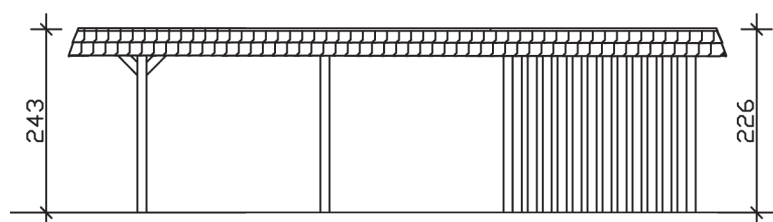

▶ Flachdach-Carport

362 X 870 cm

Carport Wendland rote Blende

- ▶ Massive Konstruktion aus hochwertigem Leimholz (BSH-Fichte)
- ▶ Farblich behandelt in weiß
- ▶ Dachschalung mit EPDM-Folie
- ▶ Pfosten 12 x 12 cm

► Datenblatt / Baubeschreibung		Carport Wendland rote Blende
Material		Leimholz, Fichte
Farbbehandlung		Lasiert in Weiß
Pfostenstärke		12 x 12 cm
Breite		362 cm
Tiefe		870 cm
Grundfläche		31,49 m ²
Umbauter Raum		73,85 m ³
Breite Sockelmaß		315 cm
Tiefe Sockelmaß		738 cm
Durchfahrtshöhe vorne		206 cm
Durchfahrtshöhe hinten		189 cm
Durchfahrtsbreite		291 cm
Firsthöhe		243 cm
Traufenhöhe		226 cm
Schneelast		1,05 kN/m ²
Dachform		Flachdach
Dachfläche		26,84 m ²
Dachneigung		1,2 °

Dachstärke	20 mm
Wasserablauf	nach hinten
Pfostenabstand Tiefe	230 cm
Pfostenanzahl	11
Oberfläche Holz	233,19 m ²
Im Lieferumfang enthalten	H-Pfostenanker zum Einbetonieren, Montagematerial, Aufbauanleitung
Anzahl Packstücke	3
Gesamt-Gewicht	1447 kg
Verpackung	Paket 1: B 120 cm x L 330 cm x H 72 cm Gewicht 765 kg Paket 2: B 120 cm x L 260 cm x H 70 cm Gewicht 585 kg Paket 3: B 60 cm x L 60 cm x H 50 cm Gewicht 97 kg
Artikelnummer	244164-11-35
EAN-Nummer	4018211025282
Lieferhinweis	Für die Anlieferung muss die Zufahrt für 40 t-LKW möglich sein! Die Anlieferung erfolgt frei Bordsteinkante (Festland Deutschland).
Garantie	5 Jahre gemäß unseren Garantiebedingungen

Carport Wendland rote Blende

Ansicht vorne

Ansicht Seite

Grundriss

Carport Wendland rote Blende

Schnitte und Ansichten Maßstab 1:100