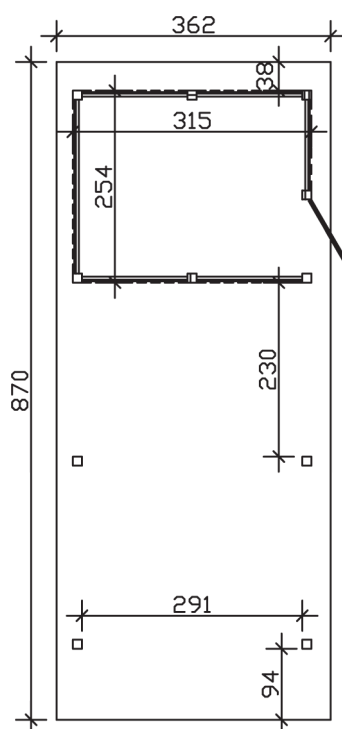

▶ Flachdach-Carport

362 X 870 cm

Carport Wendland rote Blende

- ▶ Massive Konstruktion aus hochwertigem Leimholz (BSH-Fichte)
- ▶ Farblich behandelt in weiß
- ▶ Dachschalung mit EPDM-Folie
- ▶ Pfosten 12 x 12 cm

► Datenblatt / Baubeschreibung		Carport Wendland rote Blende
Material		Leimholz, Fichte
Farbbehandlung		Lasiert in Weiß
Pfostenstärke		12 x 12 cm
Breite		362 cm
Tiefe		870 cm
Grundfläche		31,49 m ²
Umbauter Raum		73,85 m ³
Breite Sockelmaß		315 cm
Tiefe Sockelmaß		738 cm
Durchfahrtshöhe vorne		206 cm
Durchfahrtshöhe hinten		189 cm
Durchfahrtsbreite		291 cm
Firsthöhe		243 cm
Traufenhöhe		226 cm
Schneelast		1,05 kN/m ²
Dachform		Flachdach
Dachfläche		26,84 m ²
Dachneigung		1,2 °

Dachstärke	20 mm
Wasserablauf	nach hinten
Pfostenabstand Tiefe	230 cm
Pfostenanzahl	11
Oberfläche Holz	233,19 m ²
Im Lieferumfang enthalten	H-Pfostenanker zum Einbetonieren, Montagematerial, Aufbauanleitung
Anzahl Packstücke	3
Gesamt-Gewicht	1447 kg
Verpackung	Paket 1: B 120 cm x L 330 cm x H 72 cm Gewicht 765 kg Paket 2: B 120 cm x L 260 cm x H 70 cm Gewicht 585 kg Paket 3: B 60 cm x L 60 cm x H 50 cm Gewicht 97 kg
Artikelnummer	244164-11-35
EAN-Nummer	4018211025282
Lieferhinweis	Für die Anlieferung muss die Zufahrt für 40 t-LKW möglich sein! Die Anlieferung erfolgt frei Bordsteinkante (Festland Deutschland).
Garantie	5 Jahre gemäß unseren Garantiebedingungen

Carport Wendland rote Blende

Ansicht vorne

Ansicht Seite

Grundriss

Carport Wendland rote Blende

Schnitte und Ansichten Maßstab 1:100