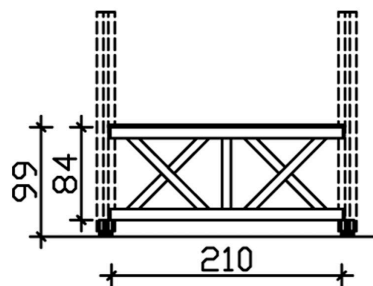

BRÜSTUNG ANDREASKREUZ

Brüstung Andreaskreuz

BRÜSTUNG ANDREASKREUZ
210 x 84 cm

Gestaltungsbeispiel

- unbehandelt
- inklusive Befestigungsmaterial

Zubehör

BRÜSTUNG ANDREASKREUZ 210 X 84 CM, FICHTE, NATUR

Datenblatt / Baubeschreibung

Material	KVH, Fichte
Farbe	Natur
Farbbehandlung	Unbehandelt
Größe	210 x 84 cm
Breite	210 cm
Tiefe	10 cm
Höhe	84 cm
Anzahl Packstücke	1
Verpackungsmaß	Breite: 220 cm, Höhe: 30 cm, Tiefe: 60 cm, 39 kg
Verpackungsgewicht gesamt	39 kg
Garantie	5 Jahre gemäß unseren Garantiebedingungen
Lieferhinweis	Für die Anlieferung muss die Zufahrt für 40 t-LKW möglich sein! Die Anlieferung erfolgt frei Bordsteinkante (Festland Deutschland).
Artikelnummer	290635-00
EAN-Nummer	4018211290635