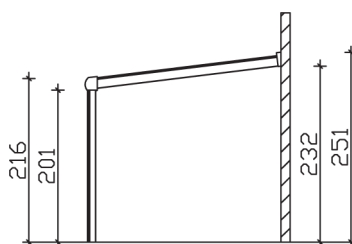

▶ Dacheindeckung Polycarbonat-Doppelstegplatte in klar

648 X 257 cm

Garda

- ▶ Konstruktion aus Aluminium, strukturpulverbeschichtet in anthrazit
- ▶ Modernes Design mit markanten Profillinien
- ▶ Regenrinne in der Pfette integriert
- ▶ Inklusive Pfostenlaschen zum Einbetonieren

► Datenblatt / Baubeschreibung	Garda 648 x 257 cm
Material	Aluminium, pulverbeschichtet
Farbbehandlung	Strukturpulverbeschichtet in Anthrazit DB703
Pfostenstärke	11 x 11 cm (vorne abgerundet)
Breite	648 cm
Tiefe	257 cm
Grundfläche	16,65 m ²
Umbauter Raum	38,89 m ³
Schneelast	0,85 kN/m ²
Dachfläche	16,65 m ²
Dachneigung	7 °
Material Dacheindeckung	Polycarbonat-Doppelstegplatten 16 mm - klar
Dachstärke	16 mm
Montageart	Wandanbau
Gesamthöhe hinten	251 cm
Gesamthöhe vorne	216 cm
Durchgangshöhe vorne	201 cm
Pfostenabstand Breite	307,5 cm
Pfostenabstand Tiefe	244 cm

Im Lieferumfang enthalten	Pfostenlaschen zum Einbetonieren, integrierte Regenrinne, integrierter Wandabschluss, Montagematerial
Nicht im Lieferumfang enthalten	Dübel für die Wandmontage
Verpackung	Paket 1: B 120 cm x L 655 cm x H 50 cm Gewicht 280,000 kg
Artikelnummer	224203-13-20
EAN-Nummer	4018211028313
Lieferhinweis	Für die Anlieferung muss die Zufahrt für 40 t-LKW möglich sein! Die Anlieferung erfolgt frei Bordsteinkante (Festland Deutschland).
Garantie	5 Jahre gemäß unseren Garantiebedingungen

Garda 648 X 257cm

Ansicht vorne

Ansicht Seite

Grundriss

Garda 648 X 257cm

Schnitte und Ansichten Maßstab 1:100