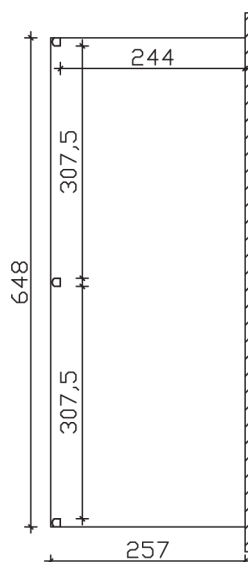

► Datenblatt / Baubeschreibung	Garda 648 x 257 cm
Material	Aluminium, pulverbeschichtet
Farbbehandlung	Strukturpulverbeschichtet in Anthrazit DB703
Pfostenstärke	11 x 11 cm (vorne abgerundet)
Breite	648 cm
Tiefe	257 cm
Grundfläche	16,65 m ²
Umbauter Raum	38,89 m ³
Schneelast	0,85 kN/m ²
Dachfläche	16,65 m ²
Dachneigung	7 °
Material Dacheindeckung	Polycarbonat-Doppelstegplatten 16 mm - klar
Dachstärke	16 mm
Montageart	Wandanbau
Gesamthöhe hinten	251 cm
Gesamthöhe vorne	216 cm
Durchgangshöhe vorne	201 cm
Pfostenabstand Breite	307,5 cm
Pfostenabstand Tiefe	244 cm

Im Lieferumfang enthalten	Pfostenlaschen zum Einbetonieren, integrierte Regenrinne, integrierter Wandabschluss, Montagematerial
Nicht im Lieferumfang enthalten	Dübel für die Wandmontage
Verpackung	Paket 1: B 120 cm x L 655 cm x H 50 cm Gewicht 280,000 kg
Artikelnummer	224203-13-20
EAN-Nummer	4018211028313
Lieferhinweis	Für die Anlieferung muss die Zufahrt für 40 t-LKW möglich sein! Die Anlieferung erfolgt frei Bordsteinkante (Festland Deutschland).
Garantie	5 Jahre gemäß unseren Garantiebedingungen

Garda 648 X 257cm

Ansicht vorne

Ansicht Seite

Grundriss

Garda 648 X 257cm

Schnitte und Ansichten Maßstab 1:100