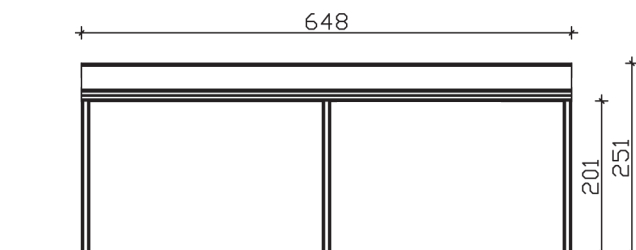

▶ Dacheindeckung Polycarbonat-Doppelstegplatte in klar

648 X 257 cm

Garda

- ▶ Konstruktion aus Aluminium, strukturpulverbeschichtet in anthrazit
- ▶ Modernes Design mit markanten Profillinien
- ▶ Regenrinne in der Pfette integriert
- ▶ Inklusive Pfostenlaschen zum Einbetonieren

► Datenblatt / Baubeschreibung	Garda 648 x 257 cm
Material	Aluminium, pulverbeschichtet
Farbbehandlung	Strukturpulverbeschichtet in Anthrazit DB703
Pfostenstärke	11 x 11 cm (vorne abgerundet)
Breite	648 cm
Tiefe	257 cm
Grundfläche	16,65 m ²
Umbauter Raum	38,89 m ³
Schneelast	0,85 kN/m ²
Dachfläche	16,65 m ²
Dachneigung	7 °
Material Dacheindeckung	Polycarbonat-Doppelstegplatten 16 mm - klar
Dachstärke	16 mm
Montageart	Wandanbau
Gesamthöhe hinten	251 cm
Gesamthöhe vorne	216 cm
Durchgangshöhe vorne	201 cm
Pfostenabstand Breite	307,5 cm
Pfostenabstand Tiefe	244 cm

Im Lieferumfang enthalten	Pfostenlaschen zum Einbetonieren, integrierte Regenrinne, integrierter Wandabschluss, Montagematerial
Nicht im Lieferumfang enthalten	Dübel für die Wandmontage
Verpackung	Paket 1: B 120 cm x L 655 cm x H 50 cm Gewicht 280,000 kg
Artikelnummer	224203-13-20
EAN-Nummer	4018211028313
Lieferhinweis	Für die Anlieferung muss die Zufahrt für 40 t-LKW möglich sein! Die Anlieferung erfolgt frei Bordsteinkante (Festland Deutschland).
Garantie	5 Jahre gemäß unseren Garantiebedingungen

Garda 648 X 257cm

Ansicht vorne

Ansicht Seite

Grundriss

Garda 648 X 257cm

Schnitte und Ansichten Maßstab 1:100