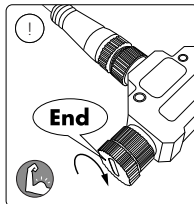

**PHILIPS**

hue personal wireless lighting

PSU 40W  
EU/UK/CH/AU/NZ

User manual  
Benutzerhandbuch  
Notice d'emploi  
Manual de usuario  
Manual do usuário  
Manuale d'uso

- Use only with Philips Hue 24V luminaires!
- Verwenden Sie nur mit Philips Hue 24V Leuchten!
- Utiliser uniquement avec les luminaires Philips Hue 24V !
- Utilizar solamente con Philips Hue 24V luminarias!
- Utilize apenas com luminárias Philips Hue 24V !
- Utilizzare solo con apparecchi Philips Hue 24V !