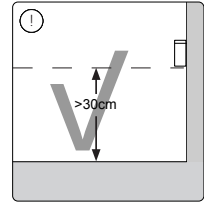

**PHILIPS**

hue personal wireless lighting

PSU 40W  
EU/UK/CH/AU/NZ

User manual  
Benutzerhandbuch  
Notice d'emploi  
Manual de usuario  
Manual do usuário  
Manuale d'uso

- Use only with Philips Hue 24V luminaires!
- Verwenden Sie nur mit Philips Hue 24V Leuchten!
- Utiliser uniquement avec les luminaires Philips Hue 24V !
- Utilizar solamente con Philips Hue 24V luminarias!
- Utilize apenas com luminárias Philips Hue 24V !
- Utilizzare solo con apparecchi Philips Hue 24V !