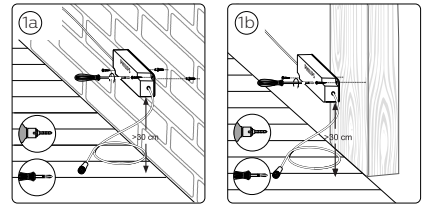

**PHILIPS**

hue personal wireless lighting

PSU 40W  
EU/UK/CH/AU/NZ

User manual  
Benutzerhandbuch  
Notice d'emploi  
Manual de usuario  
Manual do usuário  
Manuale d'uso

- Use only with Philips Hue 24V luminaires!
- Verwenden Sie nur mit Philips Hue 24V Leuchten!
- Utiliser uniquement avec les luminaires Philips Hue 24V !
- Utilizar solamente con Philips Hue 24V luminarias!
- Utilize apenas com luminárias Philips Hue 24V !
- Utilizzare solo con apparecchi Philips Hue 24V !