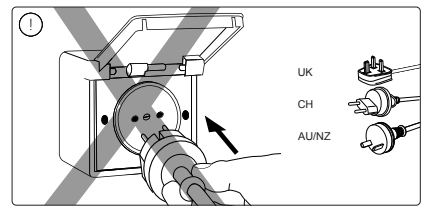

**PHILIPS**

hue personal wireless lighting

PSU 40W  
EU/UK/CH/AU/NZ

User manual  
Benutzerhandbuch  
Notice d'emploi  
Manual de usuario  
Manual do usuário  
Manuale d'uso

- Use only with Philips Hue 24V luminaires!
- Verwenden Sie nur mit Philips Hue 24V Leuchten!
- Utiliser uniquement avec les luminaires Philips Hue 24V !
- Utilizar solamente con Philips Hue 24V luminarias!
- Utilize apenas com luminárias Philips Hue 24V !
- Utilizzare solo con apparecchi Philips Hue 24V !