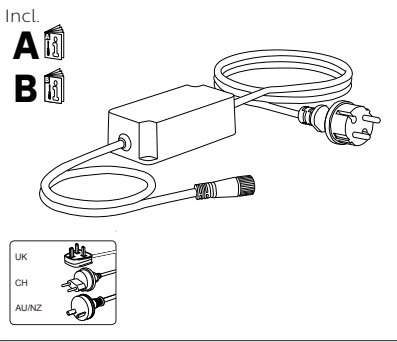

**PHILIPS**

hue personal wireless lighting

PSU 40W  
EU/UK/CH/AU/NZ

User manual  
Benutzerhandbuch  
Notice d'emploi  
Manual de usuario  
Manual do usuário  
Manuale d'uso

- Use only with Philips Hue 24V luminaires!
- Verwenden Sie nur mit Philips Hue 24V Leuchten!
- Utiliser uniquement avec les luminaires Philips Hue 24V !
- Utilizar solamente con Philips Hue 24V luminarias!
- Utilize apenas com luminárias Philips Hue 24V !
- Utilizzare solo con apparecchi Philips Hue 24V !