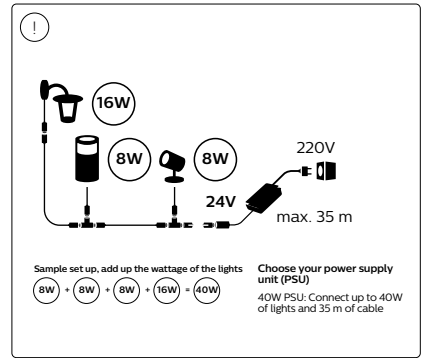

**PHILIPS**

hue personal wireless lighting

PSU 40W  
EU/UK/CH/AU/NZ

User manual  
Benutzerhandbuch  
Notice d'emploi  
Manual de usuario  
Manual do usuário  
Manuale d'uso

- Use only with Philips Hue 24V luminaires!
- Verwenden Sie nur mit Philips Hue 24V Leuchten!
- Utiliser uniquement avec les luminaires Philips Hue 24V !
- Utilizar solamente con Philips Hue 24V luminarias!
- Utilize apenas com luminárias Philips Hue 24V !
- Utilizzare solo con apparecchi Philips Hue 24V !