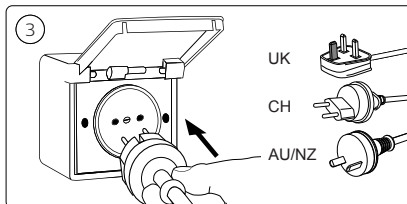

**PHILIPS**

hue personal wireless lighting

PSU 40W  
EU/UK/CH/AU/NZ

User manual  
Benutzerhandbuch  
Notice d'emploi  
Manual de usuario  
Manual do usuário  
Manuale d'uso

- Use only with Philips Hue 24V luminaires!
- Verwenden Sie nur mit Philips Hue 24V Leuchten!
- Utiliser uniquement avec les luminaires Philips Hue 24V !
- Utilizar solamente con Philips Hue 24V luminarias!
- Utilize apenas com luminárias Philips Hue 24V !
- Utilizzare solo con apparecchi Philips Hue 24V !