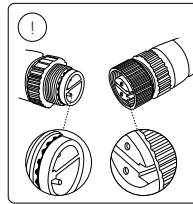

**PHILIPS**

hue personal wireless lighting

PSU 40W  
EU/UK/CH/AU/NZ

User manual  
Benutzerhandbuch  
Notice d'emploi  
Manual de usuario  
Manual do usuário  
Manuale d'uso

- Use only with Philips Hue 24V luminaires!
- Verwenden Sie nur mit Philips Hue 24V Leuchten!
- Utiliser uniquement avec les luminaires Philips Hue 24V !
- Utilizar solamente con Philips Hue 24V luminarias!
- Utilize apenas com luminárias Philips Hue 24V !
- Utilizzare solo con apparecchi Philips Hue 24V !