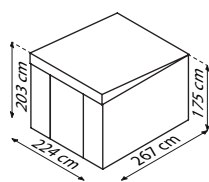

KURZ & KNAPP

- ✓ Gerätehaus mit Pultdach, Lichtpaneelen und Schiebetüren
- ✓ Modernes Blechdesign mit hoher Steifigkeit und mehr Sicken
- ✓ Verzinktes Stahlblech mit Polyesterlackierung
- ✓ Mit einem Vorhängeschloss verschließbar
- ✓ Fundamentrahmen optional erhältlich

TECHNISCHE DATEN

1. **Art:** Pultdach
2. ---
3. **Größen:** 2
4. ---
5. **Farben:** Tanne/Weiß, Anthrazit matt, Holzoptik*

MODELLÜBERSICHT

Modell	Grundfläche	Türmaß:	Außenmaß
86	4,05 m²	ca. B 103 x H 173 cm	B 238 x T 194 x H 203 cm
89	5,98 m²	ca. B 103 x H 173 cm	B 238 x T 278 x H 203 cm

LÜBECK 89