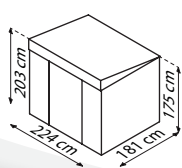

TECHNISCHE DATEN

- Art:** Pultdach
-
- Größen:** 2
-
- Farben:** Tanne/Weiß, Anthrazit matt, Holzoptik*

MODELLÜBERSICHT

Modell	Grundfläche	Türmaß:	Außenmaß
86	4,05 m ²	ca. B 103 x H 173 cm	B 238 x T 194 x H 203 cm
89	5,98 m ²	ca. B 103 x H 173 cm	B 238 x T 278 x H 203 cm