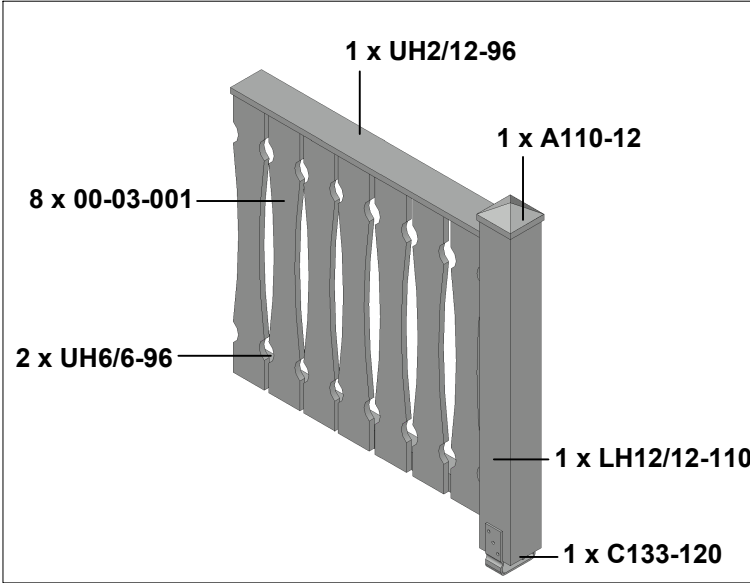

C

je 4 x C105-0040

je 2 x C105-0040

D

2 x C103-0040

Brüstung aus Balkonschalung für 4-Eck Pavillon

Parapet with ceiling boards for pavillion

210442