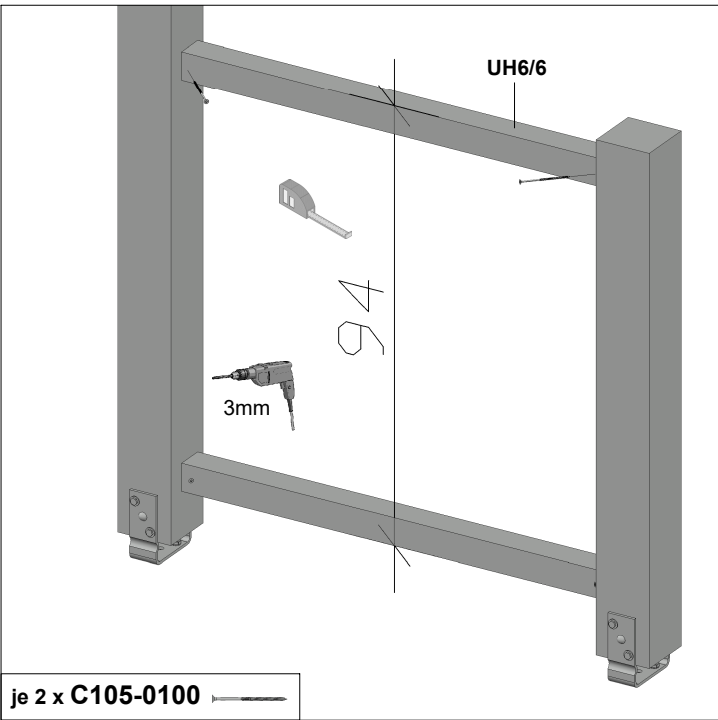

- 8 x C105-0100
- 32 x C105-0040
- 2 x C103-0040

Pfostenplan / Postsplan

- C133-120
- 10mm

- 2 x C111-3

- 1 x C110-014
- 4 x L208-070
- 5 x A108-16
- 1 x C110-M8

SKAN HOLZ Europe GmbH

Im Alten Dorfe 10

DE-21227 Bendestorf