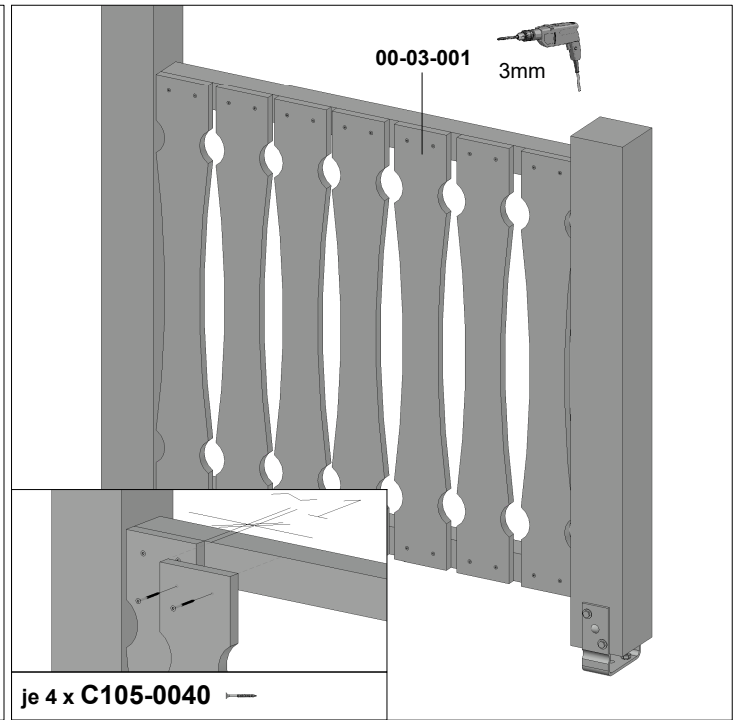

Brüstung aus Balkonschalung für 4-Eck Pavillon

Parapet with ceiling boards for pavillion

210442

- 8 x C105-0100
- 32 x C105-0040
- 2 x C103-0040

Pfostenplan / Postsplan

- C133-120
- 10mm

- 2 x C111-3

- 1 x C110-014
- 4 x L208-070
- 5 x A108-16
- 1 x C110-M8