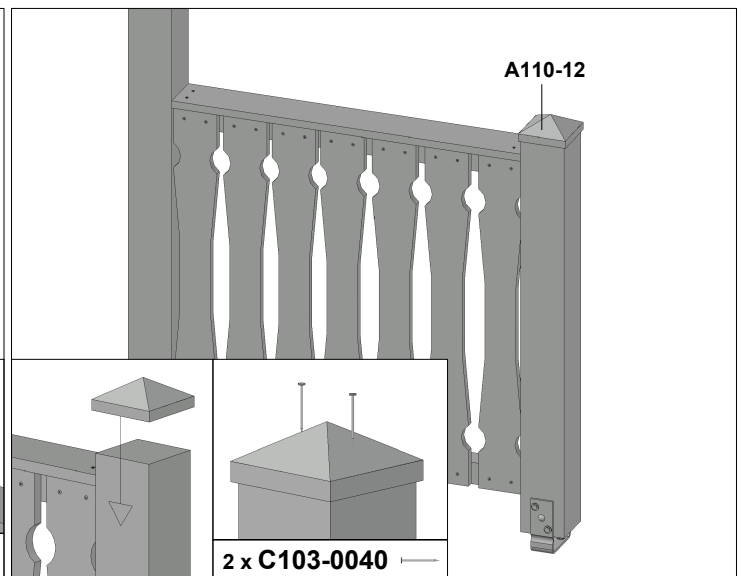

- 8 x C105-0100
- 32 x C105-0040
- 2 x C103-0040

Pfostenplan / Postsplan

- C133-120
- 10mm

- 2 x C111-3

- 1 x C110-014
- 4 x L208-070
- 5 x A108-16
- 1 x C110-M8

SKAN HOLZ Europe GmbH

Im Alten Dorfe 10

DE-21227 Bendestorf