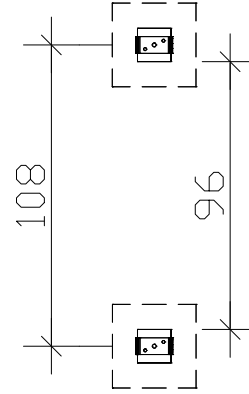

C

je 4 x C105-0040

je 2 x C105-0040

D

2 x C103-0040

Brüstung aus Balkonschalung für 4-Eck Pavillon

Parapet with ceiling boards for pavillion

210442

- 8 x C105-0100
- 32 x C105-0040
- 2 x C103-0040

Pfostenplan / Postsplan

- C133-120
- 10mm

- 2 x C111-3

- 1 x C110-014
- 4 x L208-070
- 5 x A108-16
- 1 x C110-M8

SKAN HOLZ Europe GmbH

Im Alten Dorfe 10

DE-21227 Bendestorf