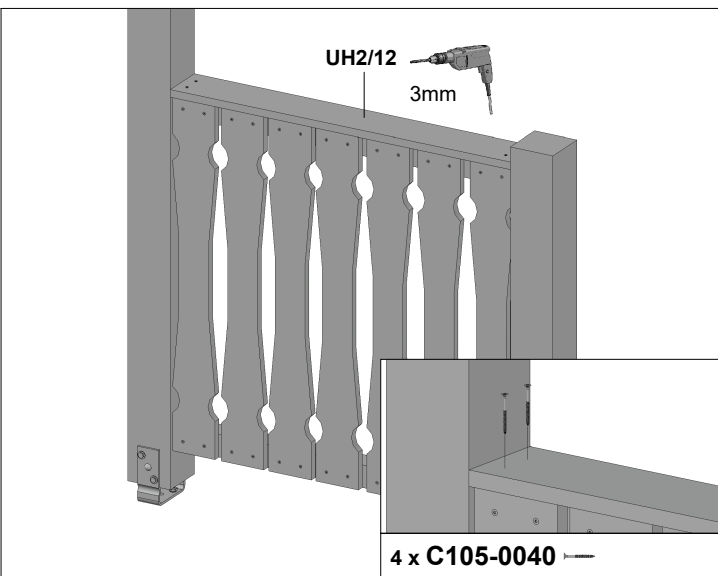

- 8 x C105-0100
- 32 x C105-0040
- 2 x C103-0040

Pfostenplan / Postsplan

- C133-120
- 10mm

- 2 x C111-3

- 1 x C110-014
- 4 x L208-070
- 5 x A108-16
- 1 x C110-M8

SKAN HOLZ Europe GmbH

Im Alten Dorfe 10

DE-21227 Bendestorf