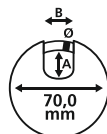

Instructions inside

BURG-WÄCHTER UK LTD,
Eurocam Technology Park, Chase Way,
Bradford, West Yorkshire, England BD5 8 HW

it Lucchetto a combinazione

cs Visací zámek na kód

sk Číselný visiaci zámok

sl Številčna obešanka

ro Lacat cu cifru

hu Átkódolható számszáras lakat

hr Brojčani lokot

pl Klódka cyfrowa

ru Переставляемый числовой

bg Цифров катинар

dk Kode-hængelås

sv Kombinationshänglås

fr Cadenas à combinaison

- Corps en acier inoxydable
- Manche durcie, chromée
- Combinaison de chiffres individuelle possible (4 caractères)
- 10.000 combinaisons différentes possibles
- Protection anticorrosion optimale
- Couverture en caoutchouc offrant une protection contre les rayures

Instructions jointes

BURG WÄCHTER FRANCE SASU,
Route de Pantegnies, Ancien Site EDF,
59138 Pont Sur Sambre, France

nl Cijferhangslot

- Roestvrij stalen body
- Gehard, verchromde beugel
- Afzonderlijke cijfercombinatie mogelijk (4-cijferig)
- 10.000 verschillende combinatiemogelijkheden
- Optimale bescherming tegen corrosie
- Rubberbumper als bescherming tegen krassen

Handleiding binnenin

fi Yhdistelmäriippulukko

no Kodehengelås

lv Piekaramā atslēga ar kodu

et Koodiga tabalukk

it Kodinē pakabinama spyna

pt Cadeado de combinação

es Candado de combinación

el Λουκέτο με συνδυασμό

tr Numaralı asma kilit

ja コンビネーション南京錠

mm
Ø 9,0
A 14,0
B 24,0