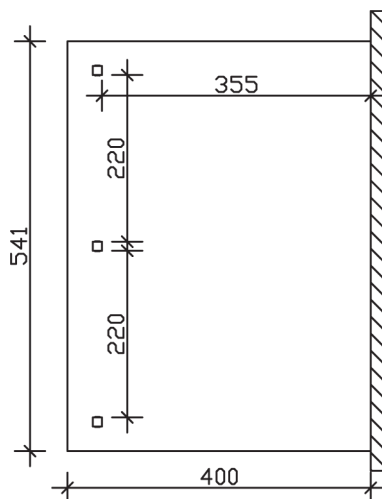

▶ Massive Konstruktion aus hochwertigem Leimholz (BSH-Fichte)

541 X 400 cm

## Andria

- ▶ Farblich behandelt in nussbaum
- ▶ Dacheindeckung Polycarbonat-Doppelstegplatte in klar
- ▶ Pfosten 12 x 12 cm
- ▶ Inklusive Aufschraubstützen

<b>Oberfläche Holz</b>	24,47 m <sup>2</sup>
<b>Im Lieferumfang enthalten</b>	Aufschraubstützen, Montagematerial, Aufbauanleitung
<b>Nicht im Lieferumfang enthalten</b>	Dübel für die Wandmontage und Wandanschlussprofil
<b>Verpackung</b>	Paket 1: B 120 cm x L 415 cm x H 50 cm Gewicht 350,000 kg
<b>Artikelnummer</b>	201150-03-20
<b>EAN-Nummer</b>	4018211004515
<b>Lieferhinweis</b>	Für die Anlieferung muss die Zufahrt für 40 t-LKW möglich sein! Die Anlieferung erfolgt frei Bordsteinkante (Festland Deutschland).
<b>Garantie</b>	5 Jahre gemäß unseren Garantiebedingungen

## Andria 541 X 400cm

Ansicht vorne

Ansicht Seite

Grundriss

**Andria 541 X 400cm**

Schnitte und Ansichten Maßstab 1:100