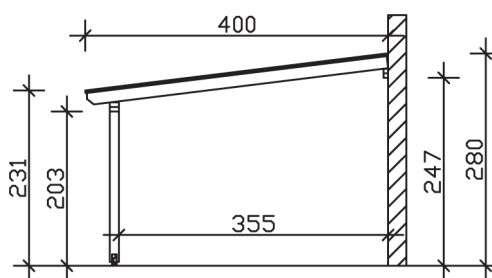

▶ Massive Konstruktion aus hochwertigem Leimholz (BSH-Fichte)

541 X 400 cm

## Andria

- ▶ Farblich behandelt in nussbaum
- ▶ Dacheindeckung Polycarbonat-Doppelstegplatte in klar
- ▶ Pfosten 12 x 12 cm
- ▶ Inklusive Aufschraubstützen

<b>Oberfläche Holz</b>	24,47 m <sup>2</sup>
<b>Im Lieferumfang enthalten</b>	Aufschraubstützen, Montagematerial, Aufbauanleitung
<b>Nicht im Lieferumfang enthalten</b>	Dübel für die Wandmontage und Wandanschlussprofil
<b>Verpackung</b>	Paket 1: B 120 cm x L 415 cm x H 50 cm Gewicht 350,000 kg
<b>Artikelnummer</b>	201150-03-20
<b>EAN-Nummer</b>	4018211004515
<b>Lieferhinweis</b>	Für die Anlieferung muss die Zufahrt für 40 t-LKW möglich sein! Die Anlieferung erfolgt frei Bordsteinkante (Festland Deutschland).
<b>Garantie</b>	5 Jahre gemäß unseren Garantiebedingungen

## Andria 541 X 400cm

Ansicht vorne

Ansicht Seite

Grundriss

**Andria 541 X 400cm**

Schnitte und Ansichten Maßstab 1:100