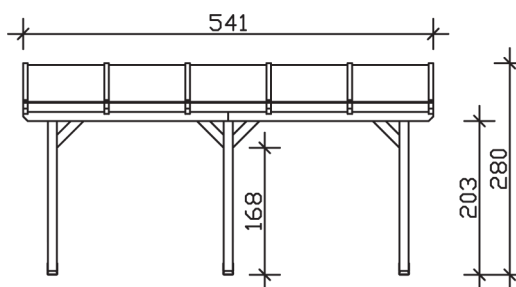

▶ Massive Konstruktion aus hochwertigem Leimholz (BSH-Fichte)

541 X 400 cm

## Andria

- ▶ Farblich behandelt in nussbaum
- ▶ Dacheindeckung Polycarbonat-Doppelstegplatte in klar
- ▶ Pfosten 12 x 12 cm
- ▶ Inklusive Aufschraubstützen

<b>Oberfläche Holz</b>	24,47 m <sup>2</sup>
<b>Im Lieferumfang enthalten</b>	Aufschraubstützen, Montagematerial, Aufbauanleitung
<b>Nicht im Lieferumfang enthalten</b>	Dübel für die Wandmontage und Wandanschlussprofil
<b>Verpackung</b>	Paket 1: B 120 cm x L 415 cm x H 50 cm Gewicht 350,000 kg
<b>Artikelnummer</b>	201150-03-20
<b>EAN-Nummer</b>	4018211004515
<b>Lieferhinweis</b>	Für die Anlieferung muss die Zufahrt für 40 t-LKW möglich sein! Die Anlieferung erfolgt frei Bordsteinkante (Festland Deutschland).
<b>Garantie</b>	5 Jahre gemäß unseren Garantiebedingungen

## Andria 541 X 400cm

Ansicht vorne

Ansicht Seite

Grundriss

**Andria 541 X 400cm**

Schnitte und Ansichten Maßstab 1:100