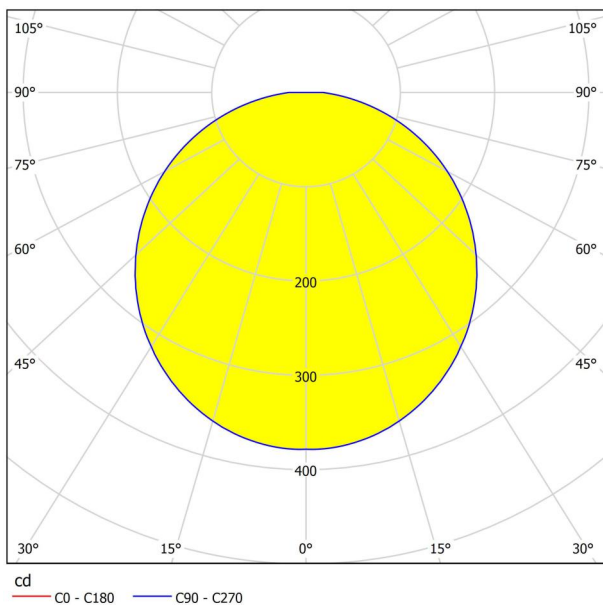

Technische Informationen

Schutzart	IP44
Schutzklasse	2
Netzspannung	220-240V,50/60Hz
Betriebsspannung	220-240V,50/60Hz
Dimmbar	Nein
Watt 1	14

Leuchtmittel 1

Anzahl Fassung/Platine 1	1
Fassung 1 neu	LED
Leuchtmittel-Typ 1 neu	LED
Leuchtmittel 1 neu	im Lieferumfang enthalten
Lumen mit Abdeckung	1140
Energieeffizienzklasse (EEI)	E
Dimmbar	Nein
Info Tauschbarkeit LM/Platine/Driver	LED + Driver tauschbar durch Fachmann

1 x 14
W

IP44

Technische Änderungen vorbehalten

2/2

Contact | Support
eglo.com/en/eglo-worldwide