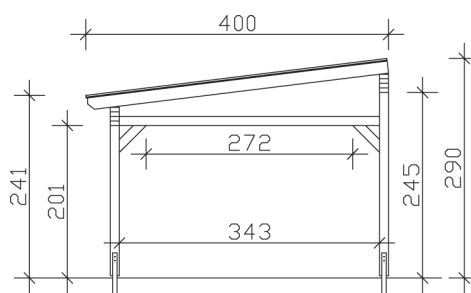

▶ Massive Konstruktion aus hochwertigem Leimholz (BSH-Fichte)

648 X 400 cm

Sanremo

- ▶ Freistehend
- ▶ Dacheindeckung Polycarbonat-Doppelstegplatte in klar
- ▶ Pfosten 12 x 12 cm
- ▶ Inklusive H-Pfostenanker

► Datenblatt / Baubeschreibung		Sanremo 648 x 400cm
Material	Leimholz, Fichte	
Farbbehandlung	Lasiert in Eiche hell	
Pfostenstärke	12 x 12 cm	
Breite	648 cm	
Tiefe	400 cm	
Grundfläche	25,92 m ²	
Umbauter Raum	68,82 m ³	
Schneelast	1,5 kN/m ²	
Dachfläche	25,92 m ²	
Dachneigung	7 °	
Material Dacheindeckung	Polycarbonat-Doppelstegplatten 16 mm - klar	
Dachstärke	16 mm	
Montageart	Freistehend	
Gesamthöhe hinten	290 cm	
Gesamthöhe vorne	241 cm	
Durchgangshöhe vorne	201 cm	
Pfostenabstand Breite	524-552 cm	
Pfostenabstand Tiefe	343 cm	

Oberfläche Holz	40,59 m ²
Im Lieferumfang enthalten	H-Pfostenanker zum Einbetonieren, Montagematerial, Aufbauanleitung
Verpackung	Paket 1: B 120 cm x L 650 cm x H 55 cm Gewicht 620,000 kg
Artikelnummer	201952-01-20
EAN-Nummer	4018211003099
Lieferhinweis	Für die Anlieferung muss die Zufahrt für 40 t-LKW möglich sein! Die Anlieferung erfolgt frei Bordsteinkante (Festland Deutschland).
Garantie	5 Jahre gemäß unseren Garantiebedingungen

Sanremo 648 X 400cm

Ansicht vorne

Ansicht Seite

Grundriss

Sanremo 648 X 400cm
 Schnitte und Ansichten Maßstab 1:100