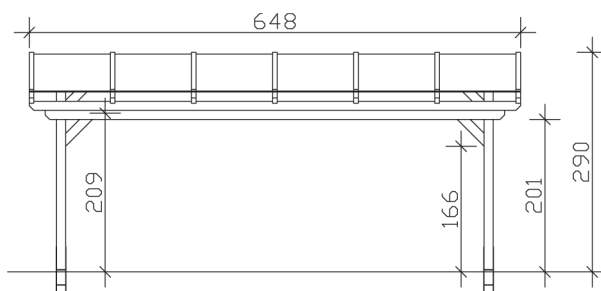

▶ Massive Konstruktion aus hochwertigem Leimholz (BSH-Fichte)

648 X 400 cm

Sanremo

- ▶ Freistehend
- ▶ Dacheindeckung Polycarbonat-Doppelstegplatte in klar
- ▶ Pfosten 12 x 12 cm
- ▶ Inklusive H-Pfostenanker

► Datenblatt / Baubeschreibung		Sanremo 648 x 400cm
Material	Leimholz, Fichte	
Farbbehandlung	Lasiert in Eiche hell	
Pfostenstärke	12 x 12 cm	
Breite	648 cm	
Tiefe	400 cm	
Grundfläche	25,92 m ²	
Umbauter Raum	68,82 m ³	
Schneelast	1,5 kN/m ²	
Dachfläche	25,92 m ²	
Dachneigung	7 °	
Material Dacheindeckung	Polycarbonat-Doppelstegplatten 16 mm - klar	
Dachstärke	16 mm	
Montageart	Freistehend	
Gesamthöhe hinten	290 cm	
Gesamthöhe vorne	241 cm	
Durchgangshöhe vorne	201 cm	
Pfostenabstand Breite	524-552 cm	
Pfostenabstand Tiefe	343 cm	

Oberfläche Holz	40,59 m ²
Im Lieferumfang enthalten	H-Pfostenanker zum Einbetonieren, Montagematerial, Aufbauanleitung
Verpackung	Paket 1: B 120 cm x L 650 cm x H 55 cm Gewicht 620,000 kg
Artikelnummer	201952-01-20
EAN-Nummer	4018211003099
Lieferhinweis	Für die Anlieferung muss die Zufahrt für 40 t-LKW möglich sein! Die Anlieferung erfolgt frei Bordsteinkante (Festland Deutschland).
Garantie	5 Jahre gemäß unseren Garantiebedingungen

Sanremo 648 X 400cm

Ansicht vorne

Ansicht Seite

Grundriss

Sanremo 648 X 400cm
 Schnitte und Ansichten Maßstab 1:100