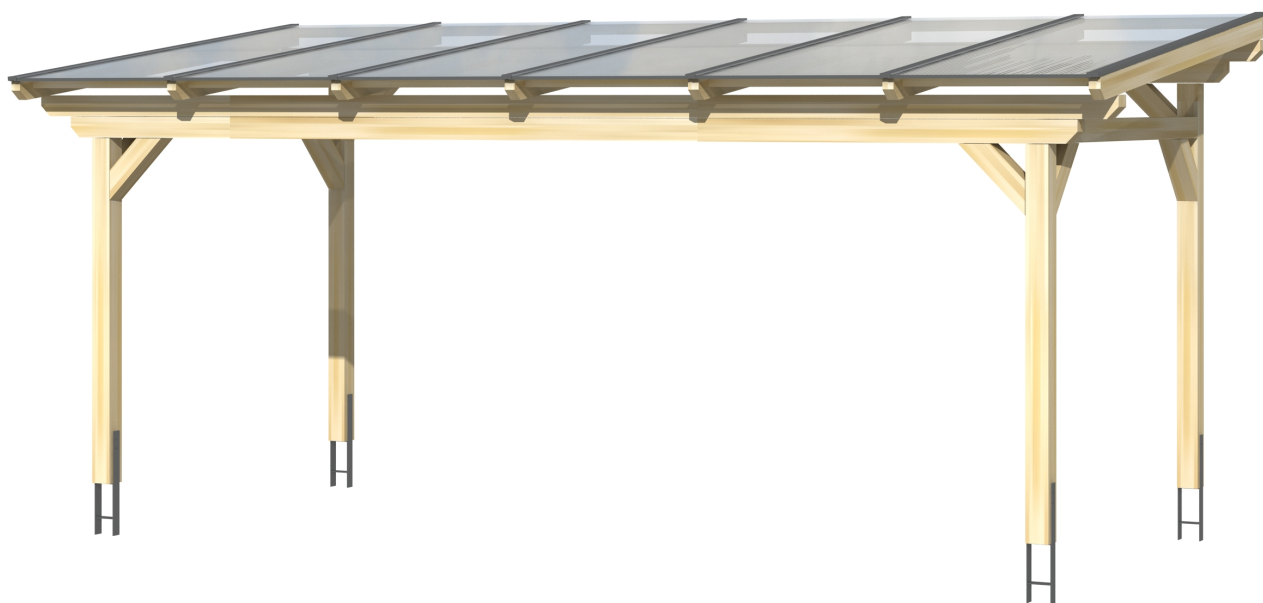

▶ Massive Konstruktion aus hochwertigem Leimholz (BSH-Fichte)

648 X 400 cm

Sanremo

- ▶ Freistehend
- ▶ Dacheindeckung Polycarbonat-Doppelstegplatte in klar
- ▶ Pfosten 12 x 12 cm
- ▶ Inklusive H-Pfostenanker

► Datenblatt / Baubeschreibung		Sanremo 648 x 400cm
Material	Leimholz, Fichte	
Farbbehandlung	Lasiert in Eiche hell	
Pfostenstärke	12 x 12 cm	
Breite	648 cm	
Tiefe	400 cm	
Grundfläche	25,92 m ²	
Umbauter Raum	68,82 m ³	
Schneelast	1,5 kN/m ²	
Dachfläche	25,92 m ²	
Dachneigung	7 °	
Material Dacheindeckung	Polycarbonat-Doppelstegplatten 16 mm - klar	
Dachstärke	16 mm	
Montageart	Freistehend	
Gesamthöhe hinten	290 cm	
Gesamthöhe vorne	241 cm	
Durchgangshöhe vorne	201 cm	
Pfostenabstand Breite	524-552 cm	
Pfostenabstand Tiefe	343 cm	

Oberfläche Holz	40,59 m ²
Im Lieferumfang enthalten	H-Pfostenanker zum Einbetonieren, Montagematerial, Aufbauanleitung
Verpackung	Paket 1: B 120 cm x L 650 cm x H 55 cm Gewicht 620,000 kg
Artikelnummer	201952-01-20
EAN-Nummer	4018211003099
Lieferhinweis	Für die Anlieferung muss die Zufahrt für 40 t-LKW möglich sein! Die Anlieferung erfolgt frei Bordsteinkante (Festland Deutschland).
Garantie	5 Jahre gemäß unseren Garantiebedingungen

Sanremo 648 X 400cm

Ansicht vorne

Ansicht Seite

Grundriss

Sanremo 648 X 400cm
 Schnitte und Ansichten Maßstab 1:100