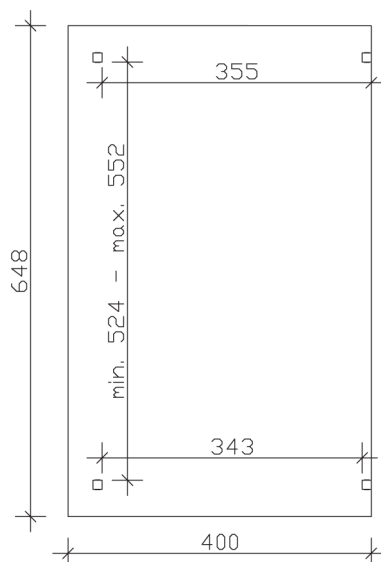

▶ Massive Konstruktion aus hochwertigem Leimholz (BSH-Fichte)

648 X 400 cm

Sanremo

- ▶ Freistehend
- ▶ Dacheindeckung Polycarbonat-Doppelstegplatte in klar
- ▶ Pfosten 12 x 12 cm
- ▶ Inklusive H-Pfostenanker

► Datenblatt / Baubeschreibung		Sanremo 648 x 400cm
Material	Leimholz, Fichte	
Farbbehandlung	Lasiert in Eiche hell	
Pfostenstärke	12 x 12 cm	
Breite	648 cm	
Tiefe	400 cm	
Grundfläche	25,92 m ²	
Umbauter Raum	68,82 m ³	
Schneelast	1,5 kN/m ²	
Dachfläche	25,92 m ²	
Dachneigung	7 °	
Material Dacheindeckung	Polycarbonat-Doppelstegplatten 16 mm - klar	
Dachstärke	16 mm	
Montageart	Freistehend	
Gesamthöhe hinten	290 cm	
Gesamthöhe vorne	241 cm	
Durchgangshöhe vorne	201 cm	
Pfostenabstand Breite	524-552 cm	
Pfostenabstand Tiefe	343 cm	

Oberfläche Holz	40,59 m ²
Im Lieferumfang enthalten	H-Pfostenanker zum Einbetonieren, Montagematerial, Aufbauanleitung
Verpackung	Paket 1: B 120 cm x L 650 cm x H 55 cm Gewicht 620,000 kg
Artikelnummer	201952-01-20
EAN-Nummer	4018211003099
Lieferhinweis	Für die Anlieferung muss die Zufahrt für 40 t-LKW möglich sein! Die Anlieferung erfolgt frei Bordsteinkante (Festland Deutschland).
Garantie	5 Jahre gemäß unseren Garantiebedingungen

Sanremo 648 X 400cm

Ansicht vorne

Ansicht Seite

Grundriss

Sanremo 648 X 400cm
 Schnitte und Ansichten Maßstab 1:100