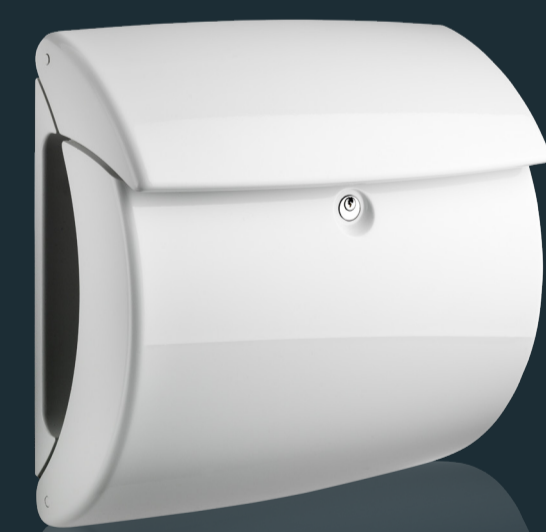

Kunststoff | Polymer

www.burg.biz