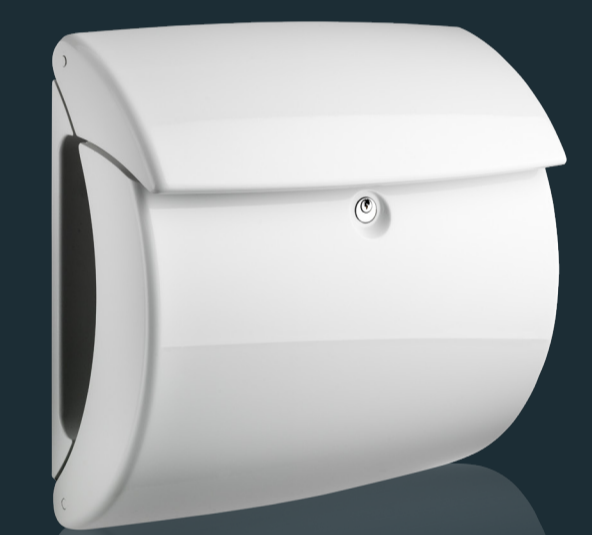

Kunststoff | Polymer

www.burg.biz

0218