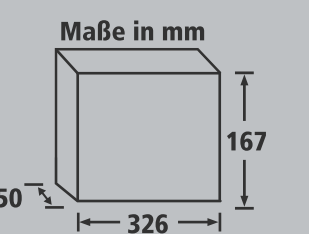

en EURO counting trays
• Drawer tray
• For coins only
• For cash boxes series
BURG-WÄCHTER Business
7300 and Office 2307

nl EURO-telborden
• Schuiflade-inzetten
• Uitsluitend voor munten
• Op maat voor de
geldkassettes BURG-
WÄCHTER Business 7300
en Office 2307