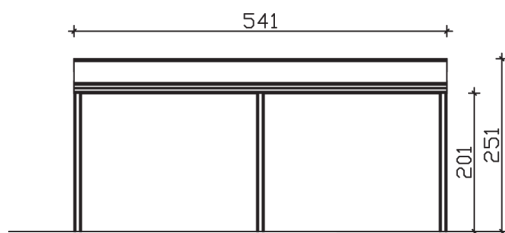

▶ Dacheindeckung aus 10 mm starkem Verbund-Sicherheits-Glas

541 X 257 cm

Monza

- ▶ Konstruktion aus Aluminium, strukturpulverbeschichtet in anthrazit
- ▶ Modernes Design mit markanten Profillinien
- ▶ Regenrinne in der Pfette integriert
- ▶ Inklusive Pfostenlaschen zum Einbetonieren

Im Lieferumfang enthalten	Pfostenlaschen zum Einbetonieren, integrierte Regenrinne, integrierter Wandabschluss, Montagematerial
Nicht im Lieferumfang enthalten	Dübel für die Wandmontage
Verpackung	Paket 1: B 120 cm x L 550 cm x H 50 cm Gewicht 222,000 kg Paket 2: B 120 cm x L 250 cm x H 120 cm Gewicht 325,000 kg
Artikelnummer	224456-13-70
EAN-Nummer	4018211034604
Lieferhinweis	Für die Anlieferung muss die Zufahrt für 40 t-LKW möglich sein! Die Anlieferung erfolgt frei Bordsteinkante (Festland Deutschland).
Garantie	5 Jahre gemäß unseren Garantiebedingungen

Monza 541 X 257cm

Ansicht vorne

Ansicht Seite

Grundriss

Monza 541 X 257cm

Schnitte und Ansichten Maßstab 1:100