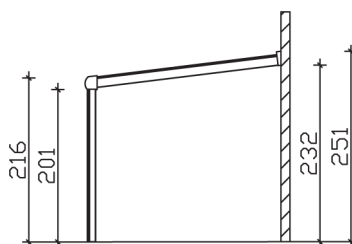

▶ Dacheindeckung aus 10 mm starkem Verbund-Sicherheits-Glas

541 X 257 cm

Monza

- ▶ Konstruktion aus Aluminium, strukturpulverbeschichtet in anthrazit
- ▶ Modernes Design mit markanten Profillinien
- ▶ Regenrinne in der Pfette integriert
- ▶ Inklusive Pfostenlaschen zum Einbetonieren

Im Lieferumfang enthalten	Pfostenlaschen zum Einbetonieren, integrierte Regenrinne, integrierter Wandabschluss, Montagematerial
Nicht im Lieferumfang enthalten	Dübel für die Wandmontage
Verpackung	Paket 1: B 120 cm x L 550 cm x H 50 cm Gewicht 222,000 kg Paket 2: B 120 cm x L 250 cm x H 120 cm Gewicht 325,000 kg
Artikelnummer	224456-13-70
EAN-Nummer	4018211034604
Lieferhinweis	Für die Anlieferung muss die Zufahrt für 40 t-LKW möglich sein! Die Anlieferung erfolgt frei Bordsteinkante (Festland Deutschland).
Garantie	5 Jahre gemäß unseren Garantiebedingungen

Monza 541 X 257cm

Ansicht vorne

Ansicht Seite

Grundriss

Monza 541 X 257cm

Schnitte und Ansichten Maßstab 1:100