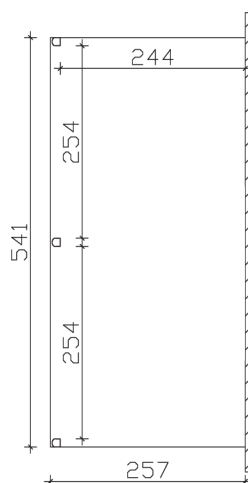

▶ Dacheindeckung aus 10 mm starkem Verbund-Sicherheits-Glas

541 X 257 cm

Monza

- ▶ Konstruktion aus Aluminium, strukturpulverbeschichtet in anthrazit
- ▶ Modernes Design mit markanten Profillinien
- ▶ Regenrinne in der Pfette integriert
- ▶ Inklusive Pfostenlaschen zum Einbetonieren

Im Lieferumfang enthalten	Pfostenlaschen zum Einbetonieren, integrierte Regenrinne, integrierter Wandabschluss, Montagematerial
Nicht im Lieferumfang enthalten	Dübel für die Wandmontage
Verpackung	Paket 1: B 120 cm x L 550 cm x H 50 cm Gewicht 222,000 kg Paket 2: B 120 cm x L 250 cm x H 120 cm Gewicht 325,000 kg
Artikelnummer	224456-13-70
EAN-Nummer	4018211034604
Lieferhinweis	Für die Anlieferung muss die Zufahrt für 40 t-LKW möglich sein! Die Anlieferung erfolgt frei Bordsteinkante (Festland Deutschland).
Garantie	5 Jahre gemäß unseren Garantiebedingungen

Monza 541 X 257cm

Ansicht vorne

Ansicht Seite

Grundriss

Monza 541 X 257cm

Schnitte und Ansichten Maßstab 1:100