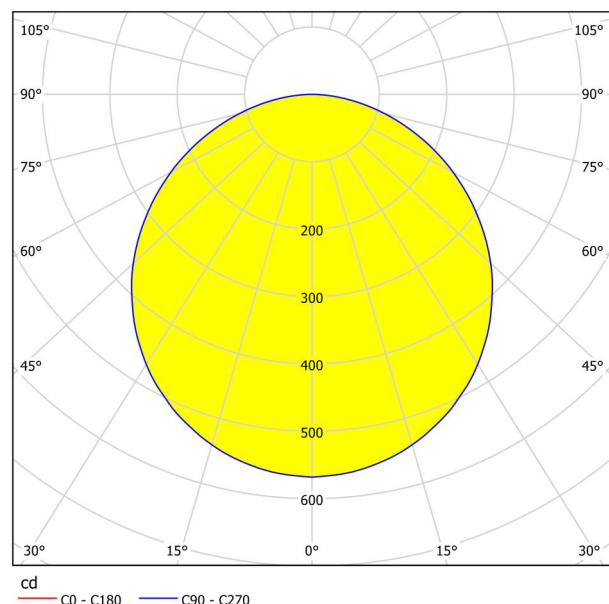

Technische Informationen

Schutzart	IP20
Schutzklasse	2
Netzspannung	220-240V,50/60Hz
Betriebsspannung	220-240V,50/60Hz
Dimmbar	Nein
Watt 1	20,5

Leuchtmittel 1

Anzahl Fassung/Platine 1	1
Fassung 1 neu	LED
Leuchtmittel-Typ 1 neu	LED
Leuchtmittel 1 neu	im Lieferumfang enthalten
Energieeffizienzklasse (EEI)	F
Dimmbar	Nein
Info Tauschbarkeit LM/Platine/Driver	LED + Driver tauschbar durch Fachmann

1 x
20,5
W

DIE FUNKTIONSGARANTIE GILT NUR FÜR DIE VERWENDUNG DER PRODUKTE IM PRIVATEN BEREICH UND NICHT FÜR PRODUKTE, DIE GEWERBLICH (WIE Z. B. IN RESTAURANTS, HOTELS, RESORTS), AUF KOMMUNALER EBENE ODER IN ALLGEMEINEN BEREICHEN