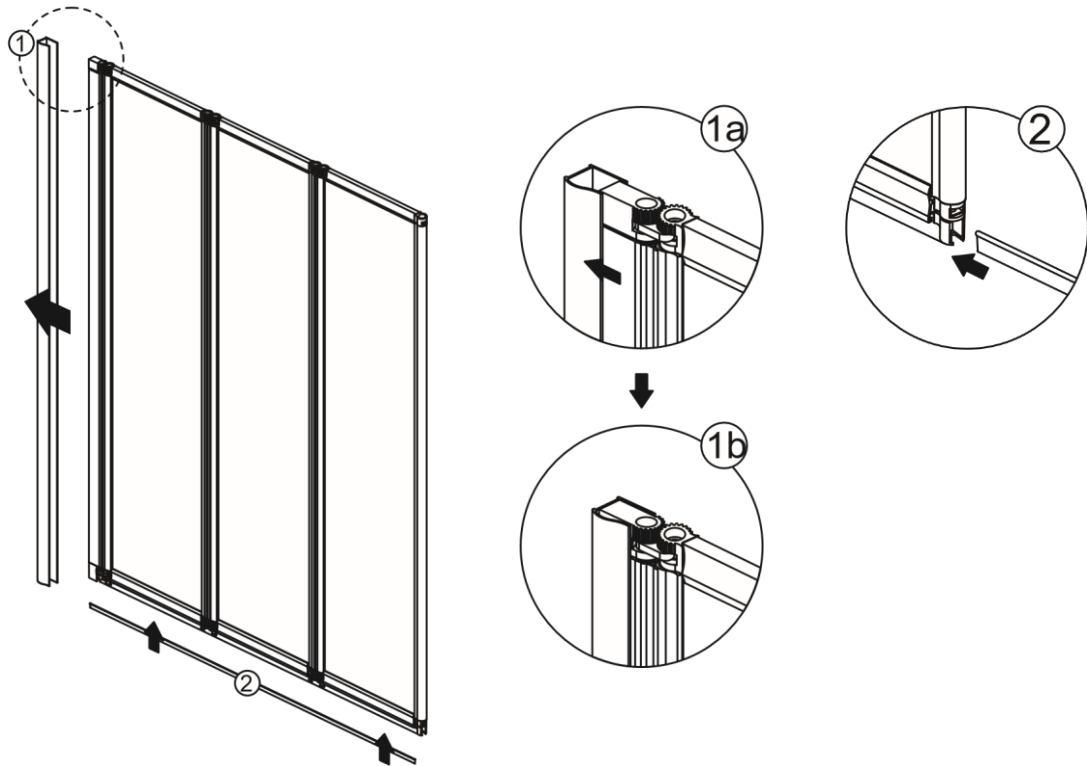

Schritt 2: Montage der Elemente