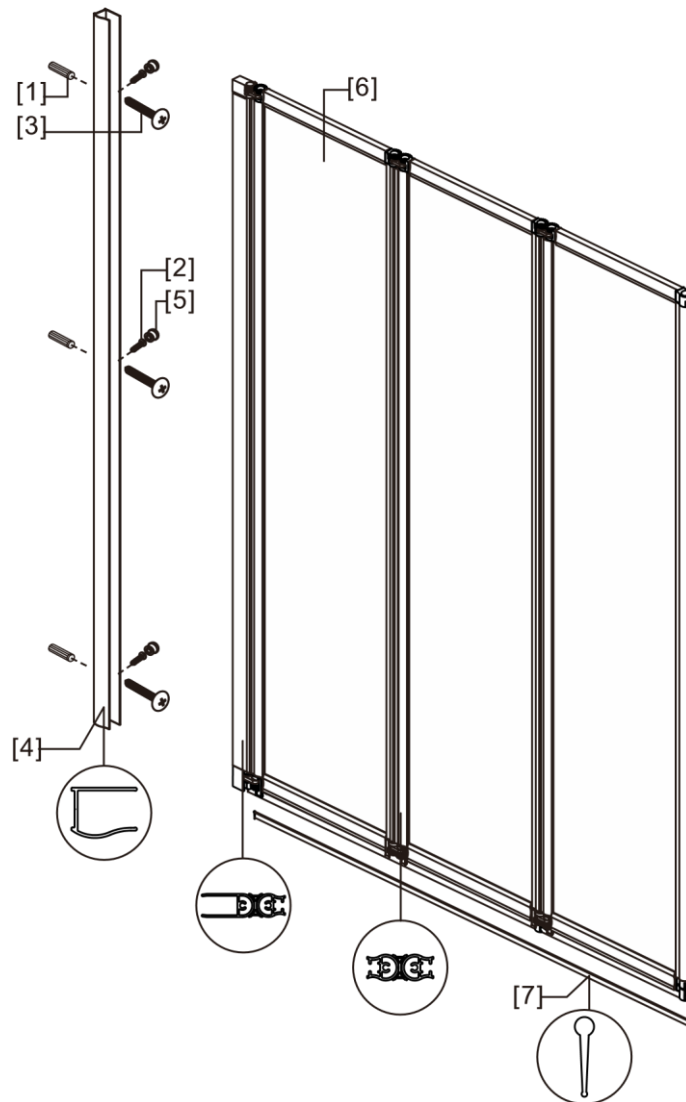

Opengewerkte tekening