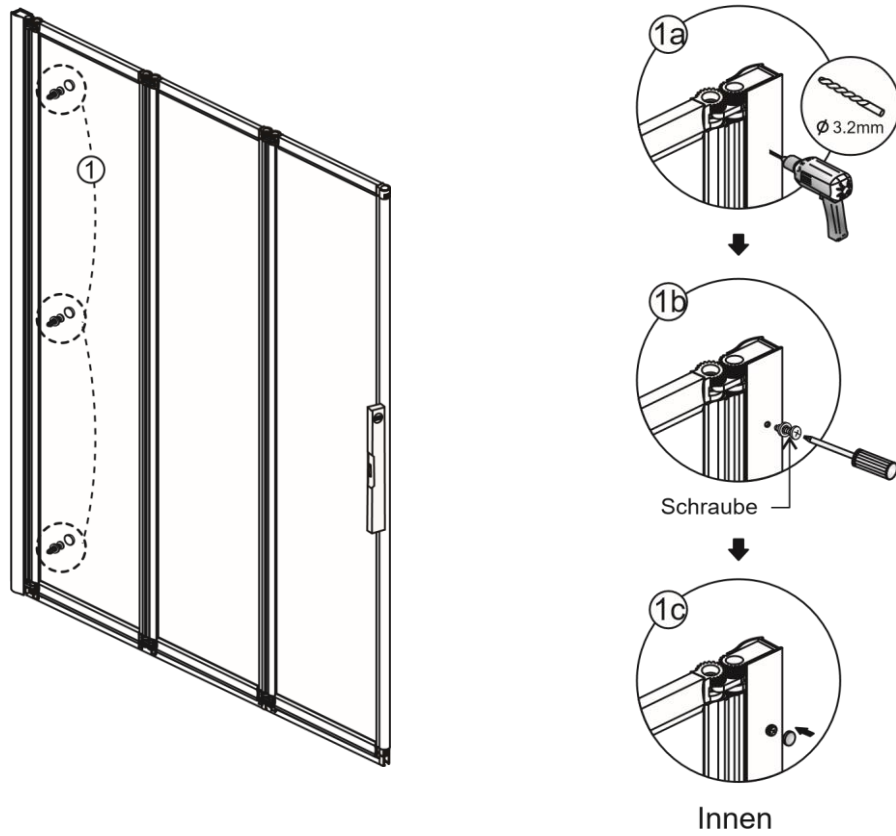

Étape 3 : orientation des éléments