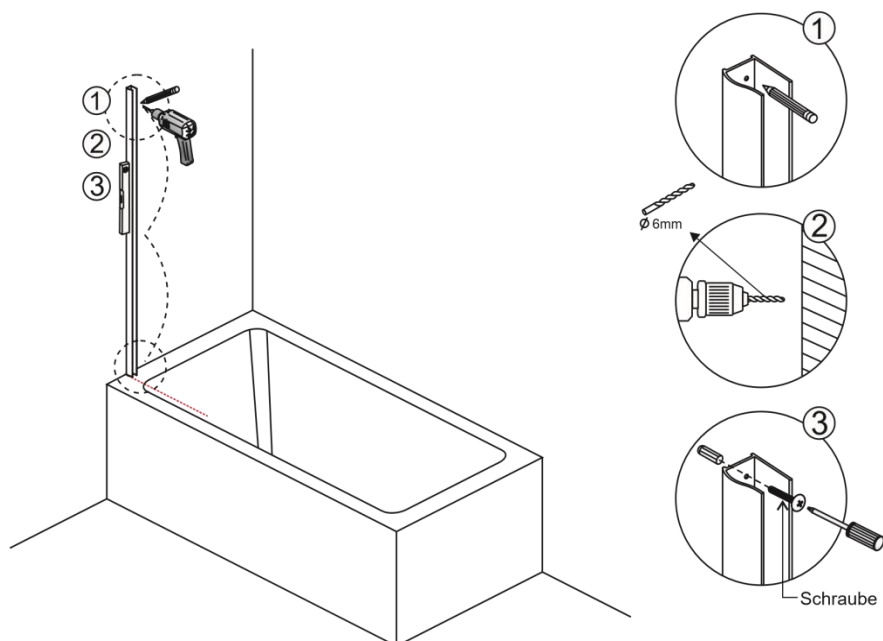

Accessoires		
N°	Description	Nombre de pièces
1	Cheville Ø6	3
2	Vis cruciforme	3
3	Vis 4X35	3
4	Profil mural	1
5	Cache-vis	3
6	Élément	3
7	Profil d'étanchéité inférieur	1

Étape 1 : montage du profil mural

Schritt 1: Montage des Wandprofils