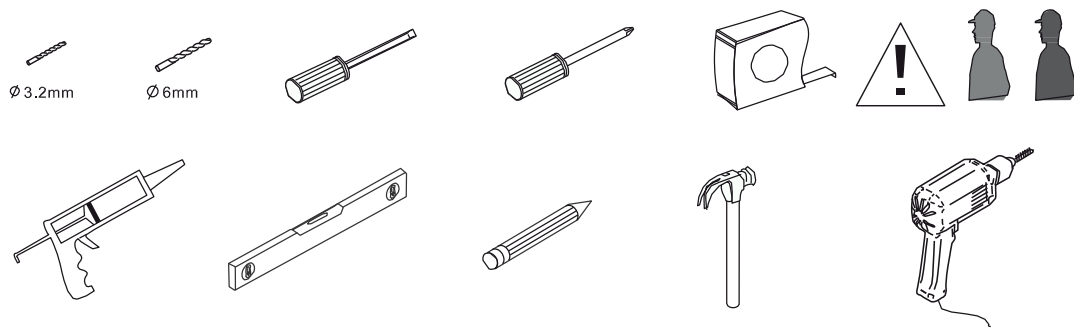

Outils nécessaires (non inclus)