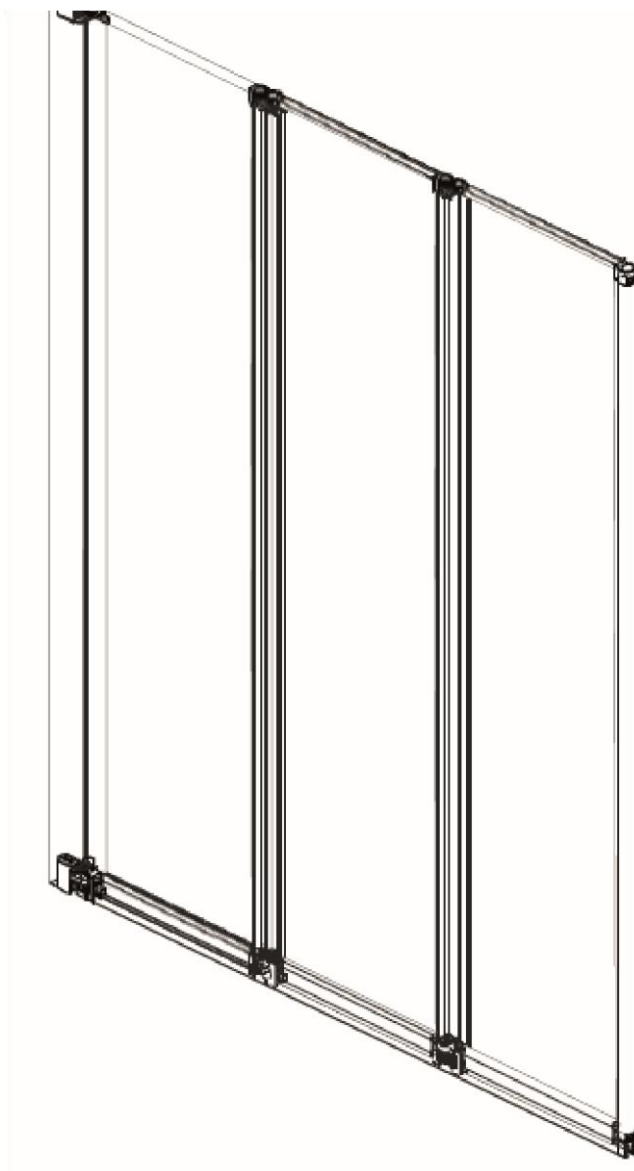

TrendLine

Veillez lire attentivement les instructions de montage et les conserver.

Nous vous recommandons de faire installer notre produit conformément aux instructions de montage jointes par un professionnel agréé. Si notre produit n'est pas monté conformément aux instructions de montage, votre droit à la garantie est caduc.

Nous attirons votre attention sur le fait que ce produit est une protection contre les projections d'eau pour les baignoires. La technique de conception de cet article ne permet pas d'assurer une étanchéité à 100 % contre les fuites d'eau.

Afin de minimiser les fuites d'eau, le pare-baignoire pliant doit être orienté vers l'intérieur pendant la douche. S'il est placé sur le bord de la baignoire, de l'eau peut passer entre les éléments.

Pare-baignoire pliant

Dimensions : (L/H) 1200/1400 mm