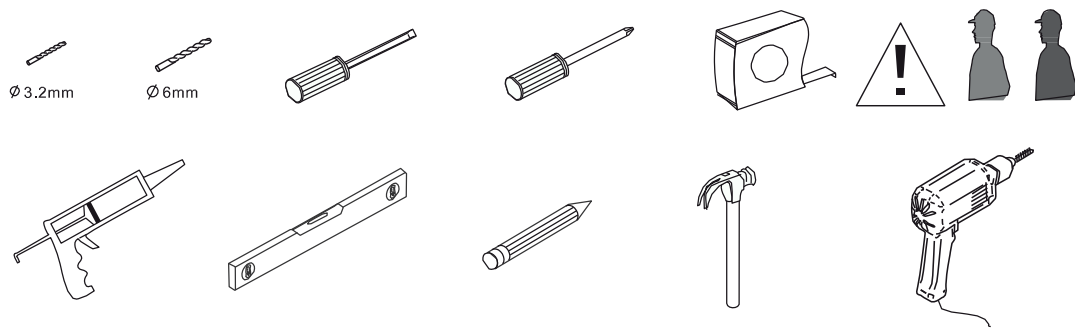

Benötigte Werkzeuge (Nicht im Lieferumfang enthalten)