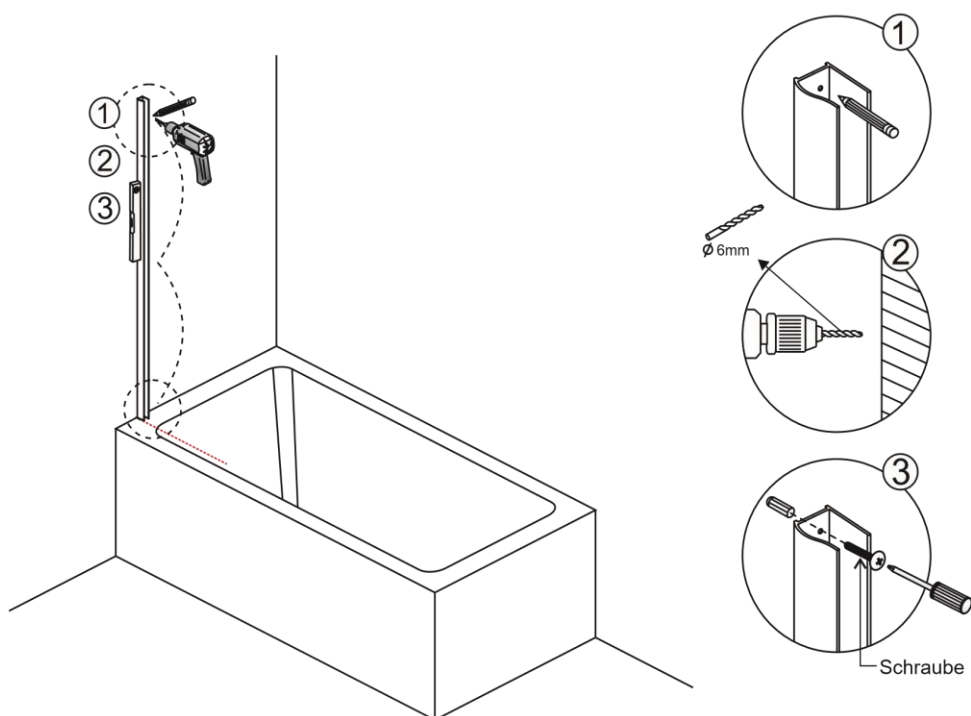

Zubehör			
Nr.	Beschreibung		Stück
1	Wanddübel Ø6		3
2	Kreuzschraube 4X10		3
3	Schraube 4X35		3
4	Wandprofil		1
5	Abdeckkappe für Schrauben		3
6	Element		3
7	unteres Wasserabweisprofil		1

Schritt 1: Montage des Wandprofils

Schritt 1: Montage des Wandprofils