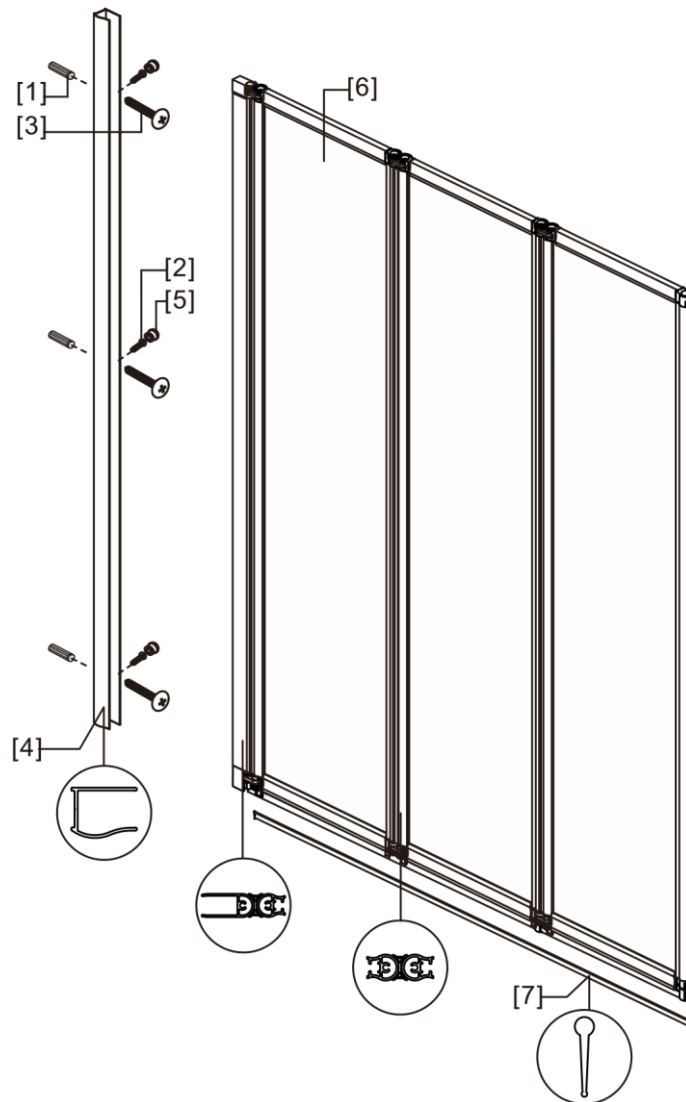

Schéma éclaté