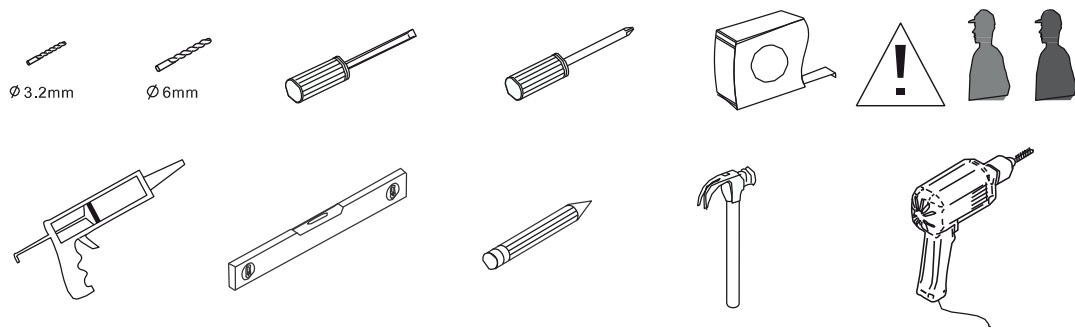

Benodigd gereedschap (niet inbegrepen)