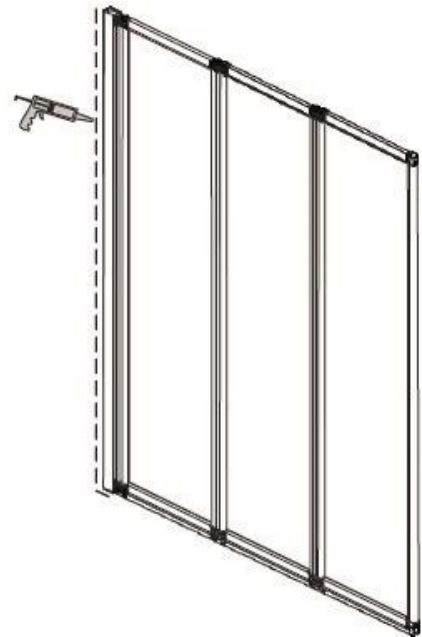

Schritt 4: Abdichtung mit Silikon

Achtung

- Bitte nutzen Sie die Dusche erst 24 Stunden nach der Silikonisierung
- Silikonisieren Sie die Duschtrennung nur von außen

Erhältliche Ersatzteile

Ersatzteilliste

Artikelnummer/EAN		
Artikelnummer: 1210 EAN: 4260376082109	Schraubenset für EASY-4-YOU BW3	
Artikelnummer: 1211 EAN: 4260376082116	Vertikale Profil-Dichtung EASY-4-YOU BW3	
Artikelnummer: 1212 EAN: 4260376082123	Wasserabweisdichtung EASY-4-YOU BW3	

Hersteller / Inverkehrbringer:
Globus Fachmärkte GmbH & Co.KG,
Zechenstraße 8,
66333 Völklingen

„Ansprechpartner für den Service“
Tel:0800 0008209
Servicezeiten: 8:00 - 17:00 Uhr

Die Leistungserklärung zu diesem Artikel finden Sie unter:

www.globus-baumarkt.de/artikeldokumente