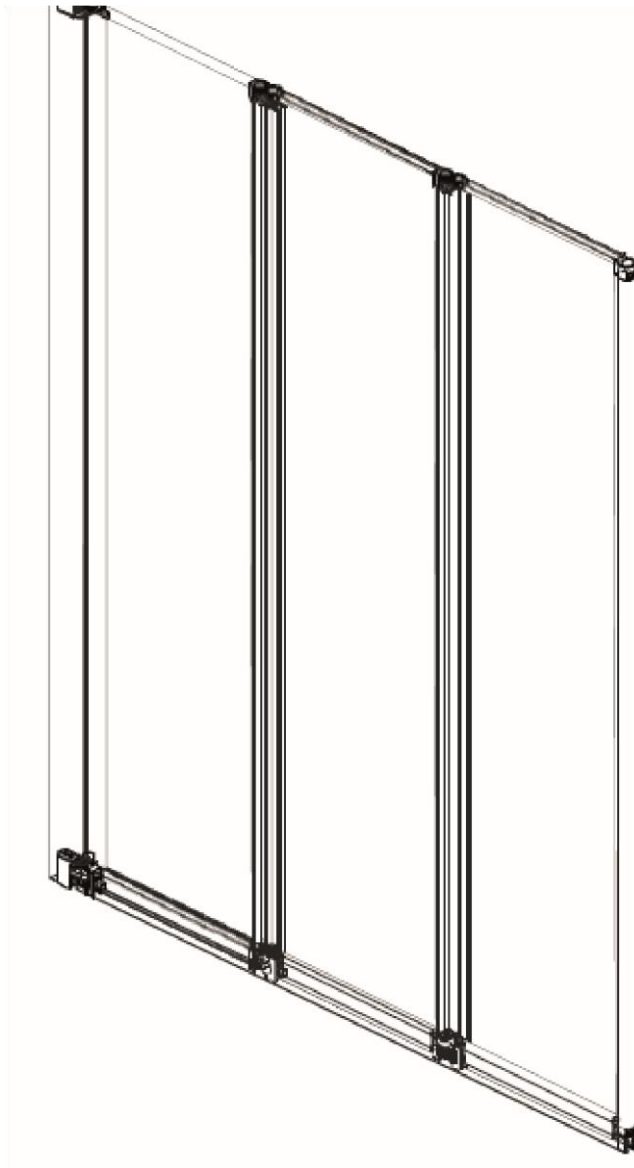

Um den Wasseraustritt zu minimieren, sollte die Faltwand während des Duschens nach innen hängen. Wenn Sie diese auf den Wannenrand stellen, kann zwischen den Elementen Wasser austreten.

## Badewannenfaltwand

Maß: (L/H) 1200/1400 mm