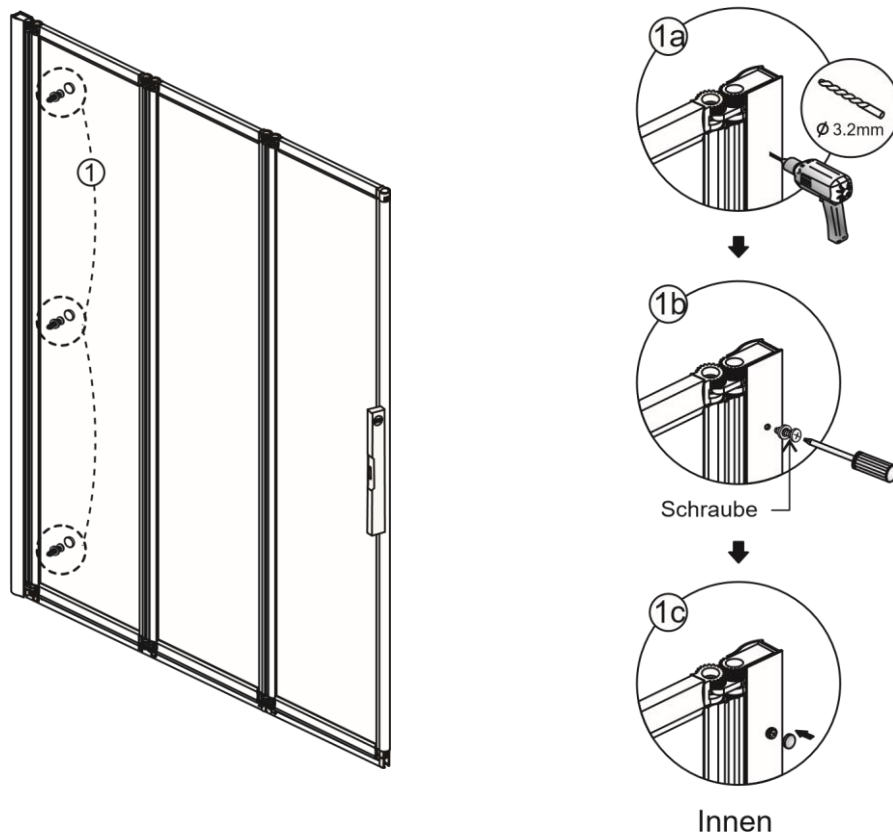

Schritt 3: Ausrichtung der Elemente