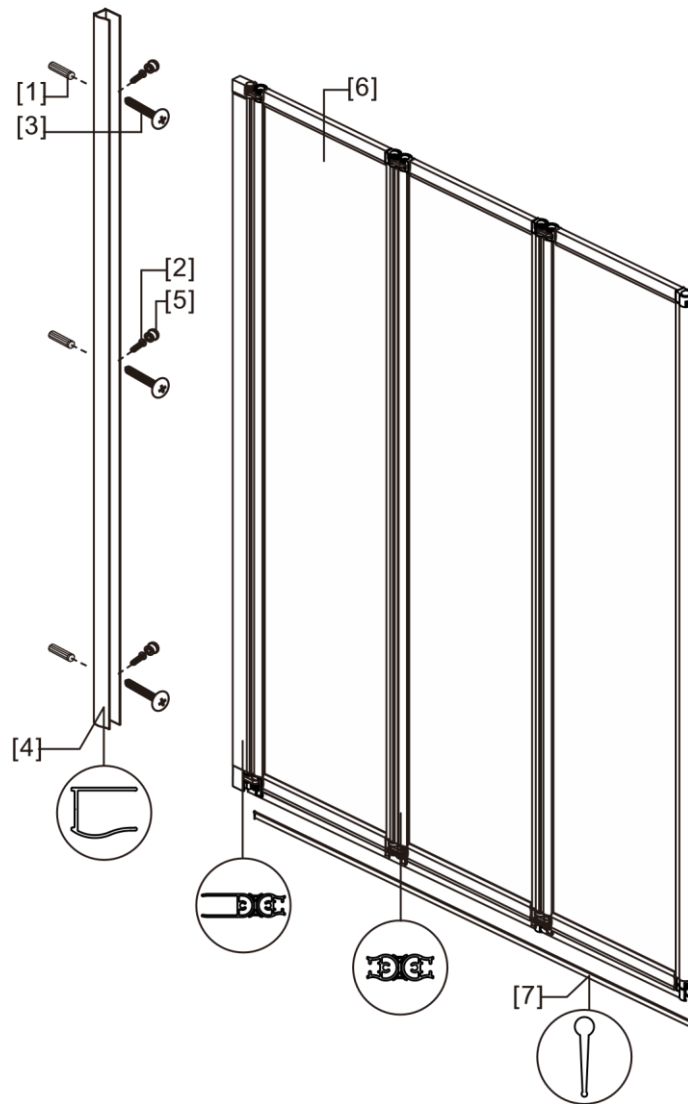

Explosionszeichnung