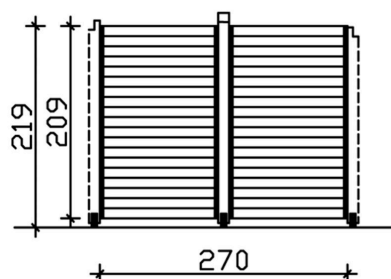

WAND FÜR PAVILLON TOULOUSE

Wand aus Nut- und Federbrettern

WAND FÜR PAVILLON TOULOUSE
270x209 cm

Gestaltungsbeispiel

- inklusive einem Pfosten 12x12 cm
- inklusive Aufschraubstütze
- Farbton Schiefergrau

Zubehör

WAND FÜR PAVILLON TOULOUSE 270 X 209 CM | SCHIEFERGRAU

Datenblatt / Baubeschreibung

Material	Nordische Fichte
Farbe	Schiefergrau
Farbbehandlung	Lasiert
Größe	270 x 209 cm
Breite	270 cm
Tiefe	12 cm
Höhe	209 cm
Wandart	Profilschalung
Wandstärke	19 mm
Pfostenstärke	12 x 12 cm
Pfostenlänge	228 cm
Pfostenanzahl	1
Anzahl Packstücke	1
Verpackungsmaß	Breite: 300 cm, Höhe: 35 cm, Tiefe: 120 cm, 96 kg
Verpackungsgewicht gesamt	96 kg
Garantie	5 Jahre gemäß unseren Garantiebedingungen

Lieferhinweis

Für die Anlieferung muss die Zufahrt für 40 t-LKW
möglich sein! Die Anlieferung erfolgt frei
Bordsteinkante (Festland Deutschland).

Artikelnummer**371358-13**

EAN-Nummer**4018211032679**