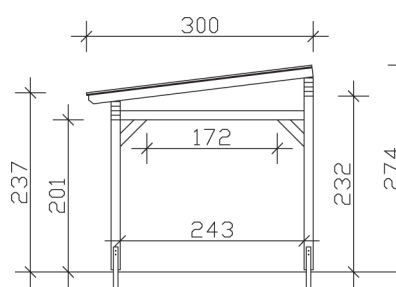

▶ Massive Konstruktion aus hochwertigem Leimholz (BSH-Fichte)

648 X 300 cm

Sanremo

- ▶ Freistehend
- ▶ Dacheindeckung Polycarbonat-Doppelstegplatte in klar
- ▶ Pfosten 12 x 12 cm
- ▶ Inklusive H-Pfostenanker

► Datenblatt / Baubeschreibung		Sanremo 648 x 300cm
Material	Leimholz, Fichte	
Farbbehandlung	Lasiert in Weiß	
Pfostenstärke	12 x 12 cm	
Breite	648 cm	
Tiefe	300 cm	
Grundfläche	19,44 m ²	
Umbauter Raum	49,67 m ³	
Schneelast	1,8 kN/m ²	
Dachfläche	19,44 m ²	
Dachneigung	7 °	
Material Dacheindeckung	Polycarbonat-Doppelstegplatten 16 mm - klar	
Dachstärke	16 mm	
Montageart	Freistehend	
Gesamthöhe hinten	274 cm	
Gesamthöhe vorne	237 cm	
Durchgangshöhe vorne	201 cm	
Pfostenabstand Breite	524-552 cm	
Pfostenabstand Tiefe	243 cm	

Oberfläche Holz	32,24 m ²
Im Lieferumfang enthalten	H-Pfostenanker zum Einbetonieren, Montagematerial, Aufbauanleitung
Verpackung	Paket 1: B 120 cm x L 650 cm x H 55 cm Gewicht 510,000 kg
Artikelnummer	201914-11-20
EAN-Nummer	4018211001477
Lieferhinweis	Für die Anlieferung muss die Zufahrt für 40 t-LKW möglich sein! Die Anlieferung erfolgt frei Bordsteinkante (Festland Deutschland).
Garantie	5 Jahre gemäß unseren Garantiebedingungen

Sanremo 648 X 300cm

Ansicht vorne

Ansicht Seite

Grundriss

Sanremo 648 X 300cm

Schnitte und Ansichten Maßstab 1:100