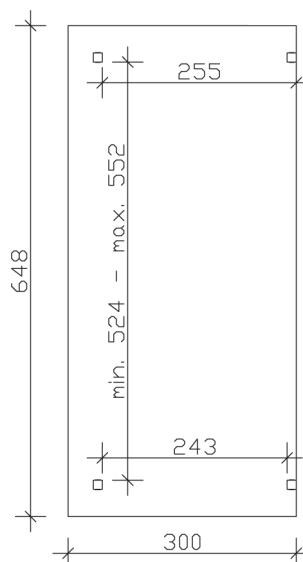

▶ Massive Konstruktion aus hochwertigem Leimholz (BSH-Fichte)

648 X 300 cm

Sanremo

- ▶ Freistehend
- ▶ Dacheindeckung Polycarbonat-Doppelstegplatte in klar
- ▶ Pfosten 12 x 12 cm
- ▶ Inklusive H-Pfostenanker

► Datenblatt / Baubeschreibung		Sanremo 648 x 300cm
Material	Leimholz, Fichte	
Farbbehandlung	Lasiert in Weiß	
Pfostenstärke	12 x 12 cm	
Breite	648 cm	
Tiefe	300 cm	
Grundfläche	19,44 m ²	
Umbauter Raum	49,67 m ³	
Schneelast	1,8 kN/m ²	
Dachfläche	19,44 m ²	
Dachneigung	7 °	
Material Dacheindeckung	Polycarbonat-Doppelstegplatten 16 mm - klar	
Dachstärke	16 mm	
Montageart	Freistehend	
Gesamthöhe hinten	274 cm	
Gesamthöhe vorne	237 cm	
Durchgangshöhe vorne	201 cm	
Pfostenabstand Breite	524-552 cm	
Pfostenabstand Tiefe	243 cm	

Oberfläche Holz	32,24 m ²
Im Lieferumfang enthalten	H-Pfostenanker zum Einbetonieren, Montagematerial, Aufbauanleitung
Verpackung	Paket 1: B 120 cm x L 650 cm x H 55 cm Gewicht 510,000 kg
Artikelnummer	201914-11-20
EAN-Nummer	4018211001477
Lieferhinweis	Für die Anlieferung muss die Zufahrt für 40 t-LKW möglich sein! Die Anlieferung erfolgt frei Bordsteinkante (Festland Deutschland).
Garantie	5 Jahre gemäß unseren Garantiebedingungen

Sanremo 648 X 300cm

Ansicht vorne

Ansicht Seite

Grundriss

Sanremo 648 X 300cm

Schnitte und Ansichten Maßstab 1:100