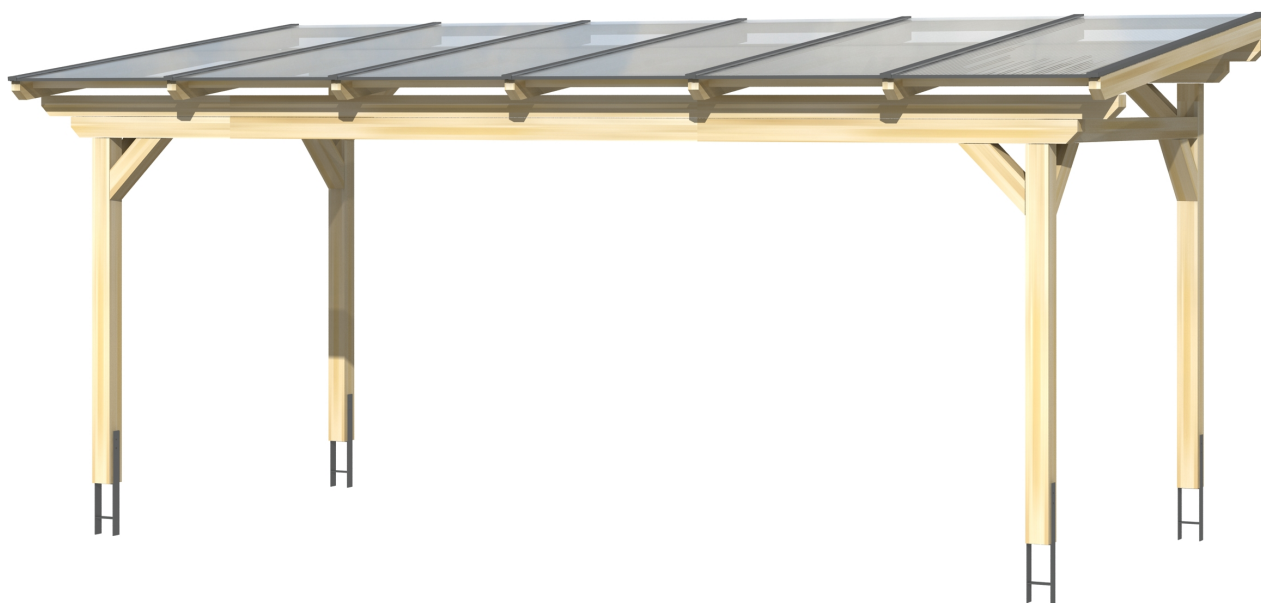

▶ Massive Konstruktion aus hochwertigem Leimholz (BSH-Fichte)

648 X 300 cm

Sanremo

- ▶ Freistehend
- ▶ Dacheindeckung Polycarbonat-Doppelstegplatte in klar
- ▶ Pfosten 12 x 12 cm
- ▶ Inklusive H-Pfostenanker

► Datenblatt / Baubeschreibung		Sanremo 648 x 300cm
Material	Leimholz, Fichte	
Farbbehandlung	Lasiert in Weiß	
Pfostenstärke	12 x 12 cm	
Breite	648 cm	
Tiefe	300 cm	
Grundfläche	19,44 m ²	
Umbauter Raum	49,67 m ³	
Schneelast	1,8 kN/m ²	
Dachfläche	19,44 m ²	
Dachneigung	7 °	
Material Dacheindeckung	Polycarbonat-Doppelstegplatten 16 mm - klar	
Dachstärke	16 mm	
Montageart	Freistehend	
Gesamthöhe hinten	274 cm	
Gesamthöhe vorne	237 cm	
Durchgangshöhe vorne	201 cm	
Pfostenabstand Breite	524-552 cm	
Pfostenabstand Tiefe	243 cm	

Oberfläche Holz	32,24 m ²
Im Lieferumfang enthalten	H-Pfostenanker zum Einbetonieren, Montagematerial, Aufbauanleitung
Verpackung	Paket 1: B 120 cm x L 650 cm x H 55 cm Gewicht 510,000 kg
Artikelnummer	201914-11-20
EAN-Nummer	4018211001477
Lieferhinweis	Für die Anlieferung muss die Zufahrt für 40 t-LKW möglich sein! Die Anlieferung erfolgt frei Bordsteinkante (Festland Deutschland).
Garantie	5 Jahre gemäß unseren Garantiebedingungen

Sanremo 648 X 300cm

Ansicht vorne

Ansicht Seite

Grundriss

Sanremo 648 X 300cm

Schnitte und Ansichten Maßstab 1:100