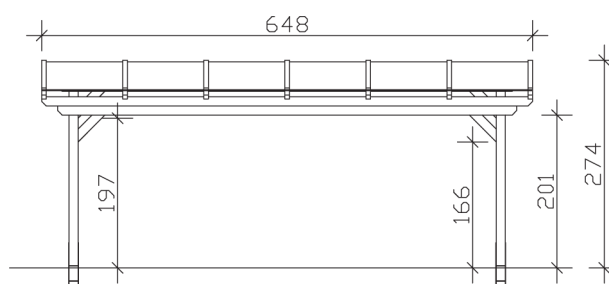

▶ Massive Konstruktion aus hochwertigem Leimholz (BSH-Fichte)

648 X 300 cm

Sanremo

- ▶ Freistehend
- ▶ Dacheindeckung Polycarbonat-Doppelstegplatte in klar
- ▶ Pfosten 12 x 12 cm
- ▶ Inklusive H-Pfostenanker

► Datenblatt / Baubeschreibung		Sanremo 648 x 300cm
Material	Leimholz, Fichte	
Farbbehandlung	Lasiert in Weiß	
Pfostenstärke	12 x 12 cm	
Breite	648 cm	
Tiefe	300 cm	
Grundfläche	19,44 m ²	
Umbauter Raum	49,67 m ³	
Schneelast	1,8 kN/m ²	
Dachfläche	19,44 m ²	
Dachneigung	7 °	
Material Dacheindeckung	Polycarbonat-Doppelstegplatten 16 mm - klar	
Dachstärke	16 mm	
Montageart	Freistehend	
Gesamthöhe hinten	274 cm	
Gesamthöhe vorne	237 cm	
Durchgangshöhe vorne	201 cm	
Pfostenabstand Breite	524-552 cm	
Pfostenabstand Tiefe	243 cm	

Oberfläche Holz	32,24 m ²
Im Lieferumfang enthalten	H-Pfostenanker zum Einbetonieren, Montagematerial, Aufbauanleitung
Verpackung	Paket 1: B 120 cm x L 650 cm x H 55 cm Gewicht 510,000 kg
Artikelnummer	201914-11-20
EAN-Nummer	4018211001477
Lieferhinweis	Für die Anlieferung muss die Zufahrt für 40 t-LKW möglich sein! Die Anlieferung erfolgt frei Bordsteinkante (Festland Deutschland).
Garantie	5 Jahre gemäß unseren Garantiebedingungen

Sanremo 648 X 300cm

Ansicht vorne

Ansicht Seite

Grundriss

Sanremo 648 X 300cm

Schnitte und Ansichten Maßstab 1:100