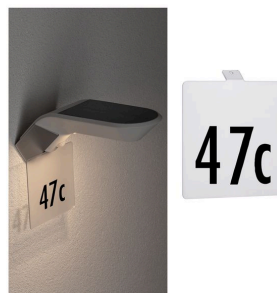

Artikelnummer:
94253

EAN-Nummer:
4000870942536

Name
Outdoor Solar Wandleuchte Soley IP44 Zubehör Hausnummer Metall Weiß

Hersteller
Paulmann

Kaufmännische Daten

SB Artikel SB-Verpackung

Technische Daten

Anzahl Brennstellen	nv
Farbe	Weiß
Gewicht brutto	143 g
Gewicht netto	93 g
Material	Metall
Solar	✓
Technik	Zubehör ohne Leuchtmittel

Leuchtmitteldaten

Zündzeit < 0,0 s

Abmessungen

Abmessung (Höhe x Breite x Tiefe)	134 x 120 x 2 mm
Breite	120 mm
Höhe	134 mm
Tiefe	2 mm

Texte

Katalogname Soley Hausnummer

Kaufmännische Daten II

Zolltarifnummer	83100000000
Ursprungsland	CN
Verpackungseinheit SAP	1
Verpackungsmaße BxHxL	15,4 x 18 x 3,3 cm