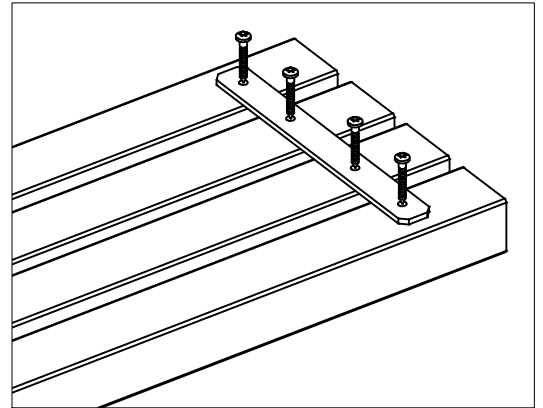

Viktigt - Important - Wichtig - Viktig..!

Forbores stille og roligt.
Pre-drill carefully.
Vorbohren vorsichtig und langsam.
Pré-percer soigneusement.
Förborra lugnt och försiktigt.

C x 3

D x 6

12 mm

Træplanker / Wooden planks
Holzplanken / Planches de bois / Träplankor