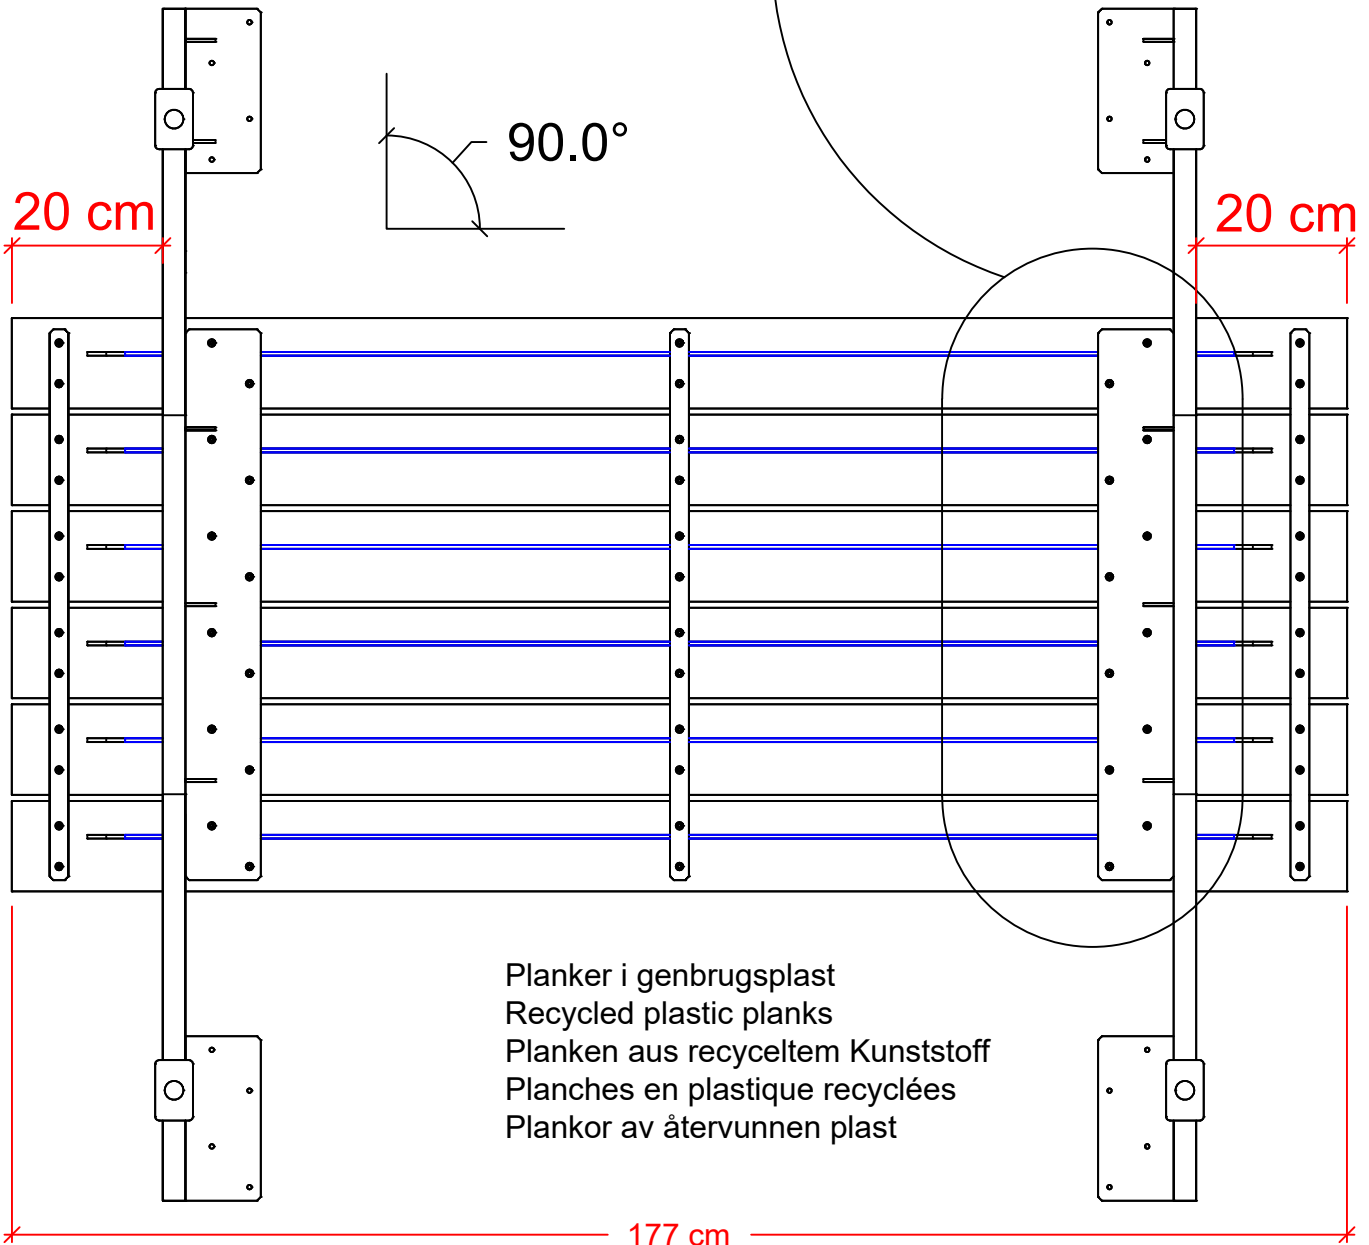

Planker i genbrugsplast
 Recycled plastic planks
 Planken aus recyceltem Kunststoff
 Planches en plastique recyclées
 Plankor av återvunnen plast

20 cm

20 cm

177 cm

187510- (118 cm)

*Vi anbefaler at være to personer til samling af dette produkt.
We recommend two people for assembling of the product.
Wir empfehlen, dass die Montage des Produktes von zwei Personen durchgeführt wird.
Nous vous recommandons d'être à deux pour procéder à l'assemblage du produit.
Vi rekommenderar att man är två personer för montering av produkten.*