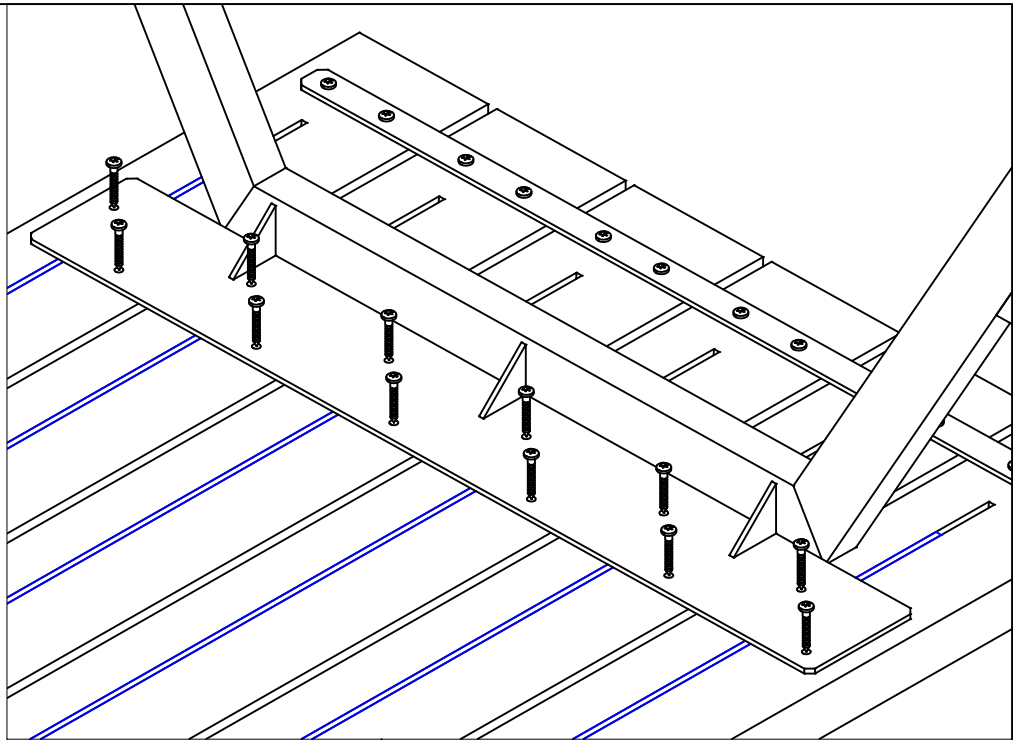

Planker i genbrugsplast
 Recycled plastic planks
 Planken aus recyceltem Kunststoff
 Planches en plastique recyclées
 Plankor av återvunnen plast

20 cm

20 cm

177 cm

187510- (118 cm)

*Vi anbefaler at være to personer til samling af dette produkt.
We recommend two people for assembling of the product.
Wir empfehlen, dass die Montage des Produktes von zwei Personen durchgeführt wird.
Nous vous recommandons d'être à deux pour procéder à l'assemblage du produit.
Vi rekommenderar att man är två personer för montering av produkten.*