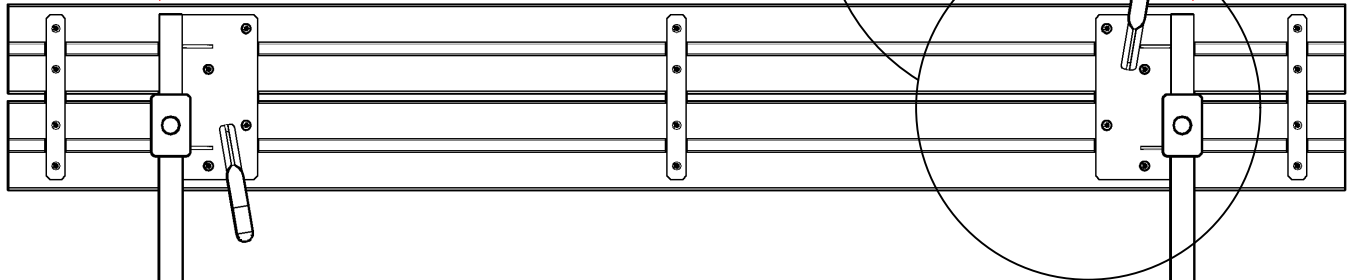

Planker i genbrugsplast
 Recycled plastic planks
 Planken aus recyceltem Kunststoff
 Planches en plastique recyclées
 Plankor av återvunnen plast

20 cm

20 cm

177 cm

187510- (118 cm)

*Vi anbefaler at være to personer til samling af dette produkt.
We recommend two people for assembling of the product.
Wir empfehlen, dass die Montage des Produktes von zwei Personen durchgeführt wird.
Nous vous recommandons d'être à deux pour procéder à l'assemblage du produit.
Vi rekommenderar att man är två personer för montering av produkten.*