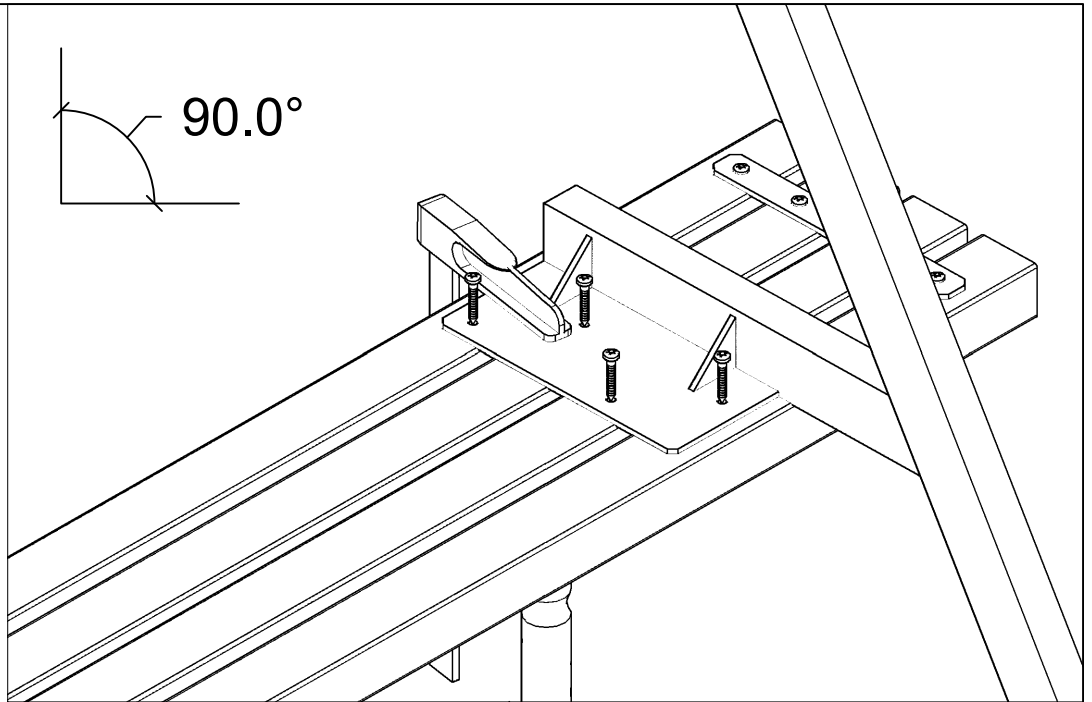

Planker i genbrugsplast
 Recycled plastic planks
 Planken aus recyceltem Kunststoff
 Planches en plastique recyclées
 Plankor av återvunnen plast

20 cm

20 cm

177 cm

187510- (118 cm)

*Vi anbefaler at være to personer til samling af dette produkt.
We recommend two people for assembling of the product.
Wir empfehlen, dass die Montage des Produktes von zwei Personen durchgeführt wird.
Nous vous recommandons d'être à deux pour procéder à l'assemblage du produit.
Vi rekommenderar att man är två personer för montering av produkten.*