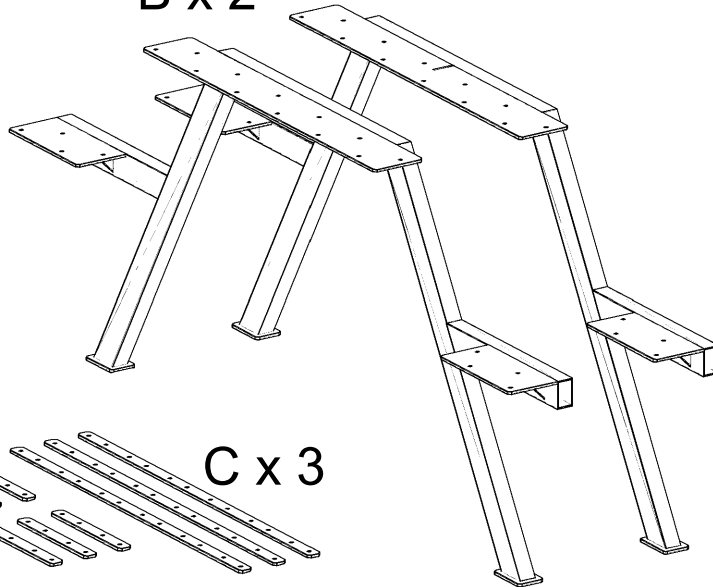

*Vi anbefaler at være to personer til samling af dette produkt.
We recommend two people for assembling of the product.
Wir empfehlen, dass die Montage des Produktes von zwei Personen durchgeführt wird.
Nous vous recommandons d'être à deux pour procéder à l'assemblage du produit.
Vi rekommenderar att man är två personer för montering av produkten.*

B x 2