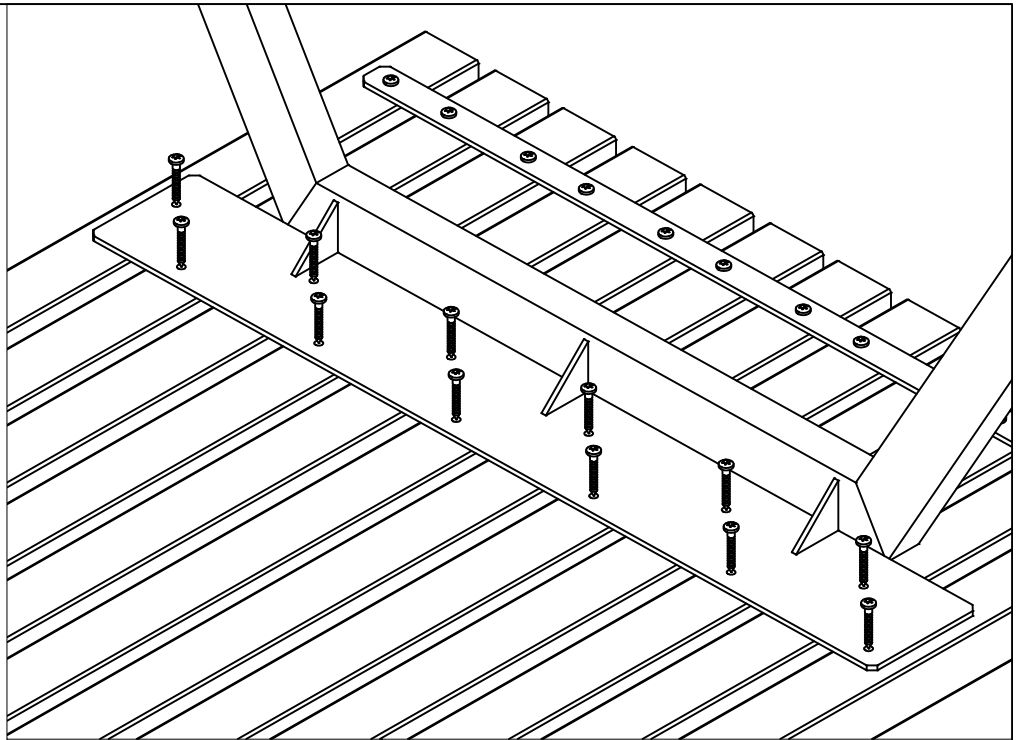

Planker i genbrugsplast
 Recycled plastic planks
 Planken aus recyceltem Kunststoff
 Planches en plastique recyclées
 Plankor av återvunnen plast

20 cm

20 cm

177 cm

187510- (118 cm)

*Vi anbefaler at være to personer til samling af dette produkt.
We recommend two people for assembling of the product.
Wir empfehlen, dass die Montage des Produktes von zwei Personen durchgeführt wird.
Nous vous recommandons d'être à deux pour procéder à l'assemblage du produit.
Vi rekommenderar att man är två personer för montering av produkten.*