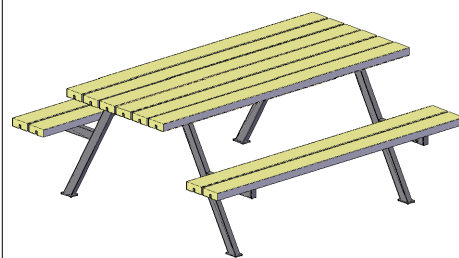

Alpha

187610- (177 cm)

+

187510- (118 cm)

187610- (177 cm)

Vi anbefaler at være to personer til samling af dette produkt.

We recommend two people for assembling of the product.

Wir empfehlen, dass die Montage des Produktes von zwei Personen durchgeführt wird.

Planken aus recyceltem Kunststoff

Planches en plastique recyclées

Plankor av återvunnen plast

Træplanker
Wooden planks
Holzplanken
Planches de bois
Träplankor

177 cm

B x 2

A x 100
5 x 35

F x 4