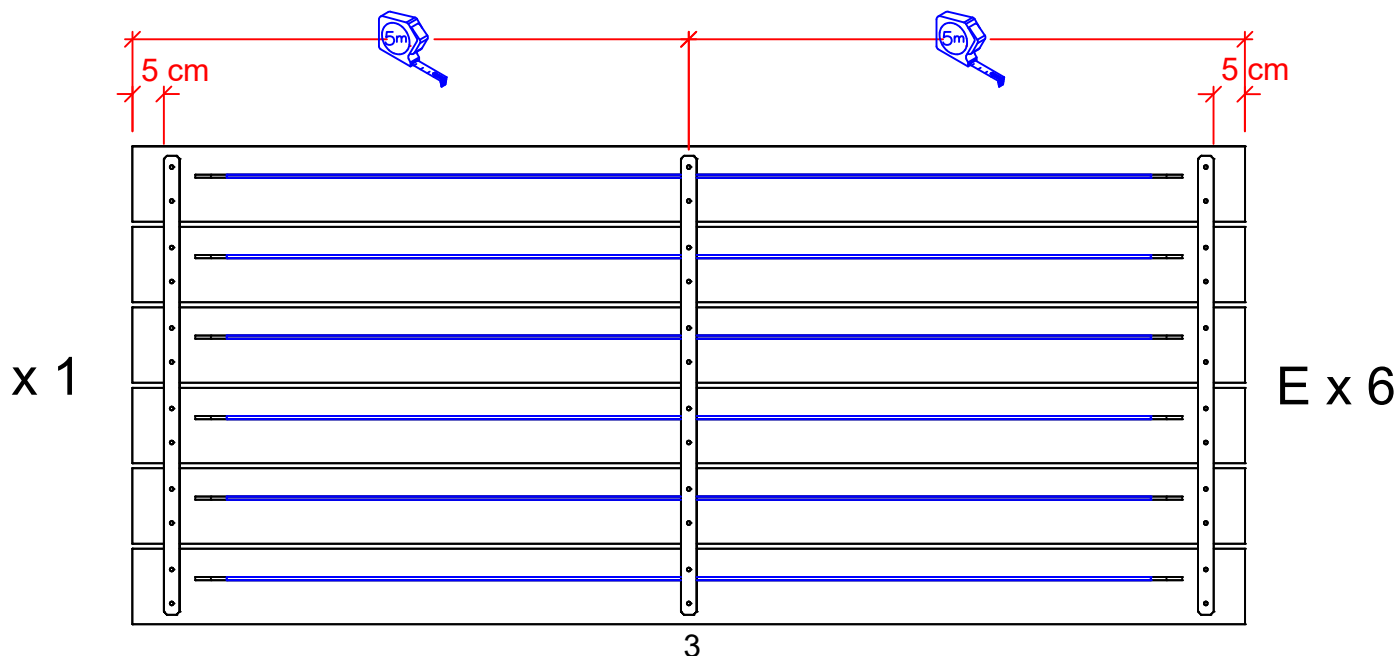

Planker i genbrugsplast
 Recycled plastic planks
 Planken aus recyceltem Kunststoff
 Planches en plastique recyclées
 Plankor av återvunnen plast

20 cm

20 cm

177 cm

187510- (118 cm)

*Vi anbefaler at være to personer til samling af dette produkt.
We recommend two people for assembling of the product.
Wir empfehlen, dass die Montage des Produktes von zwei Personen durchgeführt wird.
Nous vous recommandons d'être à deux pour procéder à l'assemblage du produit.
Vi rekommenderar att man är två personer för montering av produkten.*