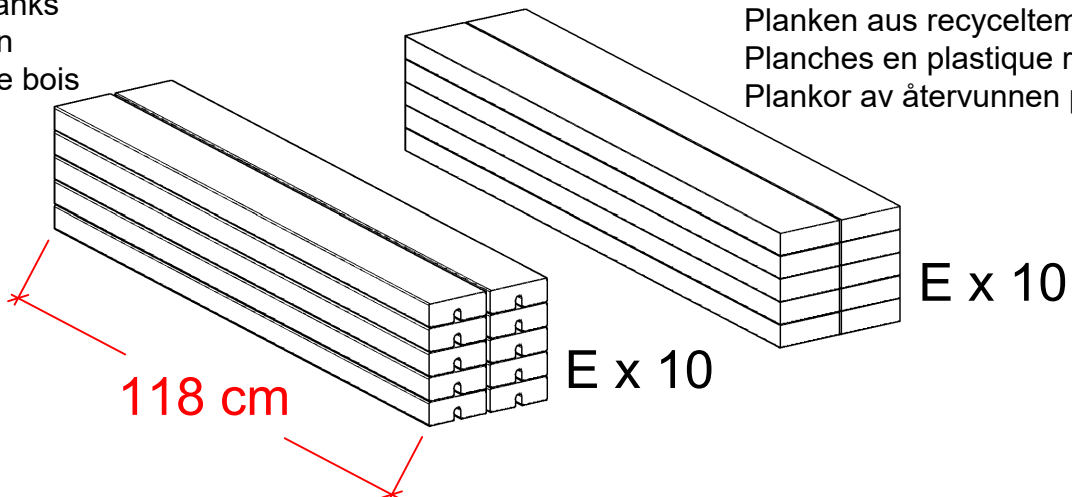

Træplanker
Wooden planks
Holzplanken
Planches de bois
Träplankor

Planker i genbrugsplast
Recycled plastic planks
Planken aus recyceltem Kunststoff
Planches en plastique recyclées
Plankor av återvunnen plast