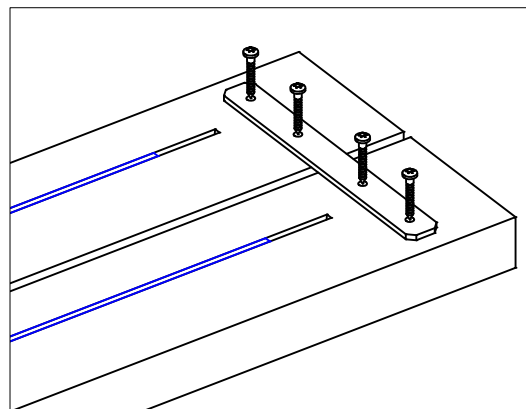

Planker i genbrugsplast
 Recycled plastic planks
 Planken aus recyceltem Kunststoff
 Planches en plastique recyclées
 Plankor av återvunnen plast

20 cm

20 cm

177 cm

187510- (118 cm)

*Vi anbefaler at være to personer til samling af dette produkt.
We recommend two people for assembling of the product.
Wir empfehlen, dass die Montage des Produktes von zwei Personen durchgeführt wird.
Nous vous recommandons d'être à deux pour procéder à l'assemblage du produit.
Vi rekommenderar att man är två personer för montering av produkten.*