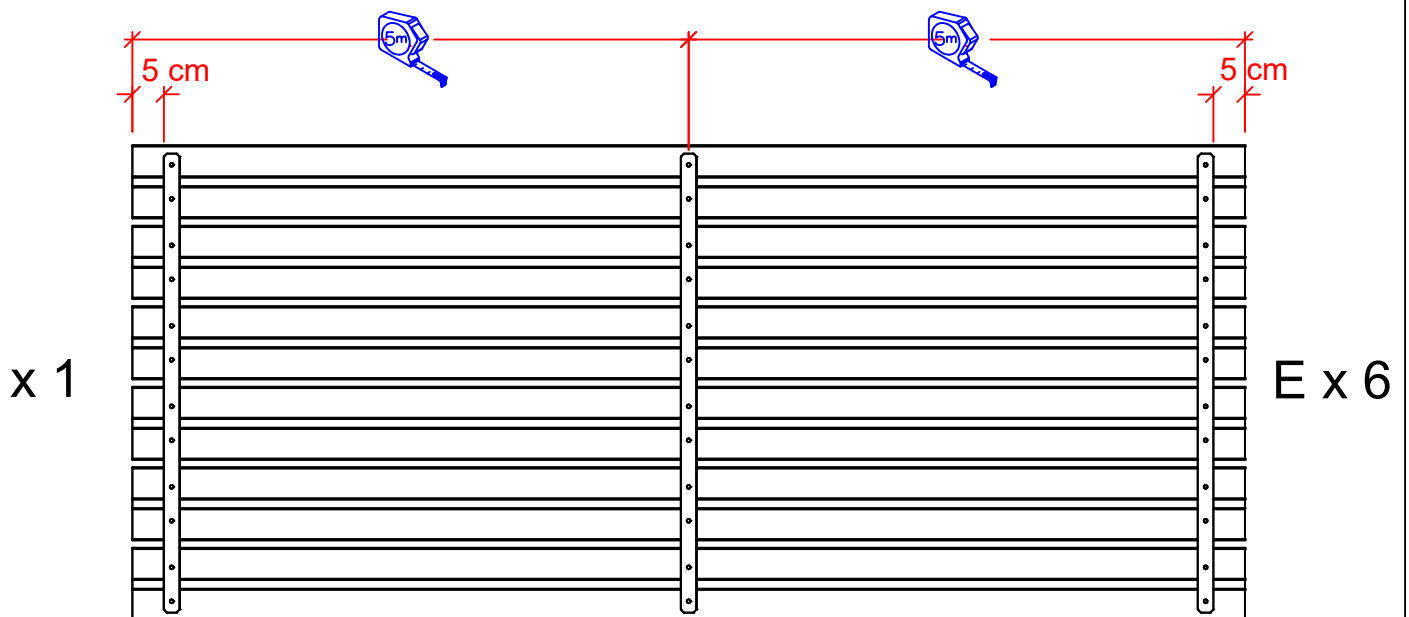

Træplanker / Wooden planks
Holzplanken / Planches de bois / Träplankor