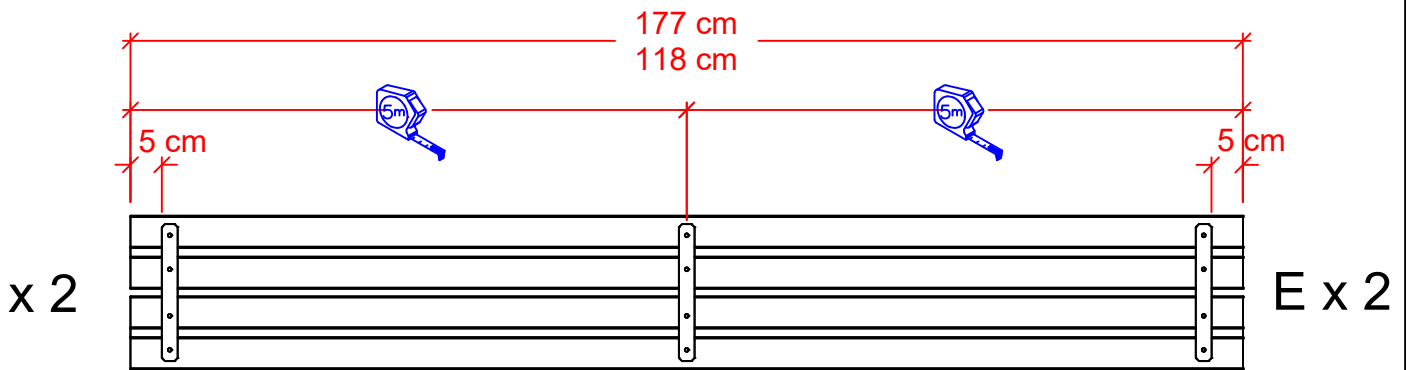

Træplanker / Wooden planks
Holzplanken / Planches de bois / Träplankor