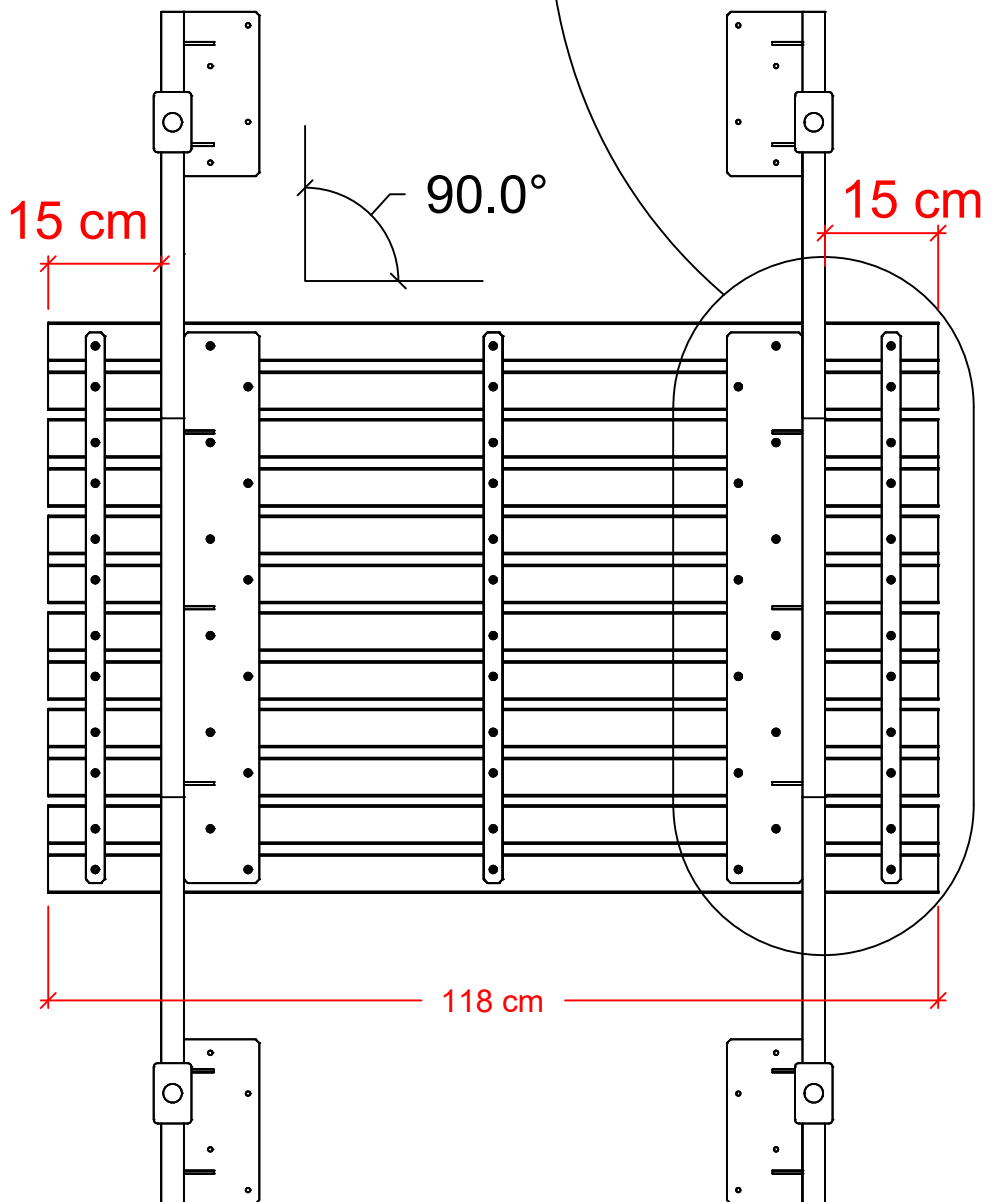

A x 24
5 x 35

Træplanker
Wooden planks
Holzplanke
Planches de bois
Träplankor