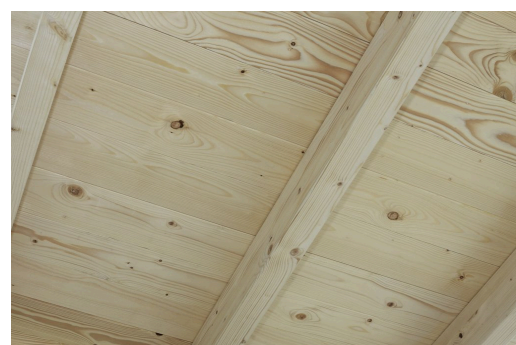

CARPORT WENDLAND SCHWARZE BLENDE

Flachdach-Carport

CARPORT WENDLAND SCHWARZE
BLENDE
630 x 879 cm

Gestaltungsbeispiel

- Massive Konstruktion aus hochwertigem Leimholz (BSH-Fichte)
- Farblich unbehandelt
- Dachschalung mit EPDM-Folie
- Pfosten 12x12cm

Carport

CARPORT WENDLAND MIT ABSTELLRAUM 630 X 879 CM MIT EPDM-DACH, SCHWARZE BLENDE

Datenblatt / Baubeschreibung

Material	Leimholz, Fichte
Farbe	Natur
Farbbehandlung	Unbehandelt
Größe	630 x 879 cm
Aufstellbreite (Sockelmaß)	574 cm
Aufstelltiefe (Sockelmaß)	738 cm
Außenbreite inkl. Dachüberstand	630 cm
Außentiefe inkl. Dachüberstand	879 cm
Firsthöhe	253 cm
Traufenhöhe	236 cm
Gesamthöhe vorne	253 cm
Gesamthöhe hinten	236 cm
Dachform	Flachdach
Material Dacheindeckung	Dachschalung mit EPDM-Folie
Farbe Dach	Schwarz
Dachstärke	20 mm

Dachfläche	49.64 m²
Dachblende	Walmdachblende in Schieferoptik
Dachneigung	nach hinten
Gefälle	1.2 °
Dachüberstand vorne	97 cm
Dachüberstand hinten	44 cm
Dachüberstand links	28 cm
Dachüberstand rechts	28 cm
Grundfläche	55.38 m²
Umbauter Raum	135.4 m³
Durchfahrtsbreite	550 cm
Durchfahrtshöhe vorne	216 cm
Durchfahrtshöhe hinten	199 cm
Pfostenstärke	12 x 12 cm
Pfostenlänge	220 cm
Pfostenabstand Breite	550 cm
Pfostenabstand Tiefe	230 cm
Pfostenanzahl	13
Verankerung	H-Pfostenanker zum Einbetonieren
Schneelast (sk)	1.25 kN/m²
Windstaudruck q	0.95 kN/m²
Montageart	Freistehend
Türen	1x Einzeltür, geschlossen, 86,5 x 192 cm, Profilzylinderschloss mit 3 Schlüsseln
Türanschlag	Anschlag rechts
Anzahl Packstücke	3
Verpackungsmaß	Breite: 610 cm, Höhe: 80 cm, Tiefe: 120 cm, 1546 kg Breite: 260 cm, Höhe: 75 cm, Tiefe: 120 cm, 570 kg Breite: 60 cm, Höhe: 60 cm, Tiefe: 60 cm, 115 kg
Verpackungsgewicht gesamt	2231 kg
nicht im Lieferumfang enthalten	Beton
Garantie	5 Jahre gemäß unseren Garantiebedingungen
Lieferhinweis	Für die Anlieferung muss die Zufahrt für 40 t-LKW möglich sein! Die Anlieferung erfolgt frei Bordsteinkante (Festland Deutschland).