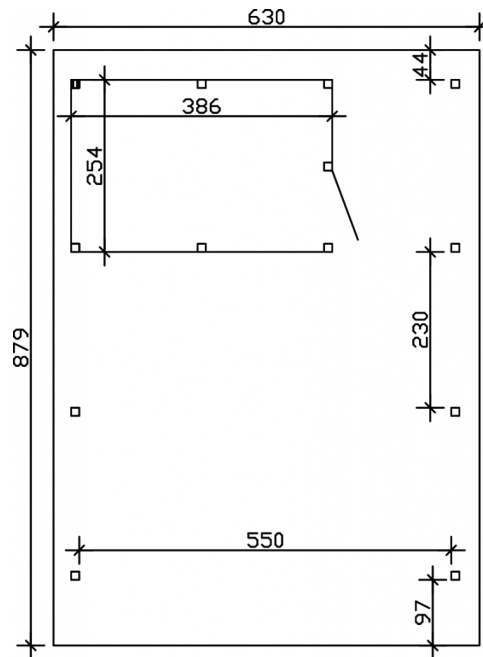

Carport

CARPORT WENDLAND MIT ABSTELLRAUM 630 X 879 CM MIT EPDM-DACH, SCHWARZE BLENDE

Datenblatt / Baubeschreibung

Material	Leimholz, Fichte
Farbe	Natur
Farbbehandlung	Unbehandelt
Größe	630 x 879 cm
Aufstellbreite (Sockelmaß)	574 cm
Aufstelltiefe (Sockelmaß)	738 cm
Außenbreite inkl. Dachüberstand	630 cm
Außentiefe inkl. Dachüberstand	879 cm
Firsthöhe	253 cm
Traufenhöhe	236 cm
Gesamthöhe vorne	253 cm
Gesamthöhe hinten	236 cm
Dachform	Flachdach
Material Dacheindeckung	Dachschalung mit EPDM-Folie
Farbe Dach	Schwarz
Dachstärke	20 mm

Dachfläche	49.64 m²
Dachblende	Walmdachblende in Schieferoptik
Dachneigung	nach hinten
Gefälle	1.2 °
Dachüberstand vorne	97 cm
Dachüberstand hinten	44 cm
Dachüberstand links	28 cm
Dachüberstand rechts	28 cm
Grundfläche	55.38 m²
Umbauter Raum	135.4 m³
Durchfahrtsbreite	550 cm
Durchfahrtshöhe vorne	216 cm
Durchfahrtshöhe hinten	199 cm
Pfostenstärke	12 x 12 cm
Pfostenlänge	220 cm
Pfostenabstand Breite	550 cm
Pfostenabstand Tiefe	230 cm
Pfostenanzahl	13
Verankerung	H-Pfostenanker zum Einbetonieren
Schneelast (sk)	1.25 kN/m²
Windstaudruck q	0.95 kN/m²
Montageart	Freistehend
Türen	1x Einzeltür, geschlossen, 86,5 x 192 cm, Profilzylinderschloss mit 3 Schlüsseln
Türanschlag	Anschlag rechts
Anzahl Packstücke	3
Verpackungsmaß	Breite: 610 cm, Höhe: 80 cm, Tiefe: 120 cm, 1546 kg Breite: 260 cm, Höhe: 75 cm, Tiefe: 120 cm, 570 kg Breite: 60 cm, Höhe: 60 cm, Tiefe: 60 cm, 115 kg
Verpackungsgewicht gesamt	2231 kg
nicht im Lieferumfang enthalten	Beton
Garantie	5 Jahre gemäß unseren Garantiebedingungen
Lieferhinweis	Für die Anlieferung muss die Zufahrt für 40 t-LKW möglich sein! Die Anlieferung erfolgt frei Bordsteinkante (Festland Deutschland).

Artikelnummer 244652-00-35

EAN-Nummer 4018211026265

CARPORT WENDLAND SCHWARZE BLENDE

630 x 879 cm

Grundriss

Schnitt

CARPORT WENDLAND SCHWARZE BLENDE

630 x 879 cm
Schnitte und Ansichten Maßstab 1:100