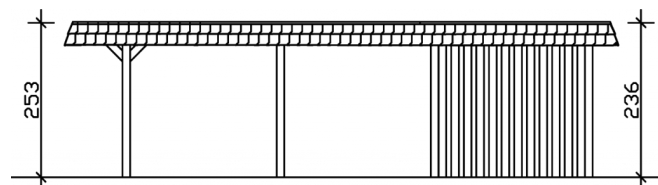

Carport

CARPORT WENDLAND MIT ABSTELLRAUM 630 X 879 CM MIT EPDM-DACH, SCHWARZE BLENDE

Datenblatt / Baubeschreibung

Material	Leimholz, Fichte
Farbe	Natur
Farbbehandlung	Unbehandelt
Größe	630 x 879 cm
Aufstellbreite (Sockelmaß)	574 cm
Aufstelltiefe (Sockelmaß)	738 cm
Außenbreite inkl. Dachüberstand	630 cm
Außentiefe inkl. Dachüberstand	879 cm
Firsthöhe	253 cm
Traufenhöhe	236 cm
Gesamthöhe vorne	253 cm
Gesamthöhe hinten	236 cm
Dachform	Flachdach
Material Dacheindeckung	Dachschalung mit EPDM-Folie
Farbe Dach	Schwarz
Dachstärke	20 mm

Dachfläche	49.64 m²
Dachblende	Walmdachblende in Schieferoptik
Dachneigung	nach hinten
Gefälle	1.2 °
Dachüberstand vorne	97 cm
Dachüberstand hinten	44 cm
Dachüberstand links	28 cm
Dachüberstand rechts	28 cm
Grundfläche	55.38 m²
Umbauter Raum	135.4 m³
Durchfahrtsbreite	550 cm
Durchfahrtshöhe vorne	216 cm
Durchfahrtshöhe hinten	199 cm
Pfostenstärke	12 x 12 cm
Pfostenlänge	220 cm
Pfostenabstand Breite	550 cm
Pfostenabstand Tiefe	230 cm
Pfostenanzahl	13
Verankerung	H-Pfostenanker zum Einbetonieren
Schneelast (sk)	1.25 kN/m²
Windstaudruck q	0.95 kN/m²
Montageart	Freistehend
Türen	1x Einzeltür, geschlossen, 86,5 x 192 cm, Profilzylinderschloss mit 3 Schlüsseln
Türanschlag	Anschlag rechts
Anzahl Packstücke	3
Verpackungsmaß	Breite: 610 cm, Höhe: 80 cm, Tiefe: 120 cm, 1546 kg Breite: 260 cm, Höhe: 75 cm, Tiefe: 120 cm, 570 kg Breite: 60 cm, Höhe: 60 cm, Tiefe: 60 cm, 115 kg
Verpackungsgewicht gesamt	2231 kg
nicht im Lieferumfang enthalten	Beton
Garantie	5 Jahre gemäß unseren Garantiebedingungen
Lieferhinweis	Für die Anlieferung muss die Zufahrt für 40 t-LKW möglich sein! Die Anlieferung erfolgt frei Bordsteinkante (Festland Deutschland).

Artikelnummer 244652-00-35

EAN-Nummer 4018211026265

CARPORT WENDLAND SCHWARZE BLENDE

630 x 879 cm

Grundriss

Schnitt

CARPORT WENDLAND SCHWARZE BLENDE

630 x 879 cm
Schnitte und Ansichten Maßstab 1:100