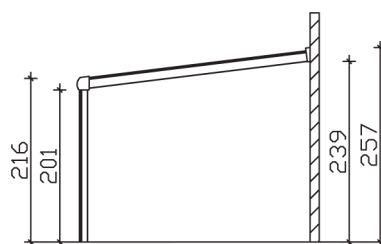

► Dacheindeckung Polycarbonat-Doppelstegplatte in klar

541 X 307 cm

Garda

- Konstruktion aus Aluminium, pulverbeschichtet in weiß
- Modernes Design mit markanten Profillinien
- Regenrinne in der Pfette integriert
- Inklusive Pfostenlaschen zum Einbetonieren

► Datenblatt / Baubeschreibung	Garda 541 x 307 cm
Material	Aluminium, pulverbeschichtet
Farbbehandlung	Pulverbeschichtet in Weiß RAL 9016
Pfostenstärke	11 x 11 cm (vorne abgerundet)
Breite	541 cm
Tiefe	307 cm
Grundfläche	16,61 m ²
Umbauter Raum	39,28 m ³
Schneelast	0,85 kN/m ²
Dachfläche	16,61 m ²
Dachneigung	7 °
Material Dacheindeckung	Polycarbonat-Doppelstegplatten 16 mm - klar
Dachstärke	16 mm
Montageart	Wandanbau
Gesamthöhe hinten	257 cm
Gesamthöhe vorne	216 cm
Durchgangshöhe vorne	201 cm
Pfostenabstand Breite	254 cm
Pfostenabstand Tiefe	294 cm

Im Lieferumfang enthalten	Pfostenlaschen zum Einbetonieren, integrierte Regenrinne, integrierter Wandabschluss, Montagematerial
Nicht im Lieferumfang enthalten	Dübel für die Wandmontage
Verpackung	Paket 1: B 120 cm x L 550 cm x H 55 cm Gewicht 270,000 kg
Artikelnummer	224166-11-20
EAN-Nummer	4018211224166
Lieferhinweis	Für die Anlieferung muss die Zufahrt für 40 t-LKW möglich sein! Die Anlieferung erfolgt frei Bordsteinkante (Festland Deutschland).
Garantie	5 Jahre gemäß unseren Garantiebedingungen

Garda 541 X 307cm

Ansicht vorne

Ansicht Seite

Grundriss

Garda 541 X 307cm

Schnitte und Ansichten Maßstab 1:100