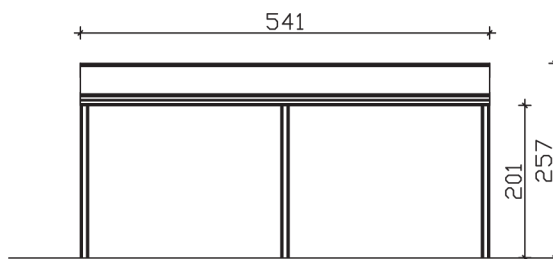

► Dacheindeckung Polycarbonat-Doppelstegplatte in klar

541 X 307 cm

Garda

- Konstruktion aus Aluminium, pulverbeschichtet in weiß
- Modernes Design mit markanten Profillinien
- Regenrinne in der Pfette integriert
- Inklusive Pfostenlaschen zum Einbetonieren

► Datenblatt / Baubeschreibung	Garda 541 x 307 cm
Material	Aluminium, pulverbeschichtet
Farbbehandlung	Pulverbeschichtet in Weiß RAL 9016
Pfostenstärke	11 x 11 cm (vorne abgerundet)
Breite	541 cm
Tiefe	307 cm
Grundfläche	16,61 m ²
Umbauter Raum	39,28 m ³
Schneelast	0,85 kN/m ²
Dachfläche	16,61 m ²
Dachneigung	7 °
Material Dacheindeckung	Polycarbonat-Doppelstegplatten 16 mm - klar
Dachstärke	16 mm
Montageart	Wandanbau
Gesamthöhe hinten	257 cm
Gesamthöhe vorne	216 cm
Durchgangshöhe vorne	201 cm
Pfostenabstand Breite	254 cm
Pfostenabstand Tiefe	294 cm

Im Lieferumfang enthalten	Pfostenlaschen zum Einbetonieren, integrierte Regenrinne, integrierter Wandabschluss, Montagematerial
Nicht im Lieferumfang enthalten	Dübel für die Wandmontage
Verpackung	Paket 1: B 120 cm x L 550 cm x H 55 cm Gewicht 270,000 kg
Artikelnummer	224166-11-20
EAN-Nummer	4018211224166
Lieferhinweis	Für die Anlieferung muss die Zufahrt für 40 t-LKW möglich sein! Die Anlieferung erfolgt frei Bordsteinkante (Festland Deutschland).
Garantie	5 Jahre gemäß unseren Garantiebedingungen

Garda 541 X 307cm

Ansicht vorne

Ansicht Seite

Grundriss

Garda 541 X 307cm

Schnitte und Ansichten Maßstab 1:100