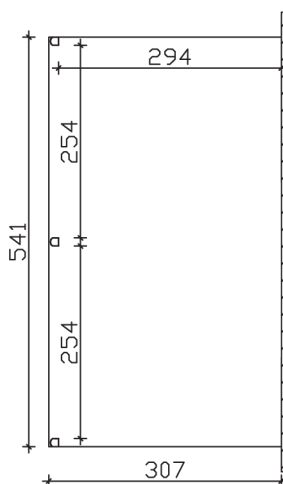

► Datenblatt / Baubeschreibung	Garda 541 x 307 cm
Material	Aluminium, pulverbeschichtet
Farbbehandlung	Pulverbeschichtet in Weiß RAL 9016
Pfostenstärke	11 x 11 cm (vorne abgerundet)
Breite	541 cm
Tiefe	307 cm
Grundfläche	16,61 m ²
Umbauter Raum	39,28 m ³
Schneelast	0,85 kN/m ²
Dachfläche	16,61 m ²
Dachneigung	7 °
Material Dacheindeckung	Polycarbonat-Doppelstegplatten 16 mm - klar
Dachstärke	16 mm
Montageart	Wandanbau
Gesamthöhe hinten	257 cm
Gesamthöhe vorne	216 cm
Durchgangshöhe vorne	201 cm
Pfostenabstand Breite	254 cm
Pfostenabstand Tiefe	294 cm

Im Lieferumfang enthalten	Pfostenlaschen zum Einbetonieren, integrierte Regenrinne, integrierter Wandabschluss, Montagematerial
Nicht im Lieferumfang enthalten	Dübel für die Wandmontage
Verpackung	Paket 1: B 120 cm x L 550 cm x H 55 cm Gewicht 270,000 kg
Artikelnummer	224166-11-20
EAN-Nummer	4018211224166
Lieferhinweis	Für die Anlieferung muss die Zufahrt für 40 t-LKW möglich sein! Die Anlieferung erfolgt frei Bordsteinkante (Festland Deutschland).
Garantie	5 Jahre gemäß unseren Garantiebedingungen

Garda 541 X 307cm

Ansicht vorne

Ansicht Seite

Grundriss

Garda 541 X 307cm

Schnitte und Ansichten Maßstab 1:100