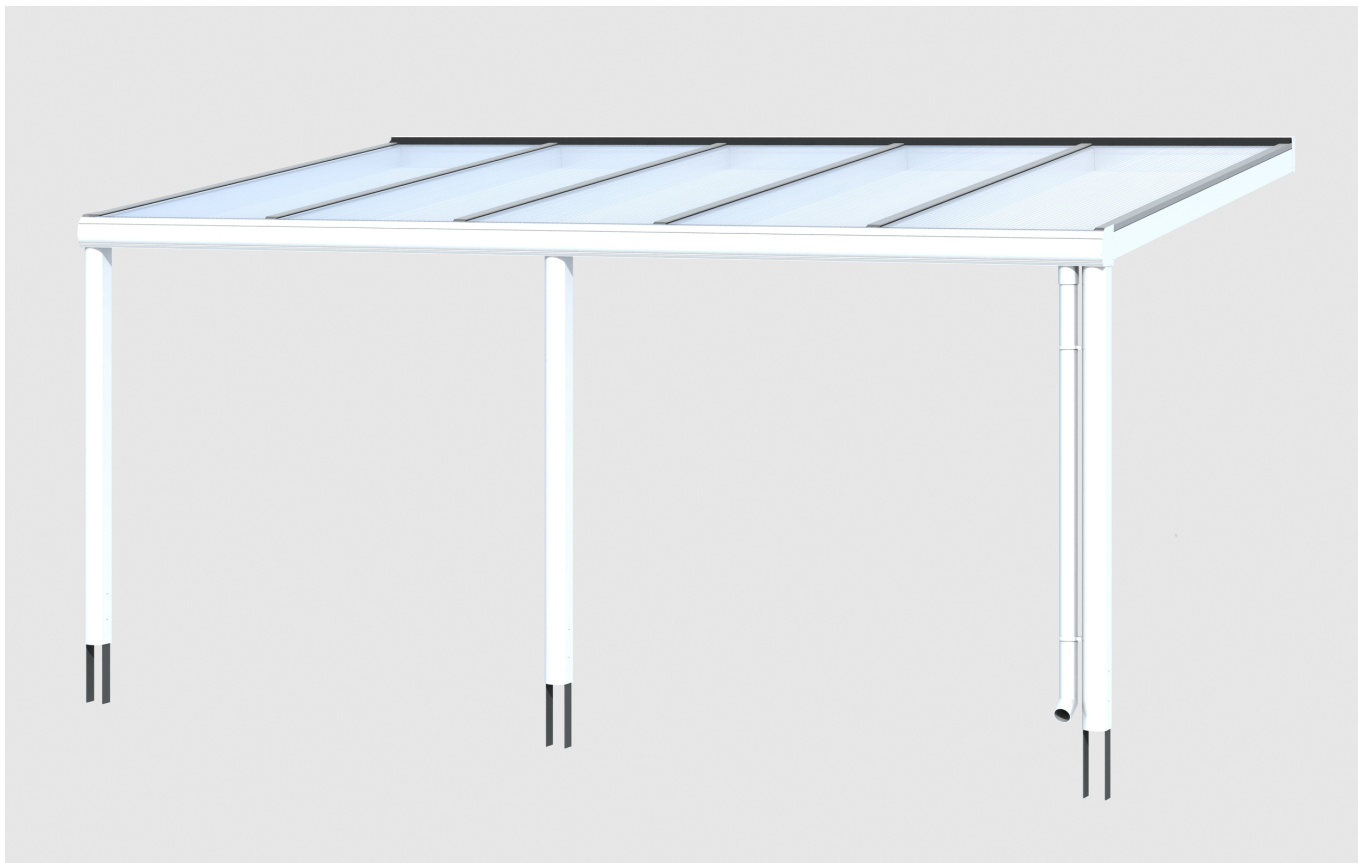

► Dacheindeckung Polycarbonat-Doppelstegplatte in klar

541 X 307 cm

Garda

- Konstruktion aus Aluminium, pulverbeschichtet in weiß
- Modernes Design mit markanten Profillinien
- Regenrinne in der Pfette integriert
- Inklusive Pfostenlaschen zum Einbetonieren

► Datenblatt / Baubeschreibung	Garda 541 x 307 cm
Material	Aluminium, pulverbeschichtet
Farbbehandlung	Pulverbeschichtet in Weiß RAL 9016
Pfostenstärke	11 x 11 cm (vorne abgerundet)
Breite	541 cm
Tiefe	307 cm
Grundfläche	16,61 m ²
Umbauter Raum	39,28 m ³
Schneelast	0,85 kN/m ²
Dachfläche	16,61 m ²
Dachneigung	7 °
Material Dacheindeckung	Polycarbonat-Doppelstegplatten 16 mm - klar
Dachstärke	16 mm
Montageart	Wandanbau
Gesamthöhe hinten	257 cm
Gesamthöhe vorne	216 cm
Durchgangshöhe vorne	201 cm
Pfostenabstand Breite	254 cm
Pfostenabstand Tiefe	294 cm

Im Lieferumfang enthalten	Pfostenlaschen zum Einbetonieren, integrierte Regenrinne, integrierter Wandabschluss, Montagematerial
Nicht im Lieferumfang enthalten	Dübel für die Wandmontage
Verpackung	Paket 1: B 120 cm x L 550 cm x H 55 cm Gewicht 270,000 kg
Artikelnummer	224166-11-20
EAN-Nummer	4018211224166
Lieferhinweis	Für die Anlieferung muss die Zufahrt für 40 t-LKW möglich sein! Die Anlieferung erfolgt frei Bordsteinkante (Festland Deutschland).
Garantie	5 Jahre gemäß unseren Garantiebedingungen

Garda 541 X 307cm

Ansicht vorne

Ansicht Seite

Grundriss

Garda 541 X 307cm

Schnitte und Ansichten Maßstab 1:100