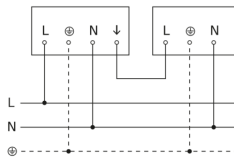

L 10

schwarz
EAN 4007841 084752
Art.-Nr. 084752

Maßzeichnung

Schaltplan Master

Schaltplan Master-Slave Vernetzung

Schaltplan Master-Master Vernetzung