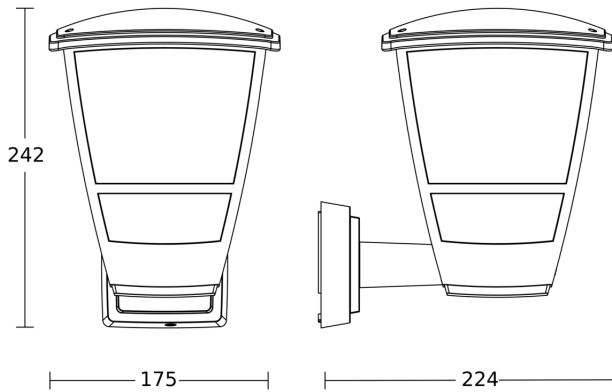

manufacturer's warranty

plastic free packaging

energy saving

Funktionsbeschreibung

Nostalgie trifft Neuzeit. Wandleuchte L 10 im nostalgischen Design mit moderner Linienführung. Geeignet für E27-Leuchtmittel nach Wahl (nicht inklusive). Einfache Montage dank weniger Schraubverbindungen. Mit integrierter Reflektorfolie unter dem Deckel für eine optimale Ausleuchtung. Lieferung in plastikfreier Verpackung.

Technische Daten

Abmessungen (L x B x H)	224 x 175 x 242 mm
Mit Leuchtmittel	Nein
Herstellergarantie	3 Jahre
Mit Fernbedienung	Nein
Variante	schwarz
VPE1, EAN	4007841084752
Anwendung, Ort	Außenbereich
Anwendung, Raum	Hauseingang, Hof & Einfahrt, Rund ums Haus, Terrasse / Balkon
Farbe	Schwarz
Inkl. Hausnummernbogen	Nein
Montageort	Wand

Schlagfestigkeit	IK03
Schutzart	IP44
Schutzklasse	II
Umgebungstemperatur	-20 – 40 °C
Werkstoff des Gehäuses	Kunststoff
Werkstoff der Abdeckung	Kunststoff strukturiert
Leistung	15 W
Socket	E27
Grundlichtfunktion	Nein
Vernetzung	Ja
Vernetzung via	Kabel

L 10

schwarz
EAN 4007841 084752
Art.-Nr. 084752

Maßzeichnung

Schaltplan Master

Schaltplan Master-Slave Vernetzung

Schaltplan Master-Master Vernetzung