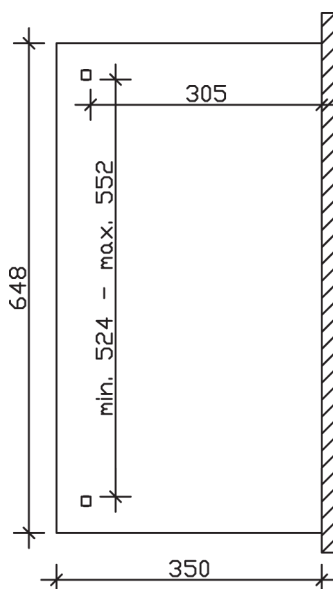

▶ Massive Konstruktion aus hochwertiger Douglasie

648 X 350 cm

Ravenna

- ▶ Dacheindeckung Polycarbonat-Doppelstegplatte in klar
- ▶ Verzierte Sparren- und Pfettenenden
- ▶ Pfosten 12 x 12 cm
- ▶ Inklusive Aufschraubstützen

► Datenblatt / Baubeschreibung		Ravenna 648 x 350cm
Material		Douglasie
Farbbehandlung		Lasiert in Nussbaum
Pfostenstärke		12 x 12 cm
Breite		648 cm
Tiefe		350 cm
Grundfläche		22,68 m ²
Umbauter Raum		59,54 m ³
Schneelast		1,2 kN/m ²
Dachfläche		22,68 m ²
Dachneigung		7 °
Material Dacheindeckung		Polycarbonat-Doppelstegplatten 16 mm - klar
Dachstärke		16 mm
Montageart		Wandanbau
Gesamthöhe hinten		284 cm
Gesamthöhe vorne		241 cm
Durchgangshöhe vorne		203 cm
Pfostenabstand Breite		524-552 cm
Pfostenabstand Tiefe		305 cm

Oberfläche Holz	25 m ²
Im Lieferumfang enthalten	Aufschraubstützen, Montagematerial, Aufbauanleitung
Nicht im Lieferumfang enthalten	Dübel für die Wandmontage und Wandanschlussprofil
Verpackung	Paket 1: B 120 cm x L 650 cm x H 50 cm Gewicht 405,000 kg
Artikelnummer	200351-03-20
EAN-Nummer	4018211006014
Lieferhinweis	Für die Anlieferung muss die Zufahrt für 40 t-LKW möglich sein! Die Anlieferung erfolgt frei Bordsteinkante (Festland Deutschland).
Garantie	5 Jahre gemäß unseren Garantiebedingungen

Ravenna 648 X 350cm

Ansicht vorne

Ansicht Seite

Grundriss

Ravenna 648 X 350cm
 Schnitte und Ansichten Maßstab 1:100