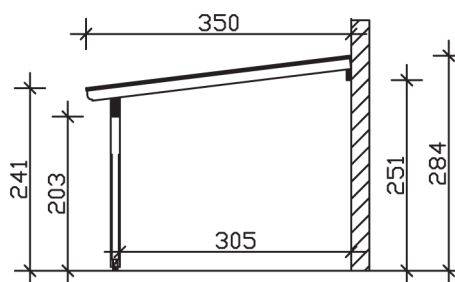

▶ Massive Konstruktion aus hochwertiger Douglasie

648 X 350 cm

Ravenna

- ▶ Dacheindeckung Polycarbonat-Doppelstegplatte in klar
- ▶ Verzierte Sparren- und Pfettenenden
- ▶ Pfosten 12 x 12 cm
- ▶ Inklusive Aufschraubstützen

► Datenblatt / Baubeschreibung		Ravenna 648 x 350cm
Material		Douglasie
Farbbehandlung		Lasiert in Nussbaum
Pfostenstärke		12 x 12 cm
Breite		648 cm
Tiefe		350 cm
Grundfläche		22,68 m ²
Umbauter Raum		59,54 m ³
Schneelast		1,2 kN/m ²
Dachfläche		22,68 m ²
Dachneigung		7 °
Material Dacheindeckung		Polycarbonat-Doppelstegplatten 16 mm - klar
Dachstärke		16 mm
Montageart		Wandanbau
Gesamthöhe hinten		284 cm
Gesamthöhe vorne		241 cm
Durchgangshöhe vorne		203 cm
Pfostenabstand Breite		524-552 cm
Pfostenabstand Tiefe		305 cm

Oberfläche Holz	25 m ²
Im Lieferumfang enthalten	Aufschraubstützen, Montagematerial, Aufbauanleitung
Nicht im Lieferumfang enthalten	Dübel für die Wandmontage und Wandanschlussprofil
Verpackung	Paket 1: B 120 cm x L 650 cm x H 50 cm Gewicht 405,000 kg
Artikelnummer	200351-03-20
EAN-Nummer	4018211006014
Lieferhinweis	Für die Anlieferung muss die Zufahrt für 40 t-LKW möglich sein! Die Anlieferung erfolgt frei Bordsteinkante (Festland Deutschland).
Garantie	5 Jahre gemäß unseren Garantiebedingungen

Ravenna 648 X 350cm

Ansicht vorne

Ansicht Seite

Grundriss

Ravenna 648 X 350cm
 Schnitte und Ansichten Maßstab 1:100