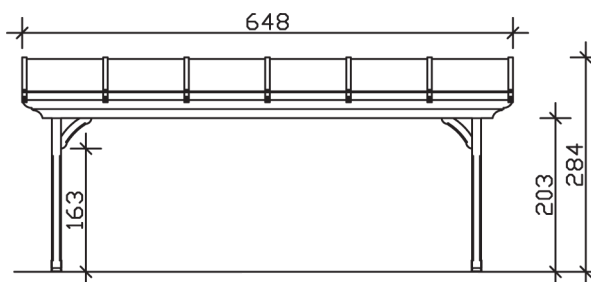

▶ Massive Konstruktion aus hochwertiger Douglasie

648 X 350 cm

Ravenna

- ▶ Dacheindeckung Polycarbonat-Doppelstegplatte in klar
- ▶ Verzierte Sparren- und Pfettenenden
- ▶ Pfosten 12 x 12 cm
- ▶ Inklusive Aufschraubstützen

► Datenblatt / Baubeschreibung		Ravenna 648 x 350cm
Material		Douglasie
Farbbehandlung		Lasiert in Nussbaum
Pfostenstärke		12 x 12 cm
Breite		648 cm
Tiefe		350 cm
Grundfläche		22,68 m ²
Umbauter Raum		59,54 m ³
Schneelast		1,2 kN/m ²
Dachfläche		22,68 m ²
Dachneigung		7 °
Material Dacheindeckung		Polycarbonat-Doppelstegplatten 16 mm - klar
Dachstärke		16 mm
Montageart		Wandanbau
Gesamthöhe hinten		284 cm
Gesamthöhe vorne		241 cm
Durchgangshöhe vorne		203 cm
Pfostenabstand Breite		524-552 cm
Pfostenabstand Tiefe		305 cm

Oberfläche Holz	25 m ²
Im Lieferumfang enthalten	Aufschraubstützen, Montagematerial, Aufbauanleitung
Nicht im Lieferumfang enthalten	Dübel für die Wandmontage und Wandanschlussprofil
Verpackung	Paket 1: B 120 cm x L 650 cm x H 50 cm Gewicht 405,000 kg
Artikelnummer	200351-03-20
EAN-Nummer	4018211006014
Lieferhinweis	Für die Anlieferung muss die Zufahrt für 40 t-LKW möglich sein! Die Anlieferung erfolgt frei Bordsteinkante (Festland Deutschland).
Garantie	5 Jahre gemäß unseren Garantiebedingungen

Ravenna 648 X 350cm

Ansicht vorne

Ansicht Seite

Grundriss

Ravenna 648 X 350cm
 Schnitte und Ansichten Maßstab 1:100