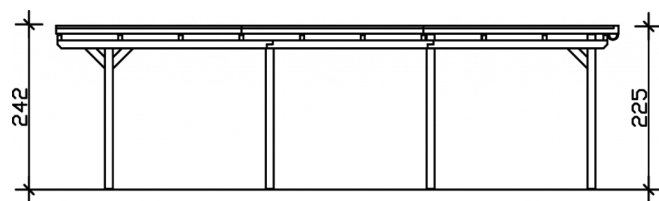

Carport

CARPORT EMSLAND 404 X 846 CM MIT ALUMINIUMDACH, NUSSBAUM

Datenblatt / Baubeschreibung

Material	Leimholz, Fichte
Farbe	Nussbaum
Farbbehandlung	Lasiert
Größe	404 x 846 cm
Aufstellbreite (Sockelmaß)	365 cm
Aufstelltiefe (Sockelmaß)	738 cm
Außenbreite inkl. Dachüberstand	404 cm
Außentiefe inkl. Dachüberstand	846 cm
Firsthöhe	242 cm
Traufenhöhe	225 cm
Gesamthöhe vorne	242 cm
Gesamthöhe hinten	225 cm
Dachform	Flachdach
Material Dacheindeckung	Aluminium-Dachplatten mit Trapezprofil
Farbe Dach	Anthrazit
Dachstärke	0,5 mm

Dachfläche	33.76 m²
Dachblende	Holz-Blende mit Aluminium-Abschlusskante
Dachneigung	nach hinten
Gefälle	1.2 °
Dachüberstand vorne	74 cm
Dachüberstand hinten	34 cm
Dachüberstand links	19 cm
Dachüberstand rechts	19 cm
Grundfläche	34.18 m²
Umbauter Raum	79.81 m³
Durchfahrtsbreite	341 cm
Durchfahrtshöhe vorne	223 cm
Durchfahrtshöhe hinten	206 cm
Pfostenstärke	12 x 12 cm
Pfostenlänge	220 cm
Pfostenabstand Breite	341 cm
Pfostenabstand Tiefe	230 cm
Pfostenanzahl	8
Verankerung	H-Pfostenanker zum Einbetonieren
Schneelast (sk)	1.25 kN/m²
Windstaudruck q	0.95 kN/m²
Montageart	Freistehend
Anzahl Packstücke	1
Verpackungsmaß	Breite: 400 cm, Höhe: 70 cm, Tiefe: 120 cm, 614 kg
Verpackungsgewicht gesamt nicht im Lieferumfang enthalten	614 kg Beton
Garantie	5 Jahre gemäß unseren Garantiebedingungen
Lieferhinweis	Für die Anlieferung muss die Zufahrt für 40 t-LKW möglich sein! Die Anlieferung erfolgt frei Bordsteinkante (Festland Deutschland).
Artikelnummer	243358-03-51
EAN-Nummer	4018211022397

CARPORT EMSLAND

404 x 846 cm

Grundriss

Schnitt

CARPORT EMSLAND

404 x 846 cm
Schnitte und Ansichten Maßstab 1:100

Ansicht Vorne