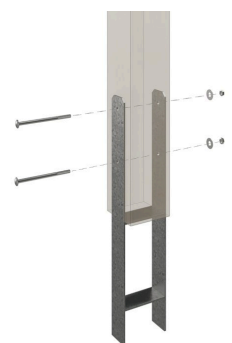

CARPORT EMSLAND

Flachdach-Carport

CARPORT EMSLAND
404 x 846 cm

Gestaltungsbeispiel

- Massive Konstruktion aus hochwertigem Leimholz (BSH-Fichte)
- Farblich behandelt in nussbaum
- Aluminium-Dachplatten
- Pfosten 12x12cm

Carport

CARPORT EMSLAND 404 X 846 CM MIT ALUMINIUMDACH, NUSSBAUM

Datenblatt / Baubeschreibung

Material	Leimholz, Fichte
Farbe	Nussbaum
Farbbehandlung	Lasiert
Größe	404 x 846 cm
Aufstellbreite (Sockelmaß)	365 cm
Aufstelltiefe (Sockelmaß)	738 cm
Außenbreite inkl. Dachüberstand	404 cm
Außentiefe inkl. Dachüberstand	846 cm
Firsthöhe	242 cm
Traufenhöhe	225 cm
Gesamthöhe vorne	242 cm
Gesamthöhe hinten	225 cm
Dachform	Flachdach
Material Dacheindeckung	Aluminium-Dachplatten mit Trapezprofil
Farbe Dach	Anthrazit
Dachstärke	0,5 mm

Dachfläche	33.76 m²
Dachblende	Holz-Blende mit Aluminium-Abschlusskante
Dachneigung	nach hinten
Gefälle	1.2 °
Dachüberstand vorne	74 cm
Dachüberstand hinten	34 cm
Dachüberstand links	19 cm
Dachüberstand rechts	19 cm
Grundfläche	34.18 m²
Umbauter Raum	79.81 m³
Durchfahrtsbreite	341 cm
Durchfahrtshöhe vorne	223 cm
Durchfahrtshöhe hinten	206 cm
Pfostenstärke	12 x 12 cm
Pfostenlänge	220 cm
Pfostenabstand Breite	341 cm
Pfostenabstand Tiefe	230 cm
Pfostenanzahl	8
Verankerung	H-Pfostenanker zum Einbetonieren
Schneelast (sk)	1.25 kN/m²
Windstaudruck q	0.95 kN/m²
Montageart	Freistehend
Anzahl Packstücke	1
Verpackungsmaß	Breite: 400 cm, Höhe: 70 cm, Tiefe: 120 cm, 614 kg
Verpackungsgewicht gesamt nicht im Lieferumfang enthalten	614 kg Beton
Garantie	5 Jahre gemäß unseren Garantiebedingungen
Lieferhinweis	Für die Anlieferung muss die Zufahrt für 40 t-LKW möglich sein! Die Anlieferung erfolgt frei Bordsteinkante (Festland Deutschland).
Artikelnummer	243358-03-51
EAN-Nummer	4018211022397

CARPORT EMSLAND

404 x 846 cm

Grundriss

Schnitt

CARPORT EMSLAND

404 x 846 cm
Schnitte und Ansichten Maßstab 1:100

Ansicht Vorne