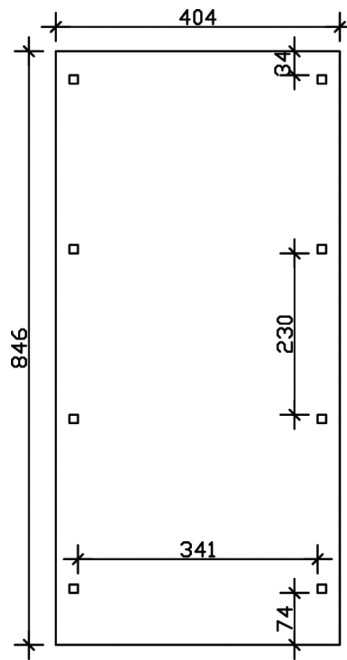

CARPORT EMSLAND

Flachdach-Carport

CARPORT EMSLAND
404 x 846 cm

Gestaltungsbeispiel

- Massive Konstruktion aus hochwertigem Leimholz (BSH-Fichte)
- Farblich behandelt in nussbaum
- Aluminium-Dachplatten
- Pfosten 12x12cm

Carport

CARPORT EMSLAND 404 X 846 CM MIT ALUMINIUMDACH, NUSSBAUM

Datenblatt / Baubeschreibung

Material	Leimholz, Fichte
Farbe	Nussbaum
Farbbehandlung	Lasiert
Größe	404 x 846 cm
Aufstellbreite (Sockelmaß)	365 cm
Aufstelltiefe (Sockelmaß)	738 cm
Außenbreite inkl. Dachüberstand	404 cm
Außentiefe inkl. Dachüberstand	846 cm
Firsthöhe	242 cm
Traufenhöhe	225 cm
Gesamthöhe vorne	242 cm
Gesamthöhe hinten	225 cm
Dachform	Flachdach
Material Dacheindeckung	Aluminium-Dachplatten mit Trapezprofil
Farbe Dach	Anthrazit
Dachstärke	0,5 mm

Dachfläche	33.76 m²
Dachblende	Holz-Blende mit Aluminium-Abschlusskante
Dachneigung	nach hinten
Gefälle	1.2 °
Dachüberstand vorne	74 cm
Dachüberstand hinten	34 cm
Dachüberstand links	19 cm
Dachüberstand rechts	19 cm
Grundfläche	34.18 m²
Umbauter Raum	79.81 m³
Durchfahrtsbreite	341 cm
Durchfahrtshöhe vorne	223 cm
Durchfahrtshöhe hinten	206 cm
Pfostenstärke	12 x 12 cm
Pfostenlänge	220 cm
Pfostenabstand Breite	341 cm
Pfostenabstand Tiefe	230 cm
Pfostenanzahl	8
Verankerung	H-Pfostenanker zum Einbetonieren
Schneelast (sk)	1.25 kN/m²
Windstaudruck q	0.95 kN/m²
Montageart	Freistehend
Anzahl Packstücke	1
Verpackungsmaß	Breite: 400 cm, Höhe: 70 cm, Tiefe: 120 cm, 614 kg
Verpackungsgewicht gesamt nicht im Lieferumfang enthalten	614 kg Beton
Garantie	5 Jahre gemäß unseren Garantiebedingungen
Lieferhinweis	Für die Anlieferung muss die Zufahrt für 40 t-LKW möglich sein! Die Anlieferung erfolgt frei Bordsteinkante (Festland Deutschland).
Artikelnummer	243358-03-51
EAN-Nummer	4018211022397

CARPORT EMSLAND

404 x 846 cm

Grundriss

Schnitt

CARPORT EMSLAND

404 x 846 cm
Schnitte und Ansichten Maßstab 1:100

Ansicht Vorne