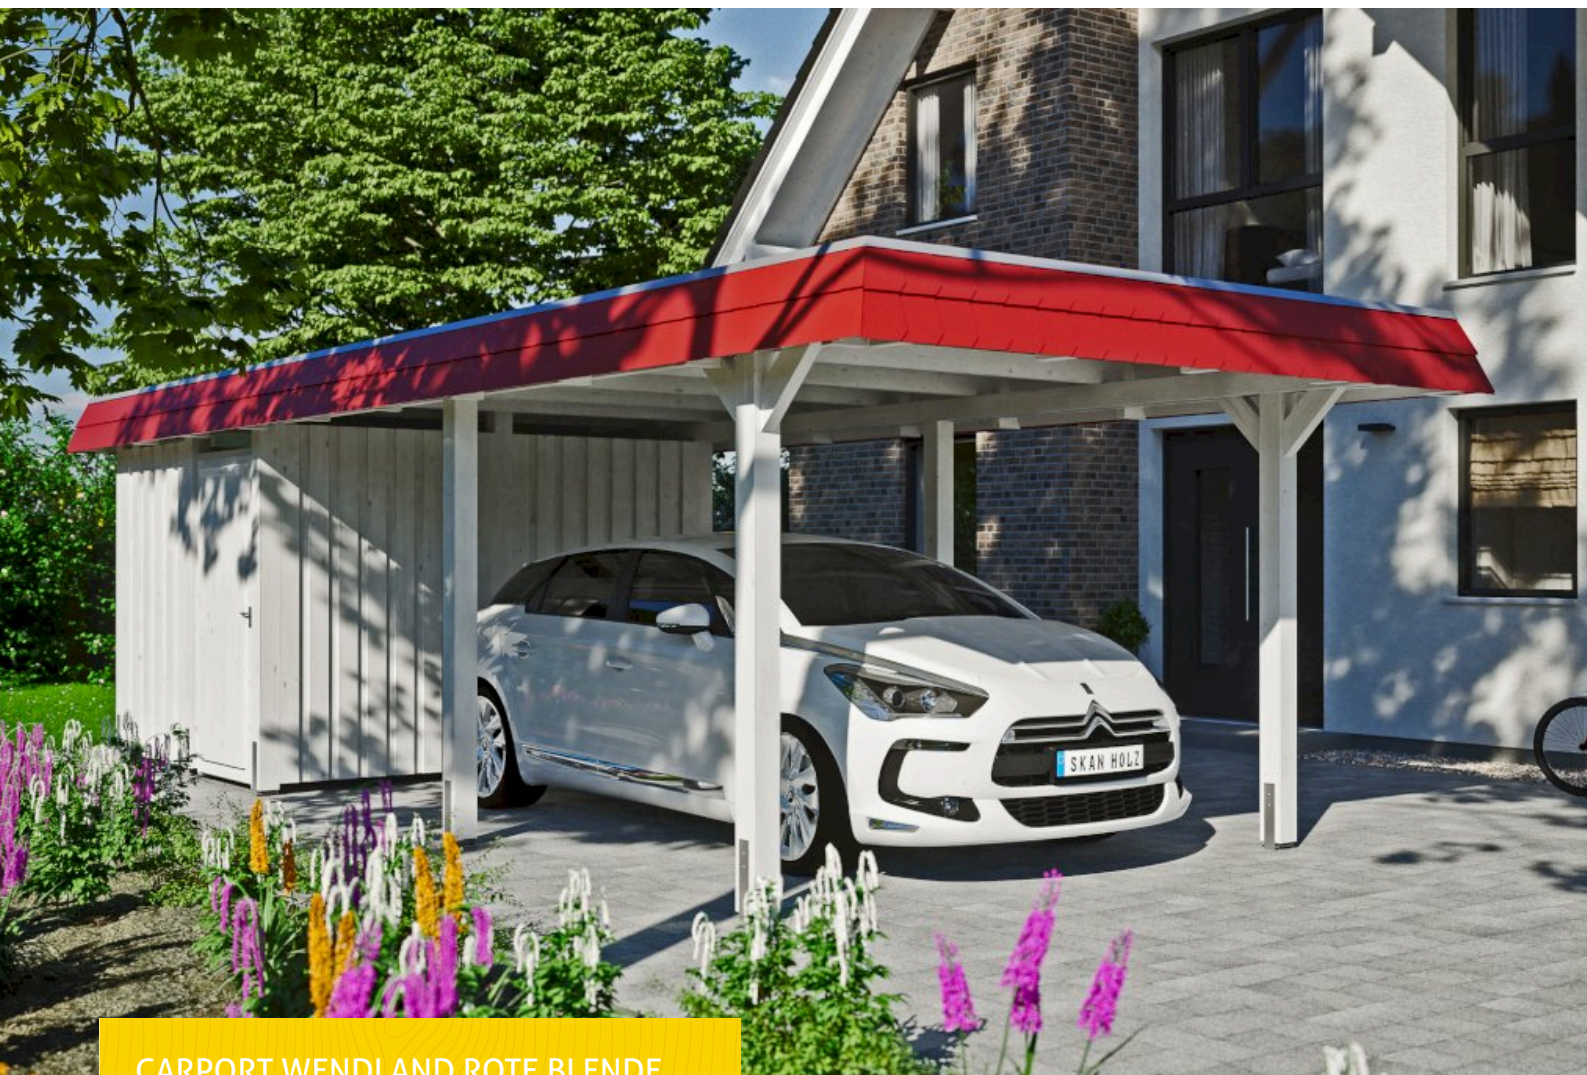

CARPORT WENDLAND ROTE BLENDE

Flachdach-Carport

CARPORT WENDLAND ROTE BLENDE
362 x 870 cm

Gestaltungsbeispiel

- Massive Konstruktion aus hochwertigem Leimholz (BSH-Fichte)
- Farblich behandelt in weiß
- Dachschalung mit EPDM-Folie
- Pfosten 12x12cm

Carport

CARPORT WENDLAND MIT ABSTELLRAUM 362 X 870 CM MIT EPDM-DACH, ROTE BLENDE, WEISS

Datenblatt / Baubeschreibung

Material	Leimholz, Fichte
Farbe	Weiß
Farbbehandlung	Lasiert
Größe	362 x 870 cm
Aufstellbreite (Sockelmaß)	315 cm
Aufstelltiefe (Sockelmaß)	738 cm
Außenbreite inkl. Dachüberstand	362 cm
Außentiefe inkl. Dachüberstand	870 cm
Firsthöhe	243 cm
Traufenhöhe	226 cm
Gesamthöhe vorne	243 cm
Gesamthöhe hinten	226 cm
Dachform	Flachdach
Material Dacheindeckung	Dachschalung mit EPDM-Folie
Farbe Dach	Schwarz
Dachstärke	20 mm

Dachfläche	26.84 m²
Dachblende	Walmdachblende in Schieferoptik
Dachneigung	nach hinten
Gefälle	1.2 °
Dachüberstand vorne	94 cm
Dachüberstand hinten	38 cm
Dachüberstand links	23 cm
Dachüberstand rechts	23 cm
Grundfläche	31.49 m²
Umbauter Raum	73.85 m³
Durchfahrtsbreite	291 cm
Durchfahrtshöhe vorne	206 cm
Durchfahrtshöhe hinten	189 cm
Pfostenstärke	12 x 12 cm
Pfostenlänge	220 cm
Pfostenabstand Breite	291 cm
Pfostenabstand Tiefe	230 cm
Pfostenanzahl	11
Verankerung	H-Pfostenanker zum Einbetonieren
Schneelast (sk)	1.05 kN/m²
Windstaudruck q	0.95 kN/m²
Montageart	Freistehend
Türen	1x Einzeltür, geschlossen, 86,5 x 192 cm, Profilzylinderschloss mit 3 Schlüsseln
Türanschlag	Anschlag rechts
Anzahl Packstücke	3
Verpackungsmaß	Breite: 330 cm, Höhe: 72 cm, Tiefe: 120 cm, 765 kg Breite: 260 cm, Höhe: 70 cm, Tiefe: 120 cm, 585 kg Breite: 60 cm, Höhe: 50 cm, Tiefe: 60 cm, 97 kg
Verpackungsgewicht gesamt	1447 kg
nicht im Lieferumfang enthalten	Beton
Garantie	5 Jahre gemäß unseren Garantiebedingungen
Lieferhinweis	Für die Anlieferung muss die Zufahrt für 40 t-LKW möglich sein! Die Anlieferung erfolgt frei Bordsteinkante (Festland Deutschland).