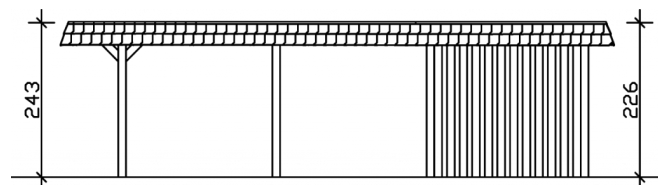

Carport

CARPORT WENDLAND MIT ABSTELLRAUM 362 X 870 CM MIT EPDM-DACH, ROTE BLENDE, WEISS

Datenblatt / Baubeschreibung

Material	Leimholz, Fichte
Farbe	Weiß
Farbbehandlung	Lasiert
Größe	362 x 870 cm
Aufstellbreite (Sockelmaß)	315 cm
Aufstelltiefe (Sockelmaß)	738 cm
Außenbreite inkl. Dachüberstand	362 cm
Außentiefe inkl. Dachüberstand	870 cm
Firsthöhe	243 cm
Traufenhöhe	226 cm
Gesamthöhe vorne	243 cm
Gesamthöhe hinten	226 cm
Dachform	Flachdach
Material Dacheindeckung	Dachschalung mit EPDM-Folie
Farbe Dach	Schwarz
Dachstärke	20 mm

Dachfläche	26.84 m²
Dachblende	Walmdachblende in Schieferoptik
Dachneigung	nach hinten
Gefälle	1.2 °
Dachüberstand vorne	94 cm
Dachüberstand hinten	38 cm
Dachüberstand links	23 cm
Dachüberstand rechts	23 cm
Grundfläche	31.49 m²
Umbauter Raum	73.85 m³
Durchfahrtsbreite	291 cm
Durchfahrtshöhe vorne	206 cm
Durchfahrtshöhe hinten	189 cm
Pfostenstärke	12 x 12 cm
Pfostenlänge	220 cm
Pfostenabstand Breite	291 cm
Pfostenabstand Tiefe	230 cm
Pfostenanzahl	11
Verankerung	H-Pfostenanker zum Einbetonieren
Schneelast (sk)	1.05 kN/m²
Windstaudruck q	0.95 kN/m²
Montageart	Freistehend
Türen	1x Einzeltür, geschlossen, 86,5 x 192 cm, Profilzylinderschloss mit 3 Schlüsseln
Türanschlag	Anschlag rechts
Anzahl Packstücke	3
Verpackungsmaß	Breite: 330 cm, Höhe: 72 cm, Tiefe: 120 cm, 765 kg Breite: 260 cm, Höhe: 70 cm, Tiefe: 120 cm, 585 kg Breite: 60 cm, Höhe: 50 cm, Tiefe: 60 cm, 97 kg
Verpackungsgewicht gesamt	1447 kg
nicht im Lieferumfang enthalten	Beton
Garantie	5 Jahre gemäß unseren Garantiebedingungen
Lieferhinweis	Für die Anlieferung muss die Zufahrt für 40 t-LKW möglich sein! Die Anlieferung erfolgt frei Bordsteinkante (Festland Deutschland).

Artikelnummer 244164-11-35

EAN-Nummer 4018211025282

CARPORT WENDLAND ROTE BLENDE

362 x 870 cm

Grundriss

Schnitt

CARPORT WENDLAND ROTE BLENDE

362 x 870 cm
Schnitte und Ansichten Maßstab 1:100