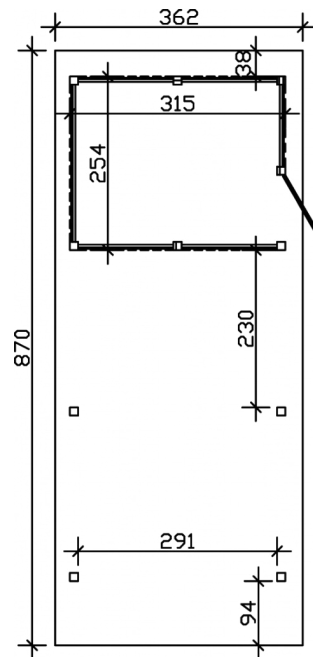

Carport

CARPORT WENDLAND MIT ABSTELLRAUM 362 X 870 CM MIT EPDM-DACH, ROTE BLENDE, WEISS

Datenblatt / Baubeschreibung

Material	Leimholz, Fichte
Farbe	Weiß
Farbbehandlung	Lasiert
Größe	362 x 870 cm
Aufstellbreite (Sockelmaß)	315 cm
Aufstelltiefe (Sockelmaß)	738 cm
Außenbreite inkl. Dachüberstand	362 cm
Außentiefe inkl. Dachüberstand	870 cm
Firsthöhe	243 cm
Traufenhöhe	226 cm
Gesamthöhe vorne	243 cm
Gesamthöhe hinten	226 cm
Dachform	Flachdach
Material Dacheindeckung	Dachschalung mit EPDM-Folie
Farbe Dach	Schwarz
Dachstärke	20 mm

Dachfläche	26.84 m²
Dachblende	Walmdachblende in Schieferoptik
Dachneigung	nach hinten
Gefälle	1.2 °
Dachüberstand vorne	94 cm
Dachüberstand hinten	38 cm
Dachüberstand links	23 cm
Dachüberstand rechts	23 cm
Grundfläche	31.49 m²
Umbauter Raum	73.85 m³
Durchfahrtsbreite	291 cm
Durchfahrtshöhe vorne	206 cm
Durchfahrtshöhe hinten	189 cm
Pfostenstärke	12 x 12 cm
Pfostenlänge	220 cm
Pfostenabstand Breite	291 cm
Pfostenabstand Tiefe	230 cm
Pfostenanzahl	11
Verankerung	H-Pfostenanker zum Einbetonieren
Schneelast (sk)	1.05 kN/m²
Windstaudruck q	0.95 kN/m²
Montageart	Freistehend
Türen	1x Einzeltür, geschlossen, 86,5 x 192 cm, Profilzylinderschloss mit 3 Schlüsseln
Türanschlag	Anschlag rechts
Anzahl Packstücke	3
Verpackungsmaß	Breite: 330 cm, Höhe: 72 cm, Tiefe: 120 cm, 765 kg Breite: 260 cm, Höhe: 70 cm, Tiefe: 120 cm, 585 kg Breite: 60 cm, Höhe: 50 cm, Tiefe: 60 cm, 97 kg
Verpackungsgewicht gesamt	1447 kg
nicht im Lieferumfang enthalten	Beton
Garantie	5 Jahre gemäß unseren Garantiebedingungen
Lieferhinweis	Für die Anlieferung muss die Zufahrt für 40 t-LKW möglich sein! Die Anlieferung erfolgt frei Bordsteinkante (Festland Deutschland).

Artikelnummer 244164-11-35

EAN-Nummer 4018211025282

CARPORT WENDLAND ROTE BLENDE

362 x 870 cm

Grundriss

Schnitt

CARPORT WENDLAND ROTE BLENDE

362 x 870 cm
Schnitte und Ansichten Maßstab 1:100