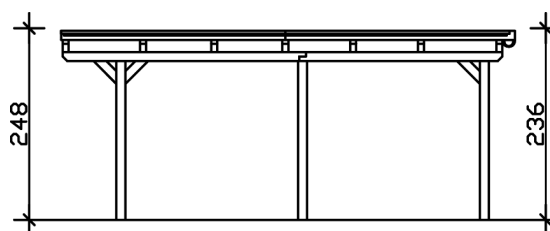

Carport

CARPORT EMSLAND 613 X 604 CM MIT ALUMINIUMDACH, EICHE HELL

Datenblatt / Baubeschreibung

Material	Leimholz, Fichte
Farbe	Eiche hell
Farbbehandlung	Lasiert
Größe	613 x 604 cm
Aufstellbreite (Sockelmaß)	574 cm
Aufstelltiefe (Sockelmaß)	496 cm
Außenbreite inkl. Dachüberstand	613 cm
Außentiefe inkl. Dachüberstand	604 cm
Firsthöhe	248 cm
Traufenhöhe	236 cm
Gesamthöhe vorne	248 cm
Gesamthöhe hinten	236 cm
Dachform	Flachdach
Material Dacheindeckung	Aluminium-Dachplatten mit Trapezprofil
Farbe Dach	Anthrazit
Dachstärke	0,5 mm

Dachfläche	36.66 m²
Dachblende	Holz-Blende mit Aluminium-Abschlusskante
Dachneigung	nach hinten
Gefälle	1.2 °
Dachüberstand vorne	74 cm
Dachüberstand hinten	34 cm
Dachüberstand links	19 cm
Dachüberstand rechts	19 cm
Grundfläche	37.03 m²
Umbauter Raum	89.6 m³
Durchfahrtsbreite	550 cm
Durchfahrtshöhe vorne	223 cm
Durchfahrtshöhe hinten	211 cm
Pfostenstärke	12 x 12 cm
Pfostenlänge	220 cm
Pfostenabstand Breite	550 cm
Pfostenabstand Tiefe	230 cm
Pfostenanzahl	6
Verankerung	H-Pfostenanker zum Einbetonieren
Schneelast (sk)	1.25 kN/m²
Windstaudruck q	0.95 kN/m²
Montageart	Freistehend
Anzahl Packstücke	1
Verpackungsmaß	Breite: 620 cm, Höhe: 50 cm, Tiefe: 120 cm, 766 kg
Verpackungsgewicht gesamt	766 kg
nicht im Lieferumfang enthalten	Beton
Garantie	5 Jahre gemäß unseren Garantiebedingungen
Lieferhinweis	Für die Anlieferung muss die Zufahrt für 40 t-LKW möglich sein! Die Anlieferung erfolgt frei Bordsteinkante (Festland Deutschland).
Artikelnummer	243501-01-51
EAN-Nummer	4018211022496

CARPORT EMSLAND

613 x 604 cm

Grundriss

Schnitt

CARPORT EMSLAND

613 x 604 cm
Schnitte und Ansichten Maßstab 1:100

Ansicht Vorne