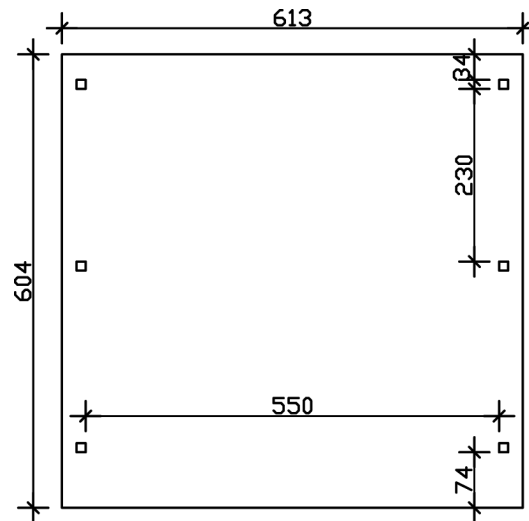

CARPORT EMSLAND

Flachdach-Carport

CARPORT EMSLAND
613 x 604 cm

Gestaltungsbeispiel

- Massive Konstruktion aus hochwertigem Leimholz (BSH-Fichte)
- Farblich behandelt in eiche hell
- Aluminium-Dachplatten
- Pfosten 12x12cm

Carport

CARPORT EMSLAND 613 X 604 CM MIT ALUMINIUMDACH, EICHE HELL

Datenblatt / Baubeschreibung

Material	Leimholz, Fichte
Farbe	Eiche hell
Farbbehandlung	Lasiert
Größe	613 x 604 cm
Aufstellbreite (Sockelmaß)	574 cm
Aufstelltiefe (Sockelmaß)	496 cm
Außenbreite inkl. Dachüberstand	613 cm
Außentiefe inkl. Dachüberstand	604 cm
Firsthöhe	248 cm
Traufenhöhe	236 cm
Gesamthöhe vorne	248 cm
Gesamthöhe hinten	236 cm
Dachform	Flachdach
Material Dacheindeckung	Aluminium-Dachplatten mit Trapezprofil
Farbe Dach	Anthrazit
Dachstärke	0,5 mm

Dachfläche	36.66 m²
Dachblende	Holz-Blende mit Aluminium-Abschlusskante
Dachneigung	nach hinten
Gefälle	1.2 °
Dachüberstand vorne	74 cm
Dachüberstand hinten	34 cm
Dachüberstand links	19 cm
Dachüberstand rechts	19 cm
Grundfläche	37.03 m²
Umbauter Raum	89.6 m³
Durchfahrtsbreite	550 cm
Durchfahrtshöhe vorne	223 cm
Durchfahrtshöhe hinten	211 cm
Pfostenstärke	12 x 12 cm
Pfostenlänge	220 cm
Pfostenabstand Breite	550 cm
Pfostenabstand Tiefe	230 cm
Pfostenanzahl	6
Verankerung	H-Pfostenanker zum Einbetonieren
Schneelast (sk)	1.25 kN/m²
Windstaudruck q	0.95 kN/m²
Montageart	Freistehend
Anzahl Packstücke	1
Verpackungsmaß	Breite: 620 cm, Höhe: 50 cm, Tiefe: 120 cm, 766 kg
Verpackungsgewicht gesamt	766 kg
nicht im Lieferumfang enthalten	Beton
Garantie	5 Jahre gemäß unseren Garantiebedingungen
Lieferhinweis	Für die Anlieferung muss die Zufahrt für 40 t-LKW möglich sein! Die Anlieferung erfolgt frei Bordsteinkante (Festland Deutschland).
Artikelnummer	243501-01-51
EAN-Nummer	4018211022496

CARPORT EMSLAND

613 x 604 cm

Grundriss

Schnitt

CARPORT EMSLAND

613 x 604 cm
Schnitte und Ansichten Maßstab 1:100

Ansicht Vorne