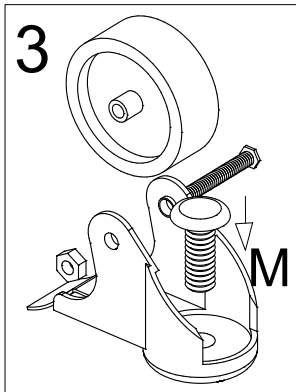

PLUS A/S
Ådalen 13B
DK-6600 Vejen
phone: +45 7996 3333
web: www.plus.dk

Forboring med 3 mm bor
max. 20 mm dyb

Vorbohren mit 3 mm Bohr
max. 20 mm tief

Drilling with a 3 mm drill bit
max. 20 mm deep

M10 bolt fastspændes

Bolzen M10 eingespannt

M10 bolt clamped

179540-1
179540-15
179540-18

179541-1
179541-15
179541-18