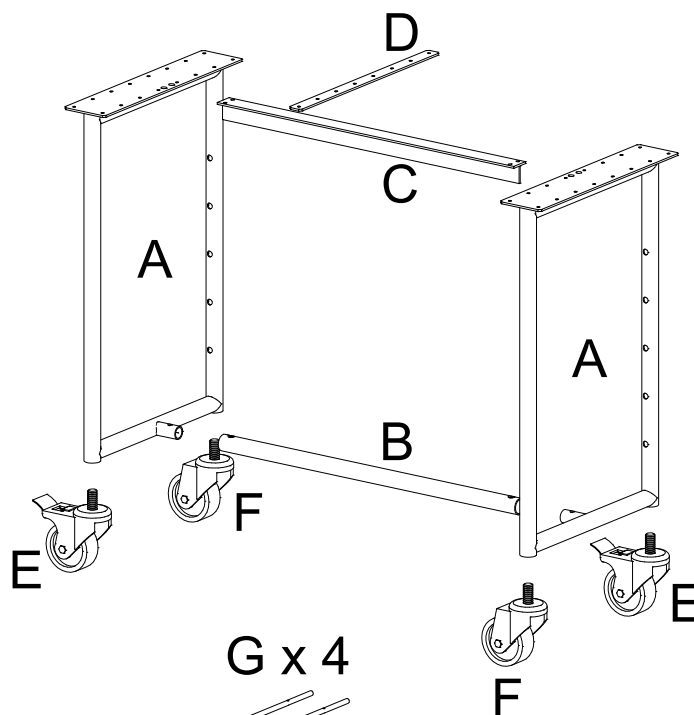

Urban Picnic

179540-1
179540-15
179540-18

179541-1
179541-15
179541-18

se video - www.plus.dk
Siehe Video - www.plus.dk
see video - www.plus.dk

17954-1+(15)+(18)

17955-1+(15)+(18)

G x 4

PLUS

PLUS A/S
Ådalen 13B
DK-6600 Vejen
phone: +45 7996 3333
web: www.plus.dk

Forboring med 3 mm bor
max. 20 mm dyb

Vorbohren mit 3 mm Bohr
max. 20 mm tief

Drilling with a 3 mm drill bit
max. 20 mm deep

M10 bolt fastspændes

Bolzen M10 eingespannt

M10 bolt clamped

179540-1
179540-15
179540-18

179541-1
179541-15
179541-18