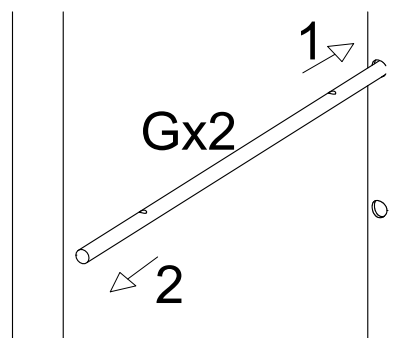

PLUS A/S
Ådalen 13B
DK-6600 Vejen
phone: +45 7996 3333
web: www.plus.dk

Forboring med 3 mm bor
max. 20 mm dyb

Vorbohren mit 3 mm Bohr
max. 20 mm tief

Drilling with a 3 mm drill bit
max. 20 mm deep

M10 bolt fastspændes

Bolzen M10 eingespannt

M10 bolt clamped

179540-1
179540-15
179540-18

179541-1
179541-15
179541-18