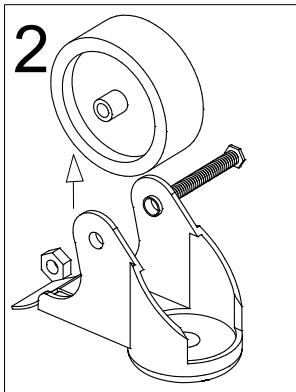

PLUS A/S
Ådalen 13B
DK-6600 Vejen
phone: +45 7996 3333
web: www.plus.dk

Forboring med 3 mm bor
max. 20 mm dyb

Vorbohren mit 3 mm Bohr
max. 20 mm tief

Drilling with a 3 mm drill bit
max. 20 mm deep

M10 bolt fastspændes

Bolzen M10 eingespannt

M10 bolt clamped

179540-1
179540-15
179540-18

179541-1
179541-15
179541-18