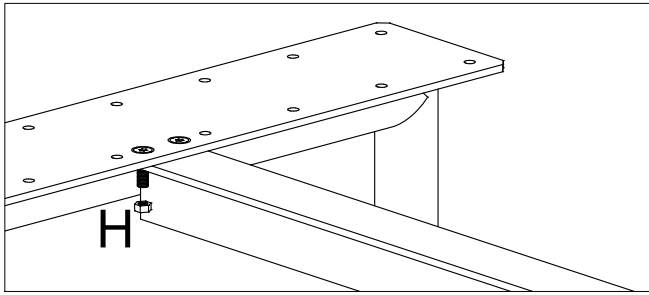

Urban Picnic

179540-1
179540-15
179540-18

179541-1
179541-15
179541-18

se video - www.plus.dk
Siehe Video - www.plus.dk
see video - www.plus.dk

17954-1+(15)+(18)

17955-1+(15)+(18)

G x 4

PLUS

PLUS A/S
Ådalen 13B
DK-6600 Vejen
phone: +45 7996 3333
web: www.plus.dk

Forboring med 3 mm bor
max. 20 mm dyb

Vorbohren mit 3 mm Bohr
max. 20 mm tief

Drilling with a 3 mm drill bit
max. 20 mm deep

M10 bolt fastspændes

Bolzen M10 eingespannt

M10 bolt clamped

179540-1
179540-15
179540-18

179541-1
179541-15
179541-18