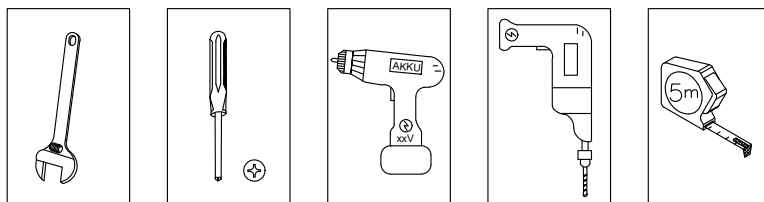

Urban Picnic

179540-1
179540-15
179540-18

179541-1
179541-15
179541-18

se video - www.plus.dk
Siehe Video - www.plus.dk
see video - www.plus.dk

17954-1+(15)+(18)

17955-1+(15)+(18)

G x 4

PLUS

PLUS A/S
Ådalen 13B
DK-6600 Vejen
phone: +45 7996 3333
web: www.plus.dk

Forboring med 3 mm bor
max. 20 mm dyb

Vorbohren mit 3 mm Bohr
max. 20 mm tief

Drilling with a 3 mm drill bit
max. 20 mm deep

M10 bolt fastspændes

Bolzen M10 eingespannt

M10 bolt clamped

179540-1
179540-15
179540-18

179541-1
179541-15
179541-18