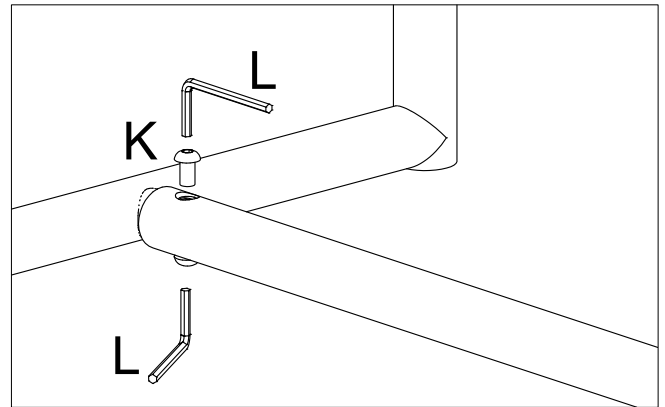

Urban Picnic

179540-1
179540-15
179540-18

179541-1
179541-15
179541-18

se video - www.plus.dk
Siehe Video - www.plus.dk
see video - www.plus.dk

17954-1+(15)+(18)

17955-1+(15)+(18)

G x 4

PLUS

PLUS A/S
Ådalen 13B
DK-6600 Vejen
phone: +45 7996 3333
web: www.plus.dk

Forboring med 3 mm bor
max. 20 mm dyb

Vorbohren mit 3 mm Bohr
max. 20 mm tief

Drilling with a 3 mm drill bit
max. 20 mm deep

M10 bolt fastspændes

Bolzen M10 eingespannt

M10 bolt clamped

179540-1
179540-15
179540-18

179541-1
179541-15
179541-18