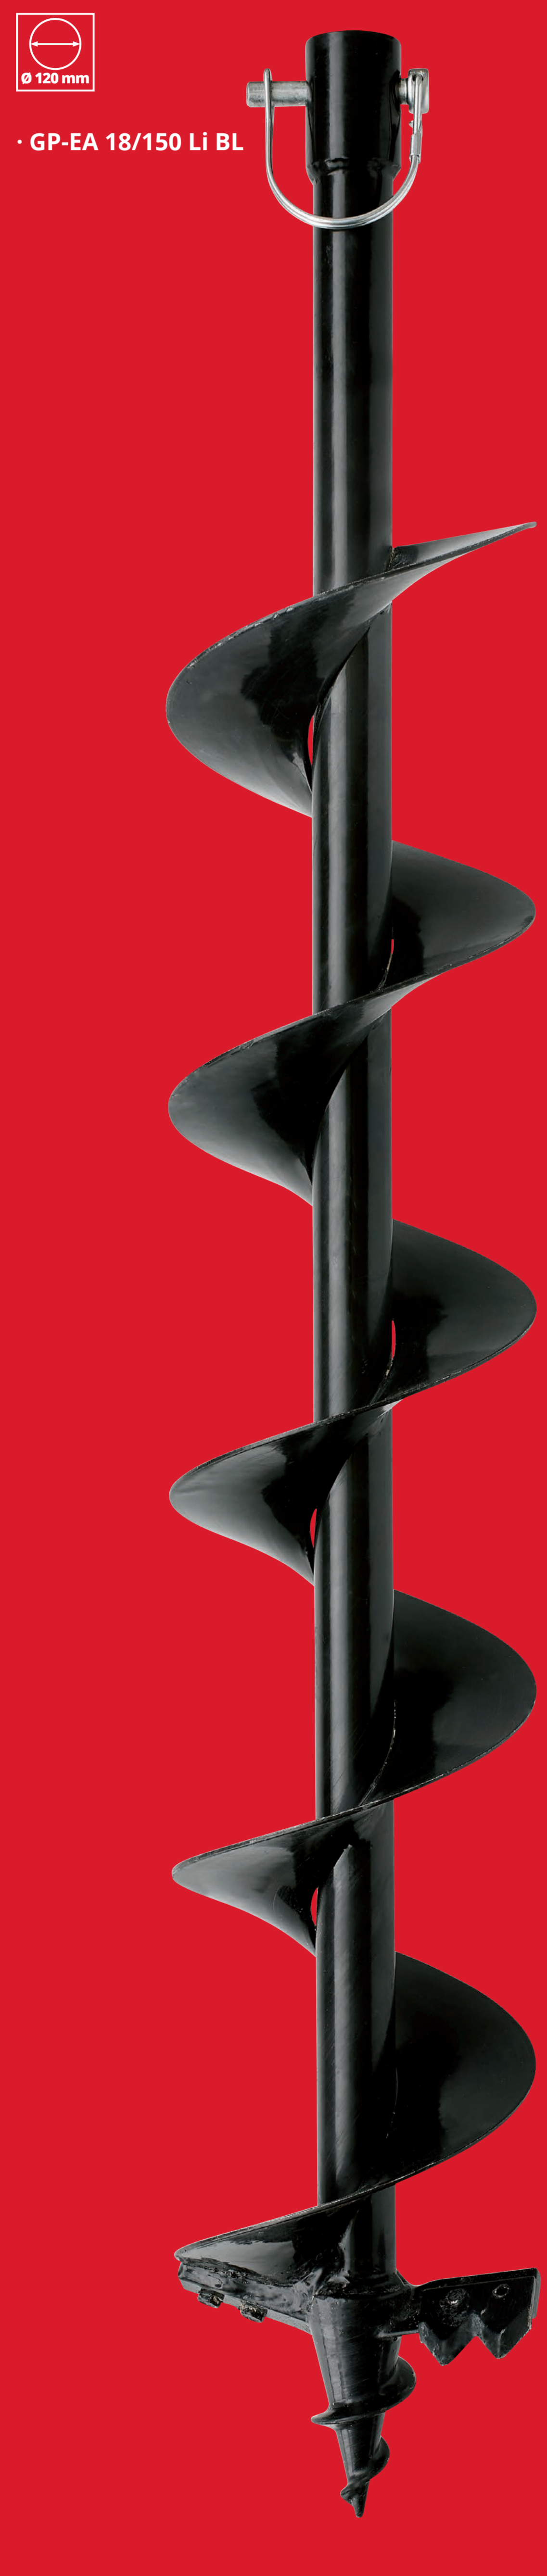

160 mm

160 mm

160 mm

160 mm

Package Einhell ACCESSORY
Erdböhrer
Layout in original size, package
4color-process + Pantone 3517 C,
colors and order
of sides like here

Size:
Length: 160 mm
Height: 825 mm
Depth: 160 mm

Date: 10.06.2021

Art.-Nr. 34.370.10
I.-Nr. 21010/02-D

- TARIÈRE
- PUNTA DA TRIVELLAZIONE
- AHVOYDORA
- EVP
- JORDBOOR
- WERTLO GLEBOWE
- PERFORADOR DE SOLO
- TOBRANK SUBEGU UCU
- GRONDBOOR
- JORDBOOR
- MAKARBA
- ZEMINI VRTAK
- ZEMINI VRTAK
- FÖLDFURÖ
- TRIVIANI EGAGOVZ
- ZEMELSKI VRTALNIK
- BUSILICA ZA ZEMlju
- BURGHILU KENTU PAMANT
- ШНЕКОВА СОУДА
- SEMELNINIZ EBP
- ZEMIES GRAZTAS
- ZEMIES URIBIS
- PINNAKSEPIIUR
- ДВУПЧАЛКА ЗА ЗЕМЈА
- RAVES VIRTAKSI NE TOKI
- PERFORADOR DE SOLO
- رأس المقلب

825 mm

www.einhell.com

www.einhell.com

www.einhell.com

Art.-Nr. 34.370.10
I.-Nr. 21010/02-D