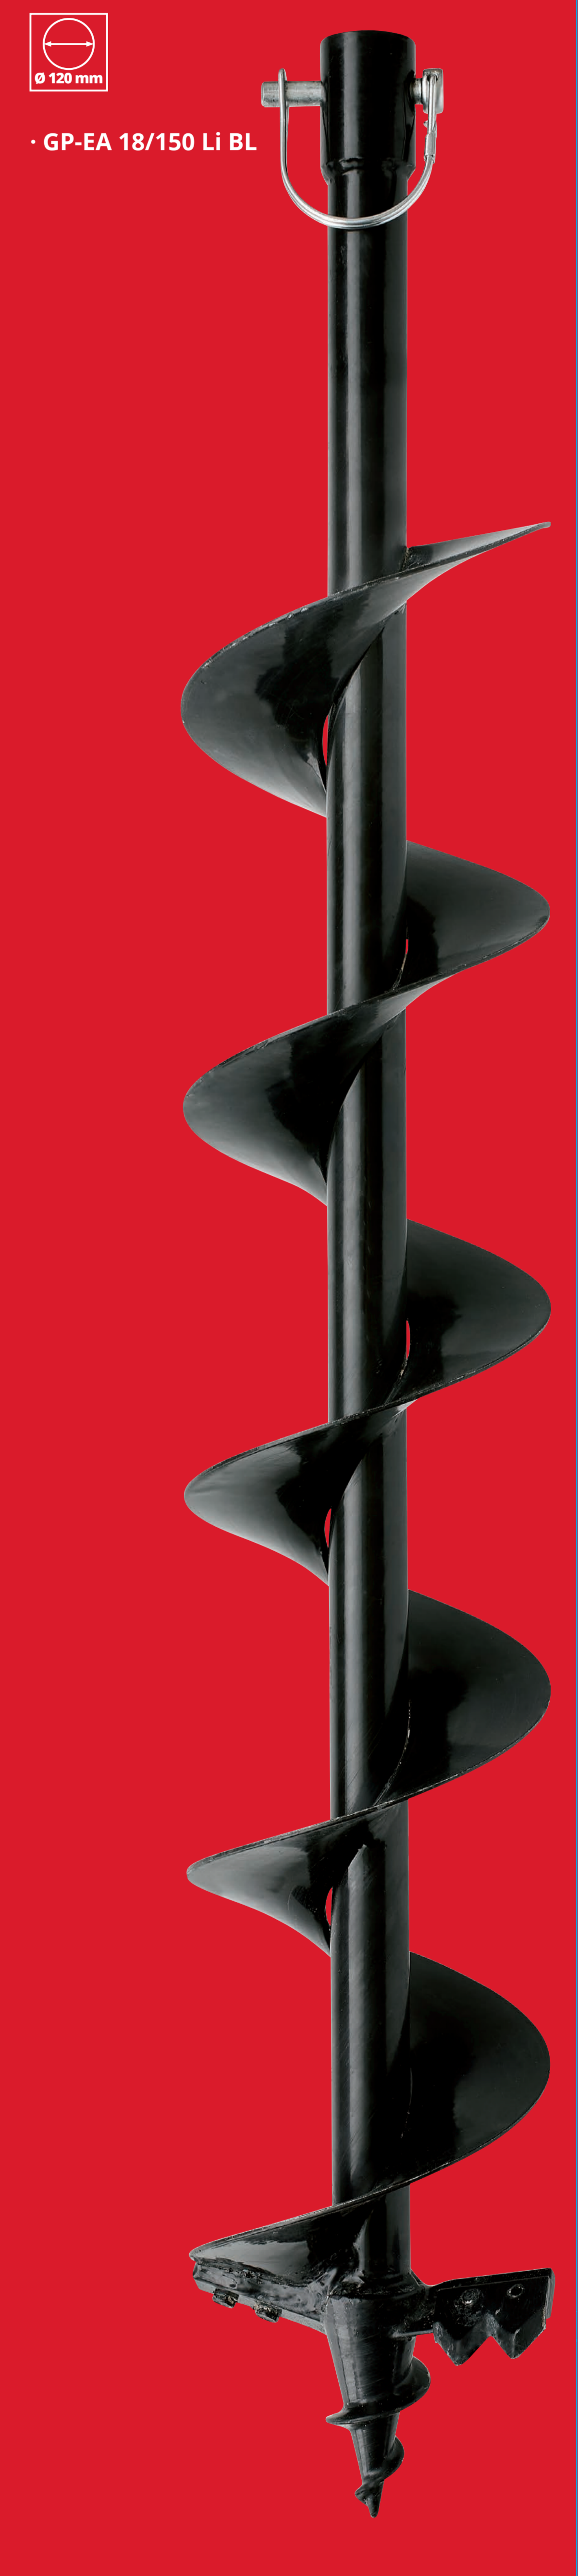

160 mm

160 mm

160 mm

160 mm

Package Einhell ACCESSORY
Erdböhrer
Layout in original size, package
4color-process + Pantone 3517 C,
colors and order
of sides like here

Size:
Length: 160 mm
Height: 825 mm
Depth: 160 mm

Date: 10.06.2021

Art.-Nr. 34.370.10
I.-Nr. 21010/02-D

- TARIÈRE
- PUNTA DA TRIVELLAZIONE
- AHVOYDORA
- EVP
- JORDBOOR
- WERTLO GLEBOWE
- PERFORADOR DE SOLO
- TOBRANK SUBEGU UCU
- GRONDBOOR
- JORDBOOR
- MAKARBA
- ZEMINI VRTAK
- ZEMINI VRTAK
- FÖLDFURÖ
- TRIVIANI EGAGOVZ
- ZEMELSKI VRTALNIK
- BUSILICA ZA ZEMlju
- BURGHILU KENTU PAMANT
- ШНЕКОВА СОУДА
- SEMELNINIZ EBP
- ZEMIES GRAZTAS
- ZEMIES URIBIS
- PINNAKSEPIIUR
- ДВУПЧАЛКА ЗА ЗЕМЈА
- RAVES VIRTAKSI NE TOKI
- PERFORADOR DE SOLO
- رأس المقلب

825 mm

www.einhell.com

www.einhell.com

www.einhell.com

Art.-Nr. 34.370.10
I.-Nr. 21010/02-D