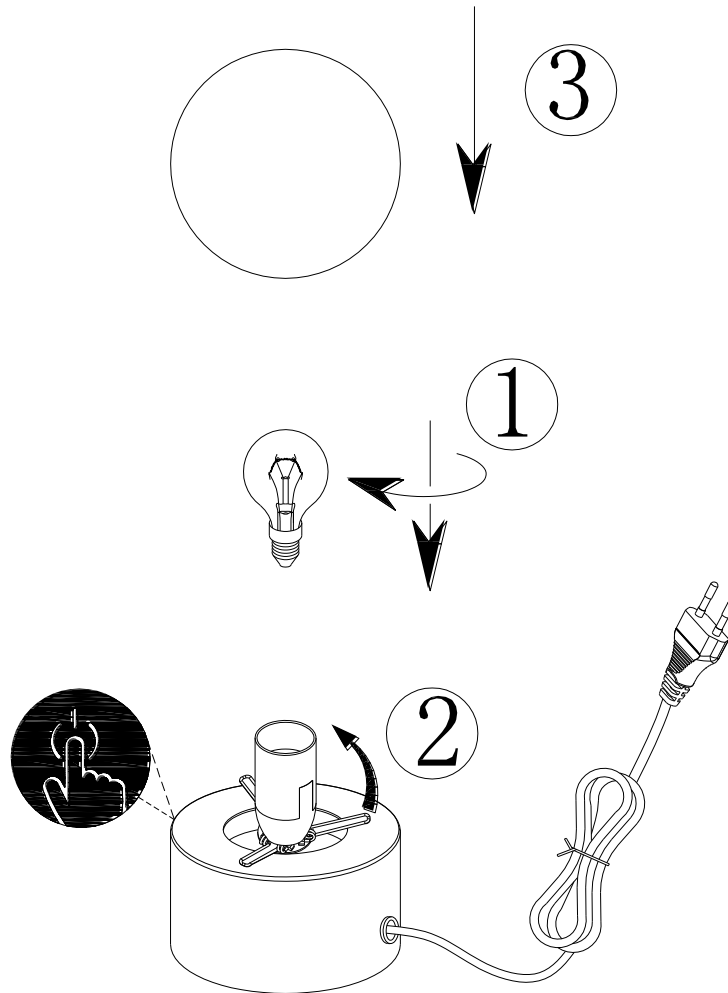

(SR) UPOZORENJE!

Prije početka montaže, pažljivo pročitajte sigurnosne upute!

(UK) ПОПЕРЕДЖЕННЯ!

Перед розбиранням, будь ласка, уважно прочитайте інструкції з техніки безпеки!

230V~50Hz
1 x E14 / max.25W

reality-leuchten.de/
R59051007