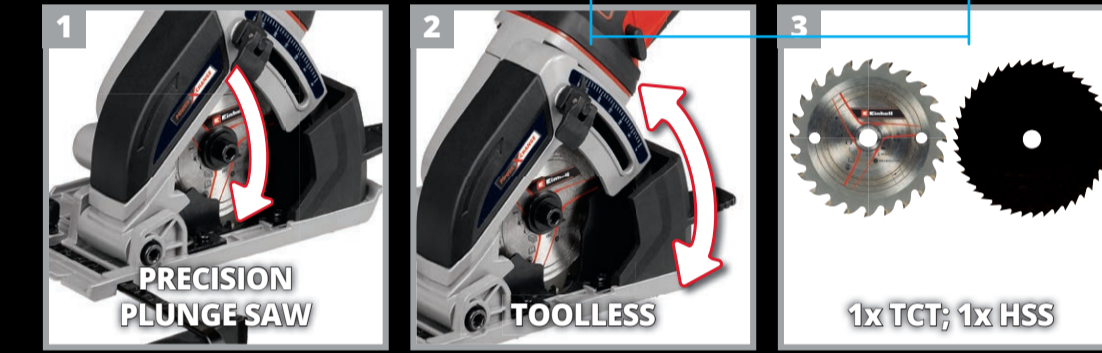

Package Einhell EXPERT TE-CS 18/89 Li - Solo Layout in original size, package 4color-process + Pantone 3517 C colors and order of sides like here

Size: Length: 430 mm Height: 150 mm Depth: 133 mm

Date: 21.07.2022

1. Für präzise Tauchschnitte. 2. Einfache und werkzeu... 3. TCT-Sägeblatt für Holz und HSS-Sägeblatt für Laminat. 4. Für higher resolution plunge cuts. 2. Easy and tool-free adjustment of the cutting depth. 3. TCT saw blade for wood, HSS saw blade for laminate. 1. Pour des coupes précises. 2. Réglez simplement sans outil de la profondeur de coupe. 3. Lame de scie HSS pour bois, lame de scie HSS pour stratifié.

GERMAN DESIGNED QUALITY BY DUODESIGN THE INDUSTRIAL DESIGN COMPANY

18V 89mm 28mm

18V 89mm 28mm

18V 89mm 28mm

18V 89mm 28mm

18V 89mm 28mm

www.einhell.com

18V 89mm 28mm