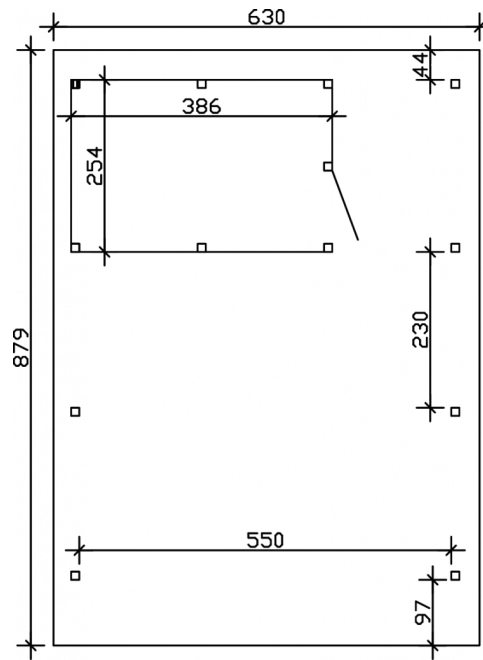

Carport

CARPORT WENDLAND MIT ABSTELLRAUM 630 X 879 CM MIT EPDM-DACH, ROTE BLENDE, SCHIEFERGRAU

Datenblatt / Baubeschreibung

Material	Leimholz, Fichte
Farbe	Schiefergrau
Farbbehandlung	Lasiert
Größe	630 x 879 cm
Aufstellbreite (Sockelmaß)	574 cm
Aufstelltiefe (Sockelmaß)	738 cm
Außenbreite inkl. Dachüberstand	630 cm
Außentiefe inkl. Dachüberstand	879 cm
Firsthöhe	253 cm
Traufenhöhe	236 cm
Gesamthöhe vorne	253 cm
Gesamthöhe hinten	236 cm
Dachform	Flachdach
Material Dacheindeckung	Dachschalung mit EPDM-Folie
Farbe Dach	Schwarz
Dachstärke	20 mm

Dachfläche	49.64 m²
Dachblende	Walmdachblende in Schieferoptik
Dachneigung	nach hinten
Gefälle	1.2 °
Dachüberstand vorne	97 cm
Dachüberstand hinten	44 cm
Dachüberstand links	28 cm
Dachüberstand rechts	28 cm
Grundfläche	55.38 m²
Umbauter Raum	135.4 m³
Durchfahrtsbreite	550 cm
Durchfahrtshöhe vorne	216 cm
Durchfahrtshöhe hinten	199 cm
Pfostenstärke	12 x 12 cm
Pfostenlänge	220 cm
Pfostenabstand Breite	550 cm
Pfostenabstand Tiefe	230 cm
Pfostenanzahl	13
Verankerung	H-Pfostenanker zum Einbetonieren
Schneelast (sk)	1.25 kN/m²
Windstaudruck q	0.95 kN/m²
Montageart	Freistehend
Türen	1x Einzeltür, geschlossen, 86,5 x 192 cm, Profilzylinderschloss mit 3 Schlüsseln
Türanschlag	Anschlag rechts
Anzahl Packstücke	3
Verpackungsmaß	Breite: 610 cm, Höhe: 80 cm, Tiefe: 120 cm, 1546 kg Breite: 260 cm, Höhe: 75 cm, Tiefe: 120 cm, 570 kg Breite: 60 cm, Höhe: 60 cm, Tiefe: 60 cm, 115 kg
Verpackungsgewicht gesamt	2231 kg
nicht im Lieferumfang enthalten	Beton
Garantie	5 Jahre gemäß unseren Garantiebedingungen
Lieferhinweis	Für die Anlieferung muss die Zufahrt für 40 t-LKW möglich sein! Die Anlieferung erfolgt frei Bordsteinkante (Festland Deutschland).

Artikelnummer 244669-13-35

EAN-Nummer 4018211032020

CARPORT WENDLAND ROTE BLENDE

630 x 879 cm

Grundriss

Schnitt

CARPORT WENDLAND ROTE BLENDE

630 x 879 cm
Schnitte und Ansichten Maßstab 1:100