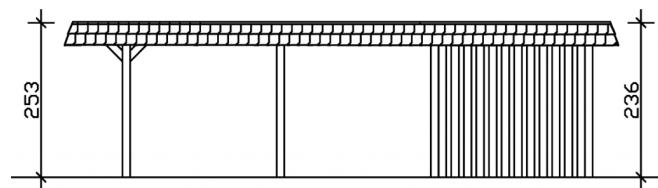

Carport

CARPORT WENDLAND MIT ABSTELLRAUM 630 X 879 CM MIT EPDM-DACH, ROTE BLENDE, SCHIEFERGRAU

Datenblatt / Baubeschreibung

Material	Leimholz, Fichte
Farbe	Schiefergrau
Farbbehandlung	Lasiert
Größe	630 x 879 cm
Aufstellbreite (Sockelmaß)	574 cm
Aufstelltiefe (Sockelmaß)	738 cm
Außenbreite inkl. Dachüberstand	630 cm
Außentiefe inkl. Dachüberstand	879 cm
Firsthöhe	253 cm
Traufenhöhe	236 cm
Gesamthöhe vorne	253 cm
Gesamthöhe hinten	236 cm
Dachform	Flachdach
Material Dacheindeckung	Dachschalung mit EPDM-Folie
Farbe Dach	Schwarz
Dachstärke	20 mm

Dachfläche	49.64 m²
Dachblende	Walmdachblende in Schieferoptik
Dachneigung	nach hinten
Gefälle	1.2 °
Dachüberstand vorne	97 cm
Dachüberstand hinten	44 cm
Dachüberstand links	28 cm
Dachüberstand rechts	28 cm
Grundfläche	55.38 m²
Umbauter Raum	135.4 m³
Durchfahrtsbreite	550 cm
Durchfahrtshöhe vorne	216 cm
Durchfahrtshöhe hinten	199 cm
Pfostenstärke	12 x 12 cm
Pfostenlänge	220 cm
Pfostenabstand Breite	550 cm
Pfostenabstand Tiefe	230 cm
Pfostenanzahl	13
Verankerung	H-Pfostenanker zum Einbetonieren
Schneelast (sk)	1.25 kN/m²
Windstaudruck q	0.95 kN/m²
Montageart	Freistehend
Türen	1x Einzeltür, geschlossen, 86,5 x 192 cm, Profilzylinderschloss mit 3 Schlüsseln
Türanschlag	Anschlag rechts
Anzahl Packstücke	3
Verpackungsmaß	Breite: 610 cm, Höhe: 80 cm, Tiefe: 120 cm, 1546 kg Breite: 260 cm, Höhe: 75 cm, Tiefe: 120 cm, 570 kg Breite: 60 cm, Höhe: 60 cm, Tiefe: 60 cm, 115 kg
Verpackungsgewicht gesamt	2231 kg
nicht im Lieferumfang enthalten	Beton
Garantie	5 Jahre gemäß unseren Garantiebedingungen
Lieferhinweis	Für die Anlieferung muss die Zufahrt für 40 t-LKW möglich sein! Die Anlieferung erfolgt frei Bordsteinkante (Festland Deutschland).

Artikelnummer 244669-13-35

EAN-Nummer 4018211032020

CARPORT WENDLAND ROTE BLENDE

630 x 879 cm

Grundriss

Schnitt

CARPORT WENDLAND ROTE BLENDE

630 x 879 cm
Schnitte und Ansichten Maßstab 1:100