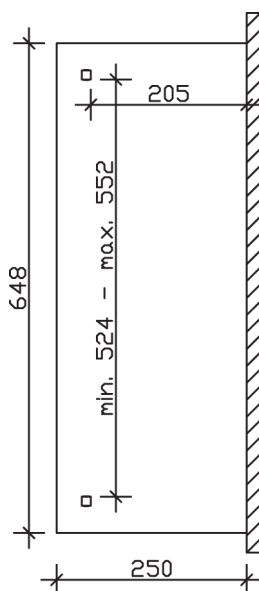

▶ Massive Konstruktion aus hochwertiger Douglasie

648 X 250 cm

Ravenna

- ▶ Dacheindeckung Polycarbonat-Doppelstegplatte in klar
- ▶ Verzierte Sparren- und Pfettenenden
- ▶ Pfosten 12 x 12 cm
- ▶ Inklusive Aufschraubstützen

► Datenblatt / Baubeschreibung		Ravenna 648 x 250cm
Material		Douglasie
Farbbehandlung		Lasiert in Nussbaum
Pfostenstärke		12 x 12 cm
Breite		648 cm
Tiefe		250 cm
Grundfläche		16,2 m ²
Umbauter Raum		41,55 m ³
Schneelast		2 kN/m ²
Dachfläche		16,2 m ²
Dachneigung		7 °
Material Dacheindeckung		Polycarbonat-Doppelstegplatten 16 mm - klar
Dachstärke		16 mm
Montageart		Wandanbau
Gesamthöhe hinten		272 cm
Gesamthöhe vorne		241 cm
Durchgangshöhe vorne		203 cm
Pfostenabstand Breite		524-552 cm
Pfostenabstand Tiefe		205 cm

Oberfläche Holz	22,2 m ²
Im Lieferumfang enthalten	Aufschaubstützen, Montagematerial, Aufbauanleitung
Nicht im Lieferumfang enthalten	Dübel für die Wandmontage und Wandanschlussprofil
Verpackung	Paket 1: B 120 cm x L 650 cm x H 50 cm Gewicht 335,000 kg
Artikelnummer	200313-03-20
EAN-Nummer	4018211005994
Lieferhinweis	Für die Anlieferung muss die Zufahrt für 40 t-LKW möglich sein! Die Anlieferung erfolgt frei Bordsteinkante (Festland Deutschland).
Garantie	5 Jahre gemäß unseren Garantiebedingungen

Ravenna 648 X 250cm

Ansicht vorne

Ansicht Seite

Grundriss

Ravenna 648 X 250cm

Schnitte und Ansichten Maßstab 1:100