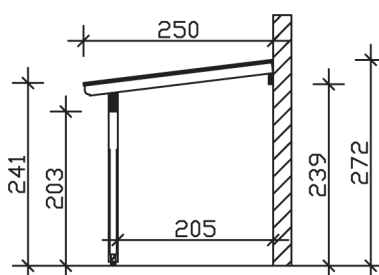

▶ Massive Konstruktion aus hochwertiger Douglasie

648 X 250 cm

Ravenna

- ▶ Dacheindeckung Polycarbonat-Doppelstegplatte in klar
- ▶ Verzierte Sparren- und Pfettenenden
- ▶ Pfosten 12 x 12 cm
- ▶ Inklusive Aufschraubstützen

► Datenblatt / Baubeschreibung		Ravenna 648 x 250cm
Material		Douglasie
Farbbehandlung		Lasiert in Nussbaum
Pfostenstärke		12 x 12 cm
Breite		648 cm
Tiefe		250 cm
Grundfläche		16,2 m ²
Umbauter Raum		41,55 m ³
Schneelast		2 kN/m ²
Dachfläche		16,2 m ²
Dachneigung		7 °
Material Dacheindeckung		Polycarbonat-Doppelstegplatten 16 mm - klar
Dachstärke		16 mm
Montageart		Wandanbau
Gesamthöhe hinten		272 cm
Gesamthöhe vorne		241 cm
Durchgangshöhe vorne		203 cm
Pfostenabstand Breite		524-552 cm
Pfostenabstand Tiefe		205 cm

Oberfläche Holz	22,2 m ²
Im Lieferumfang enthalten	Aufschaubstützen, Montagematerial, Aufbauanleitung
Nicht im Lieferumfang enthalten	Dübel für die Wandmontage und Wandanschlussprofil
Verpackung	Paket 1: B 120 cm x L 650 cm x H 50 cm Gewicht 335,000 kg
Artikelnummer	200313-03-20
EAN-Nummer	4018211005994
Lieferhinweis	Für die Anlieferung muss die Zufahrt für 40 t-LKW möglich sein! Die Anlieferung erfolgt frei Bordsteinkante (Festland Deutschland).
Garantie	5 Jahre gemäß unseren Garantiebedingungen

Ravenna 648 X 250cm

Ansicht vorne

Ansicht Seite

Grundriss

Ravenna 648 X 250cm

Schnitte und Ansichten Maßstab 1:100