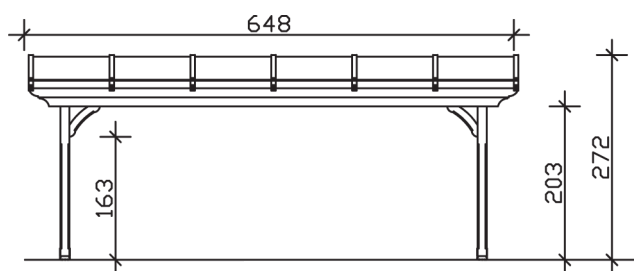

▶ Massive Konstruktion aus hochwertiger Douglasie

648 X 250 cm

Ravenna

- ▶ Dacheindeckung Polycarbonat-Doppelstegplatte in klar
- ▶ Verzierte Sparren- und Pfettenenden
- ▶ Pfosten 12 x 12 cm
- ▶ Inklusive Aufschraubstützen

► Datenblatt / Baubeschreibung		Ravenna 648 x 250cm
Material		Douglasie
Farbbehandlung		Lasiert in Nussbaum
Pfostenstärke		12 x 12 cm
Breite		648 cm
Tiefe		250 cm
Grundfläche		16,2 m ²
Umbauter Raum		41,55 m ³
Schneelast		2 kN/m ²
Dachfläche		16,2 m ²
Dachneigung		7 °
Material Dacheindeckung		Polycarbonat-Doppelstegplatten 16 mm - klar
Dachstärke		16 mm
Montageart		Wandanbau
Gesamthöhe hinten		272 cm
Gesamthöhe vorne		241 cm
Durchgangshöhe vorne		203 cm
Pfostenabstand Breite		524-552 cm
Pfostenabstand Tiefe		205 cm

Oberfläche Holz	22,2 m ²
Im Lieferumfang enthalten	Aufschaubstützen, Montagematerial, Aufbauanleitung
Nicht im Lieferumfang enthalten	Dübel für die Wandmontage und Wandanschlussprofil
Verpackung	Paket 1: B 120 cm x L 650 cm x H 50 cm Gewicht 335,000 kg
Artikelnummer	200313-03-20
EAN-Nummer	4018211005994
Lieferhinweis	Für die Anlieferung muss die Zufahrt für 40 t-LKW möglich sein! Die Anlieferung erfolgt frei Bordsteinkante (Festland Deutschland).
Garantie	5 Jahre gemäß unseren Garantiebedingungen

Ravenna 648 X 250cm

Ansicht vorne

Ansicht Seite

Grundriss

Ravenna 648 X 250cm

Schnitte und Ansichten Maßstab 1:100