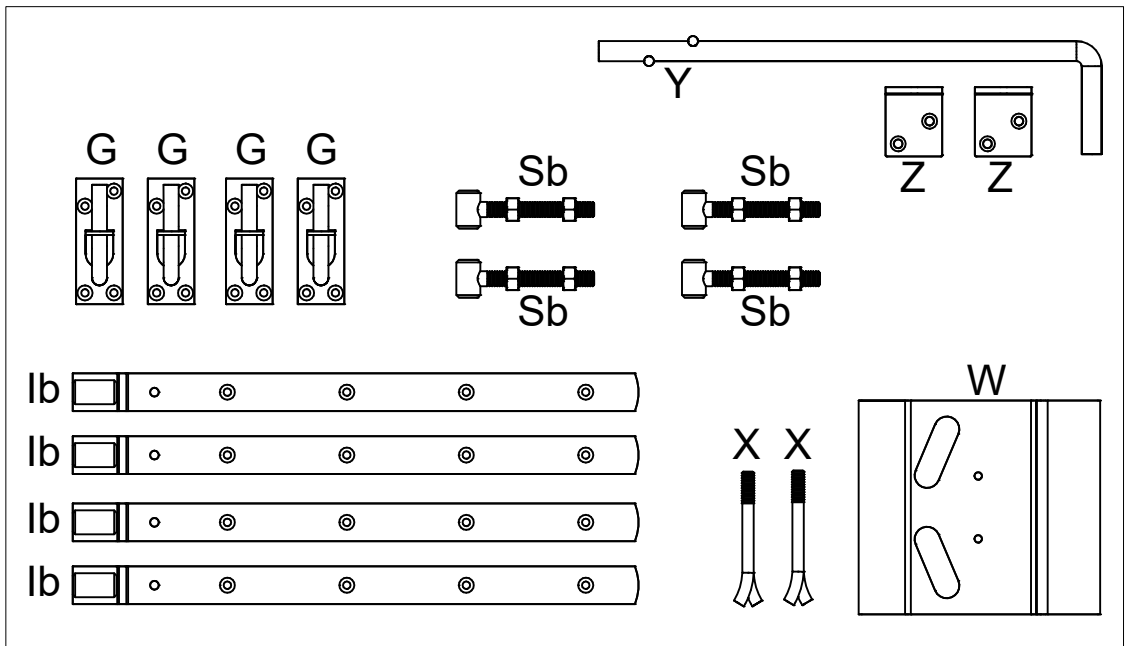

2441-1

Se video - www.plus.dk
 Siehe Video - www.plus.dk
 See video - www.plus.dk
 Se på video - www.plus.dk

Afstandsklodsens bruges kun til Skagen Lux og Retro hegn.
 Verstärkungsplatte nur für Skagen Lux und Retro Zaun verwenden.
 Distansblocket används endast för Skagen Lux och Retro staket.
 Avstansblokken brukes kun til Skagen Lux og Retro gjerder.

PLUS
 PLUS A/S
 Ådalen 13B
 DK-6600 Vejen
 phone: +45 7996 3333
 web: www.plus.dk

Fig. 3

Afstandsklodsens bruges kun til Skagen Lux og Retro hegn.

Verstärkungsplatte nur für Skagen Lux und Retro Zaun verwenden.

Distansblocket används endast för Skagen Lux och Retro staket.

Avstansblokken brukes kun til Skagen Lux og Retro gjerder.

Fig. 3

12.0

16 mm

I1 x 6
4 x 25mm

H1 x 2
4 x 30mm

Fig. 4

6,5 cm

Fig. 5

Kan støbes fast
 Kann einbetoniert werden
 Kan støbes snabbt
 Kan støbes fort

2 x skruer (medfølger ikke)
 2 x Schrauben (nicht im Lieferumfang enthalten)
 2 x skruer (medfølger inte)

Kan også skrues fast
 Kann auch angeschraubt werden
 Kan också skruva snabbt
 Kan også skrues fort