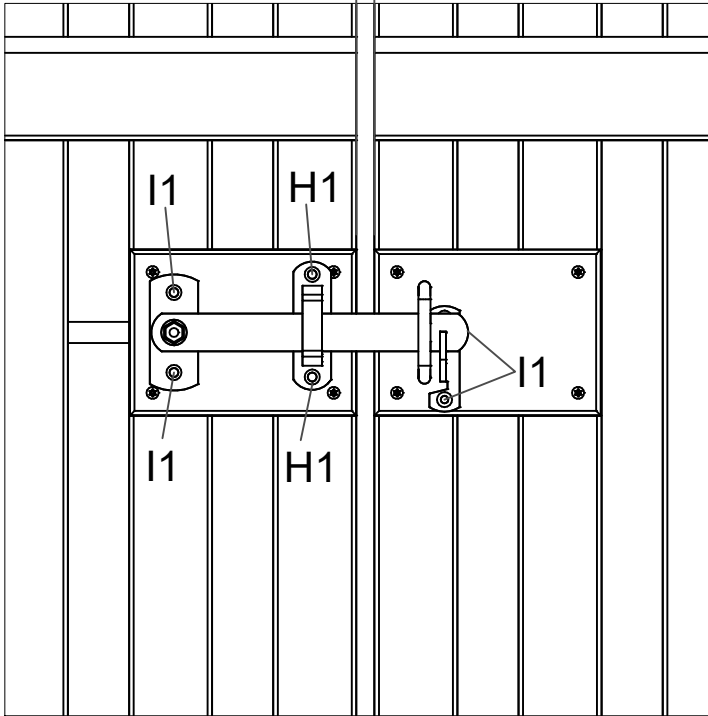

2441-1

Se video - www.plus.dk
 Siehe Video - www.plus.dk
 See video - www.plus.dk
 Se på video - www.plus.dk

Afstandsklodsens bruges kun til Skagen Lux og Retro hegn.
 Verstärkungsplatte nur für Skagen Lux und Retro Zaun verwenden.
 Distansblocket används endast för Skagen Lux och Retro staket.
 Avstansblokken brukes kun til Skagen Lux og Retro gjerder.

PLUS
 PLUS A/S
 Ådalen 13B
 DK-6600 Vejen
 phone: +45 7996 3333
 web: www.plus.dk

Fig. 3

Afstandsklodsens bruges kun til Skagen Lux og Retro hegn.

Verstärkungsplatte nur für Skagen Lux und Retro Zaun verwenden.

Distansblocket används endast för Skagen Lux och Retro staket.

Avstansblokken brukes kun til Skagen Lux og Retro gjerder.

Fig. 3

12.0

16 mm

I1 x 6
4 x 25mm

H1 x 2
4 x 30mm

Fig. 4

6,5 cm

Fig. 5

Kan støbes fast
 Kann einbetoniert werden
 Kan støbes snabbt
 Kan støbes fort

2 x skruer (medfølger ikke)
 2 x Schrauben (nicht im Lieferumfang enthalten)
 2 x skruer (medfølger inte)

Kan også skrues fast
 Kann auch angeschraubt werden
 Kan också skruva snabbt
 Kan også skrues fort