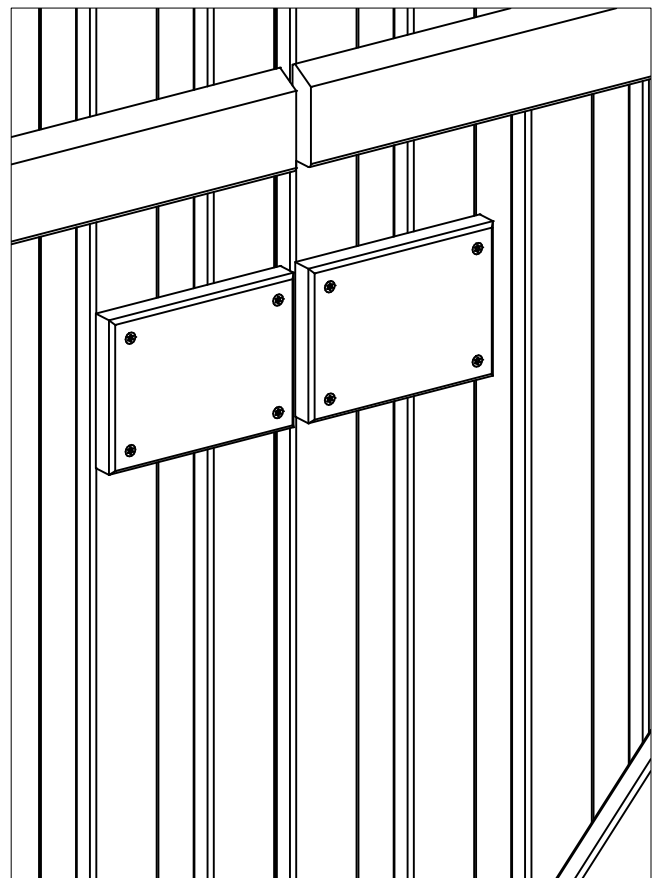

2441-1

Se video - www.plus.dk
 Siehe Video - www.plus.dk
 See video - www.plus.dk
 Se på video - www.plus.dk

Afstandsklodsens bruges kun til Skagen Lux og Retro hegn.
 Verstärkungsplatte nur für Skagen Lux und Retro Zaun verwenden.
 Distansblocket används endast för Skagen Lux och Retro staket.
 Avstansblokken brukes kun til Skagen Lux og Retro gjerder.

PLUS
 PLUS A/S
 Ådalen 13B
 DK-6600 Vejen
 phone: +45 7996 3333
 web: www.plus.dk

Fig. 3

Afstandsklodsens bruges kun til Skagen Lux og Retro hegn.

Verstärkungsplatte nur für Skagen Lux und Retro Zaun verwenden.

Distansblocket används endast för Skagen Lux och Retro staket.

Avstansblokken brukes kun til Skagen Lux og Retro gjerder.

Fig. 3

12.0

16 mm

I1 x 6
4 x 25mm

H1 x 2
4 x 30mm

Fig. 4

6,5 cm

Fig. 5

Kan støbes fast
 Kann einbetoniert werden
 Kan støbes snabbt
 Kan støbes fort

2 x skruer (medfølger ikke)
 2 x Schrauben (nicht im Lieferumfang enthalten)
 2 x skruer (medfølger inte)

Kan også skrues fast
 Kann auch angeschraubt werden
 Kan också skruva snabbt
 Kan også skrues fort