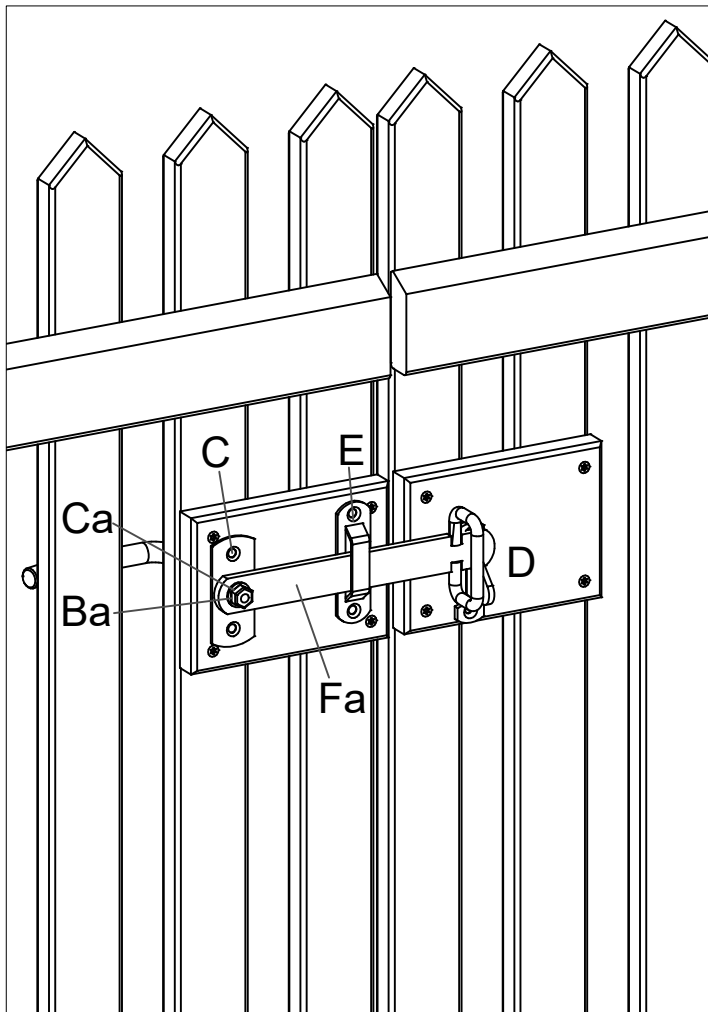

Distansblocket används endast för Skagen Lux och Retro staket.

Avstansblokken brukes kun til Skagen Lux og Retro gjerder.

Fig. 3

12.0

16 mm

I1 x 6
4 x 25mm

H1 x 2
4 x 30mm

Fig. 4

6,5 cm

Fig. 5

Kan støbes fast
 Kann einbetoniert werden
 Kan støbes snabbt
 Kan støbes fort

2 x skruer (medfølger ikke)
 2 x Schrauben (nicht im Lieferumfang enthalten)
 2 x skruer (medfølger inte)

Kan også skrues fast
 Kann auch angeschraubt werden
 Kan också skruva snabbt
 Kan også skrues fort