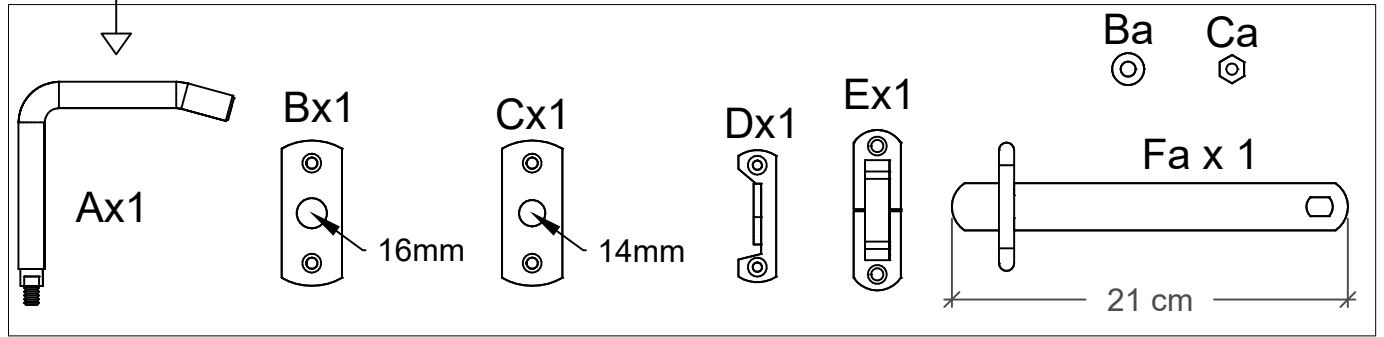

2441-1

Se video - www.plus.dk
 Siehe Video - www.plus.dk
 See video - www.plus.dk
 Se på video - www.plus.dk

Afstandsklodsens bruges kun til Skagen Lux og Retro hegn.
 Verstärkungsplatte nur für Skagen Lux und Retro Zaun verwenden.
 Distansblocket används endast för Skagen Lux och Retro staket.
 Avstansblokken brukes kun til Skagen Lux og Retro gjerder.

PLUS
 PLUS A/S
 Ådalen 13B
 DK-6600 Vejen
 phone: +45 7996 3333
 web: www.plus.dk

Fig. 3

Afstandsklodsens bruges kun til Skagen Lux og Retro hegn.

Verstärkungsplatte nur für Skagen Lux und Retro Zaun verwenden.

Distansblocket används endast för Skagen Lux och Retro staket.

Avstansblokken brukes kun til Skagen Lux og Retro gjerder.

Fig. 3

12.0

16 mm

I1 x 6
4 x 25mm

H1 x 2
4 x 30mm

Fig. 4

6,5 cm

Fig. 5

Kan støbes fast
 Kann einbetoniert werden
 Kan støbes snabbt
 Kan støbes fort

2 x skruer (medfølger ikke)
 2 x Schrauben (nicht im Lieferumfang enthalten)
 2 x skruer (medfølger inte)

Kan også skrues fast
 Kann auch angeschraubt werden
 Kan också skruva snabbt
 Kan også skrues fort