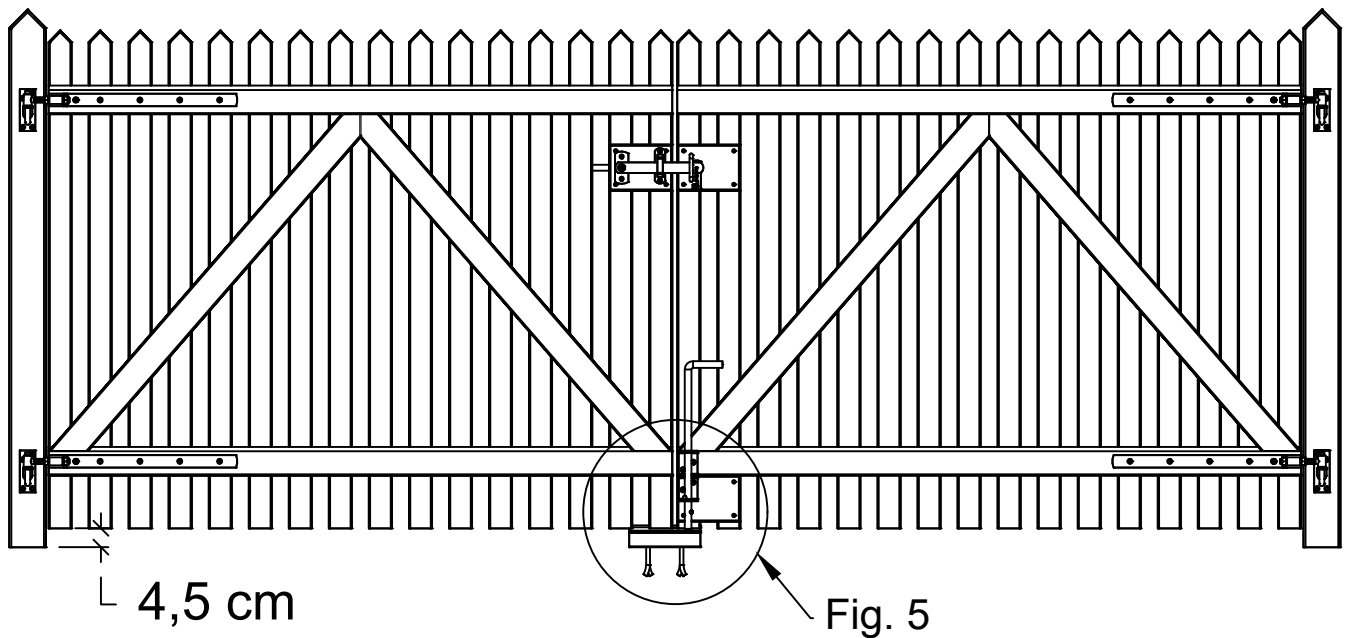

Distansblocket används endast för Skagen Lux och Retro staket.

Avstansblokken brukes kun til Skagen Lux og Retro gjerder.

Fig. 3

12.0

16 mm

I1 x 6
4 x 25mm

H1 x 2
4 x 30mm

Fig. 4

6,5 cm

Fig. 5

Kan støbes fast
 Kann einbetoniert werden
 Kan støbes snabbt
 Kan støbes fort

2 x skruer (medfølger ikke)
 2 x Schrauben (nicht im Lieferumfang enthalten)
 2 x skruer (medfølger inte)

Kan også skrues fast
 Kann auch angeschraubt werden
 Kan också skruva snabbt
 Kan også skrues fort