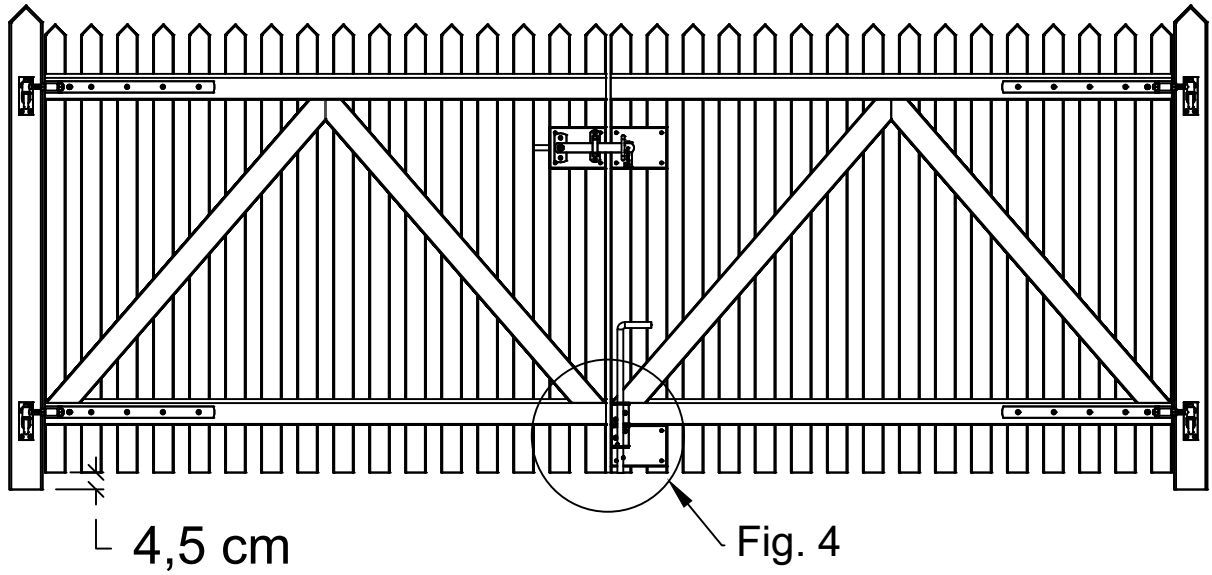

Distansblocket används endast för Skagen Lux och Retro staket.

Avstansblokken brukes kun til Skagen Lux og Retro gjerder.

Fig. 3

12.0

16 mm

I1 x 6
4 x 25mm

H1 x 2
4 x 30mm

Fig. 4