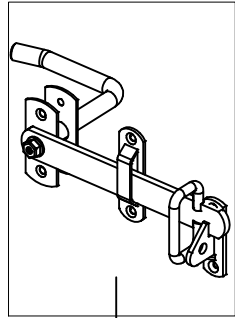

2441-1

Se video - www.plus.dk
 Siehe Video - www.plus.dk
 See video - www.plus.dk
 Se på video - www.plus.dk

Afstandsklodsens bruges kun til Skagen Lux og Retro hegn.
 Verstärkungsplatte nur für Skagen Lux und Retro Zaun verwenden.
 Distansblocket används endast för Skagen Lux och Retro staket.
 Avstansblokken brukes kun til Skagen Lux og Retro gjerder.

PLUS
 PLUS A/S
 Ådalen 13B
 DK-6600 Vejen
 phone: +45 7996 3333
 web: www.plus.dk

Fig. 3

Afstandsklodsens bruges kun til Skagen Lux og Retro hegn.

Verstärkungsplatte nur für Skagen Lux und Retro Zaun verwenden.

Distansblocket används endast för Skagen Lux och Retro staket.

Avstansblokken brukes kun til Skagen Lux og Retro gjerder.

Fig. 3

12.0

16 mm

I1 x 6
4 x 25mm

H1 x 2
4 x 30mm

Fig. 4

6,5 cm

Fig. 5

Kan støbes fast
 Kann einbetoniert werden
 Kan støbes snabbt
 Kan støbes fort

2 x skruer (medfølger ikke)
 2 x Schrauben (nicht im Lieferumfang enthalten)
 2 x skruer (medfølger inte)

Kan også skrues fast
 Kann auch angeschraubt werden
 Kan också skruva snabbt
 Kan også skrues fort