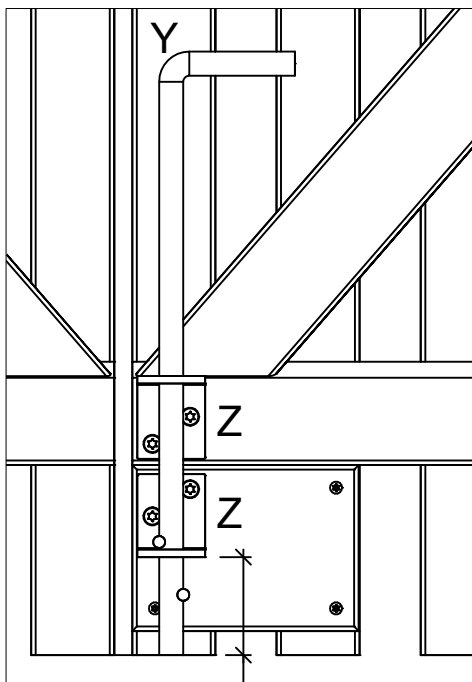

Distansblocket används endast för Skagen Lux och Retro staket.

Avstansblokken brukes kun til Skagen Lux og Retro gjerder.

Fig. 3

12.0

16 mm

I1 x 6
4 x 25mm

H1 x 2
4 x 30mm

Fig. 4

6,5 cm

Fig. 5

Kan støbes fast
 Kann einbetoniert werden
 Kan støbes snabbt
 Kan støbes fort

2 x skruer (medfølger ikke)
 2 x Schrauben (nicht im Lieferumfang enthalten)
 2 x skruer (medfølger inte)

Kan også skrues fast
 Kann auch angeschraubt werden
 Kan också skruva snabbt
 Kan også skrues fort