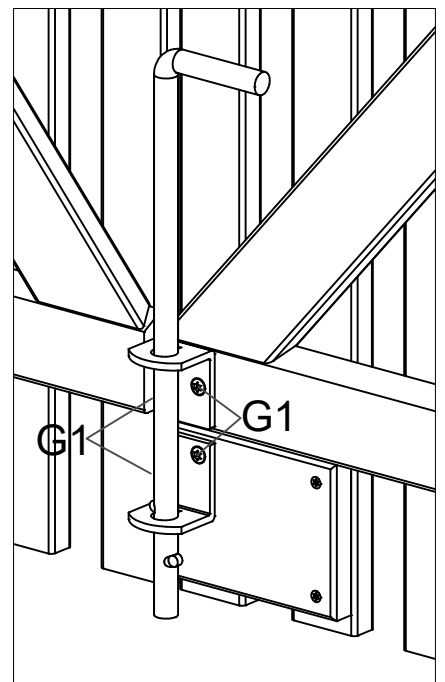

Distansblocket används endast för Skagen Lux och Retro staket.

Avstansblokken brukes kun til Skagen Lux og Retro gjerder.

Fig. 3

12.0

16 mm

I1 x 6
4 x 25mm

H1 x 2
4 x 30mm

Fig. 4

6,5 cm

Fig. 5

Kan støbes fast
 Kann einbetoniert werden
 Kan støbes snabbt
 Kan støbes fort

2 x skruer (medfølger ikke)
 2 x Schrauben (nicht im Lieferumfang enthalten)
 2 x skruer (medfølger inte)

Kan også skrues fast
 Kann auch angeschraubt werden
 Kan också skruva snabbt
 Kan også skrues fort