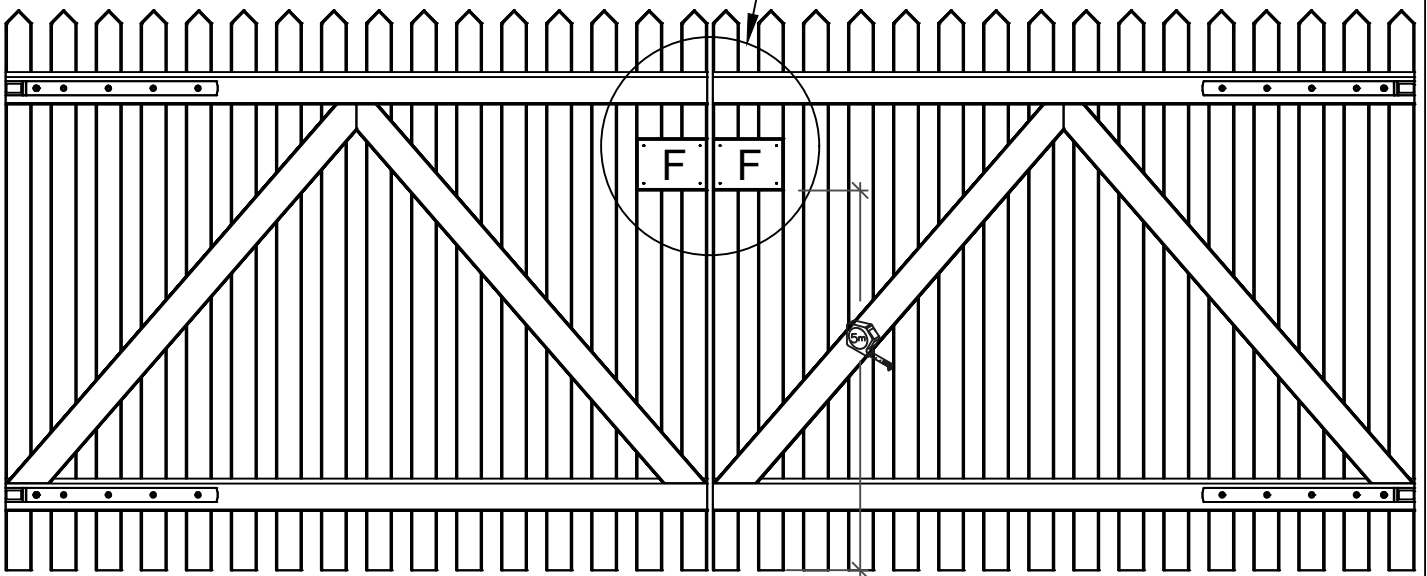

2441-1

Se video - www.plus.dk
 Siehe Video - www.plus.dk
 See video - www.plus.dk
 Se på video - www.plus.dk

Afstandsklodsens bruges kun til Skagen Lux og Retro hegn.
 Verstärkungsplatte nur für Skagen Lux und Retro Zaun verwenden.
 Distansblocket används endast för Skagen Lux och Retro staket.
 Avstansblokken brukes kun til Skagen Lux og Retro gjerder.

PLUS
 PLUS A/S
 Ådalen 13B
 DK-6600 Vejen
 phone: +45 7996 3333
 web: www.plus.dk

Fig. 3

Afstandsklodsens bruges kun til Skagen Lux og Retro hegn.

Verstärkungsplatte nur für Skagen Lux und Retro Zaun verwenden.

Distansblocket används endast för Skagen Lux och Retro staket.

Avstansblokken brukes kun til Skagen Lux og Retro gjerder.

Fig. 3

12.0

16 mm

I1 x 6
4 x 25mm

H1 x 2
4 x 30mm

Fig. 4