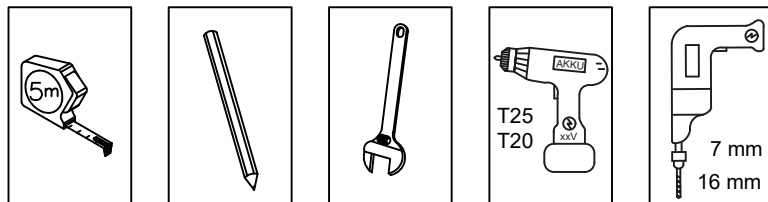

2441-1

Se video - www.plus.dk
 Siehe Video - www.plus.dk
 See video - www.plus.dk
 Se på video - www.plus.dk

Afstandsklodsens bruges kun til Skagen Lux og Retro hegn.
 Verstärkungsplatte nur für Skagen Lux und Retro Zaun verwenden.
 Distansblocket används endast för Skagen Lux och Retro staket.
 Avstansblokken brukes kun til Skagen Lux og Retro gjerder.

PLUS
 PLUS A/S
 Ådalen 13B
 DK-6600 Vejen
 phone: +45 7996 3333
 web: www.plus.dk

Fig. 3

Afstandsklodsens bruges kun til Skagen Lux og Retro hegn.

Verstärkungsplatte nur für Skagen Lux und Retro Zaun verwenden.

Distansblocket används endast för Skagen Lux och Retro staket.

Avstansblokken brukes kun til Skagen Lux og Retro gjerder.

Fig. 3

12.0

16 mm

I1 x 6
4 x 25mm

H1 x 2
4 x 30mm

Fig. 4