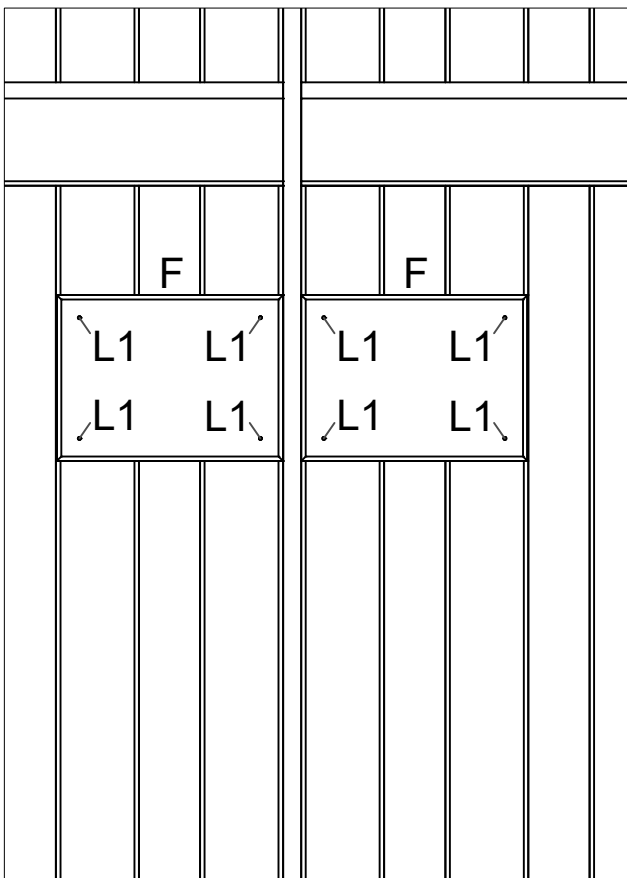

2441-1

Se video - www.plus.dk
 Siehe Video - www.plus.dk
 See video - www.plus.dk
 Se på video - www.plus.dk

Afstandsklodsens bruges kun til Skagen Lux og Retro hegn.
 Verstärkungsplatte nur für Skagen Lux und Retro Zaun verwenden.
 Distansblocket används endast för Skagen Lux och Retro staket.
 Avstansblokken brukes kun til Skagen Lux og Retro gjerder.

PLUS
 PLUS A/S
 Ådalen 13B
 DK-6600 Vejen
 phone: +45 7996 3333
 web: www.plus.dk

Fig. 3

Afstandsklodsens bruges kun til Skagen Lux og Retro hegn.

Verstärkungsplatte nur für Skagen Lux und Retro Zaun verwenden.

Distansblocket används endast för Skagen Lux och Retro staket.

Avstansblokken brukes kun til Skagen Lux og Retro gjerder.

Fig. 3

12.0

16 mm

I1 x 6
4 x 25mm

H1 x 2
4 x 30mm

Fig. 4

6,5 cm

Fig. 5

Kan støbes fast
 Kann einbetoniert werden
 Kan støbes snabbt
 Kan støbes fort

2 x skruer (medfølger ikke)
 2 x Schrauben (nicht im Lieferumfang enthalten)
 2 x skruer (medfølger inte)

Kan også skrues fast
 Kann auch angeschraubt werden
 Kan också skruva snabbt
 Kan også skrues fort