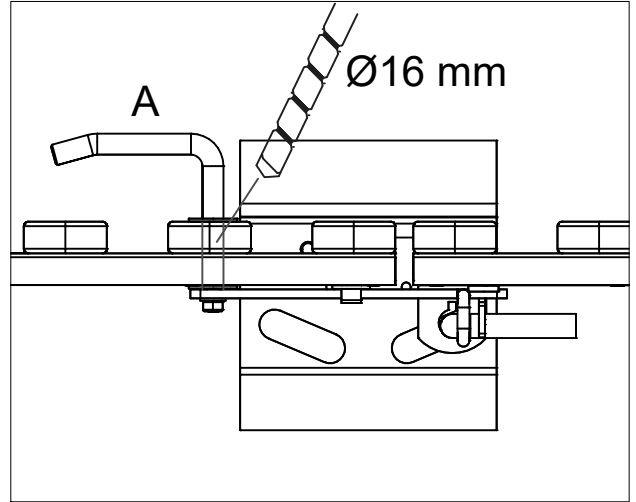

Distansblocket används endast för Skagen Lux och Retro staket.

Avstansblokken brukes kun til Skagen Lux og Retro gjerder.

Fig. 3

12.0

16 mm

I1 x 6
4 x 25mm

H1 x 2
4 x 30mm

Fig. 4

6,5 cm

Fig. 5

Kan støbes fast
 Kann einbetoniert werden
 Kan støbes snabbt
 Kan støbes fort

2 x skruer (medfølger ikke)
 2 x Schrauben (nicht im Lieferumfang enthalten)
 2 x skruer (medfølger inte)

Kan også skrues fast
 Kann auch angeschraubt werden
 Kan också skruva snabbt
 Kan også skrues fort