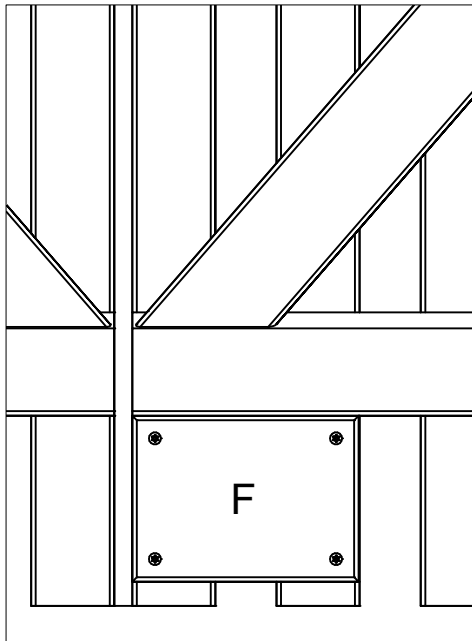

Distansblocket används endast för Skagen Lux och Retro staket.

Avstansblokken brukes kun til Skagen Lux og Retro gjerder.

Fig. 3

12.0

16 mm

I1 x 6
4 x 25mm

H1 x 2
4 x 30mm

Fig. 4

6,5 cm

Fig. 5

Kan støbes fast
 Kann einbetoniert werden
 Kan støbes snabbt
 Kan støbes fort

2 x skruer (medfølger ikke)
 2 x Schrauben (nicht im Lieferumfang enthalten)
 2 x skruer (medfølger inte)

Kan også skrues fast
 Kann auch angeschraubt werden
 Kan också skruva snabbt
 Kan også skrues fort