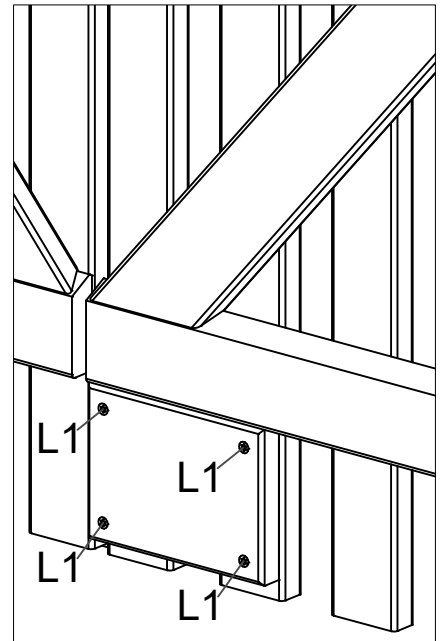

Distansblocket används endast för Skagen Lux och Retro staket.

Avstansblokken brukes kun til Skagen Lux og Retro gjerder.

Fig. 3

12.0

16 mm

I1 x 6
4 x 25mm

H1 x 2
4 x 30mm

Fig. 4

6,5 cm

Fig. 5

Kan støbes fast
 Kann einbetoniert werden
 Kan støbes snabbt
 Kan støbes fort

2 x skruer (medfølger ikke)
 2 x Schrauben (nicht im Lieferumfang enthalten)
 2 x skruer (medfølger inte)

Kan også skrues fast
 Kann auch angeschraubt werden
 Kan också skruva snabbt
 Kan også skrues fort