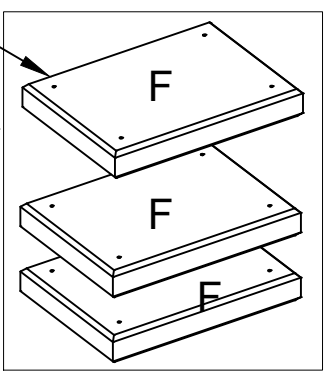

2441-1

Se video - www.plus.dk
 Siehe Video - www.plus.dk
 See video - www.plus.dk
 Se på video - www.plus.dk

Afstandsklodsens bruges kun til Skagen Lux og Retro hegn.
 Verstärkungsplatte nur für Skagen Lux und Retro Zaun verwenden.
 Distansblocket används endast för Skagen Lux och Retro staket.
 Avstansblokken brukes kun til Skagen Lux og Retro gjerder.

PLUS
 PLUS A/S
 Ådalen 13B
 DK-6600 Vejen
 phone: +45 7996 3333
 web: www.plus.dk

Fig. 3

Afstandsklodsens bruges kun til Skagen Lux og Retro hegn.

Verstärkungsplatte nur für Skagen Lux und Retro Zaun verwenden.

Distansblocket används endast för Skagen Lux och Retro staket.

Avstansblokken brukes kun til Skagen Lux og Retro gjerder.

Fig. 3

12.0

16 mm

I1 x 6
4 x 25mm

H1 x 2
4 x 30mm

Fig. 4