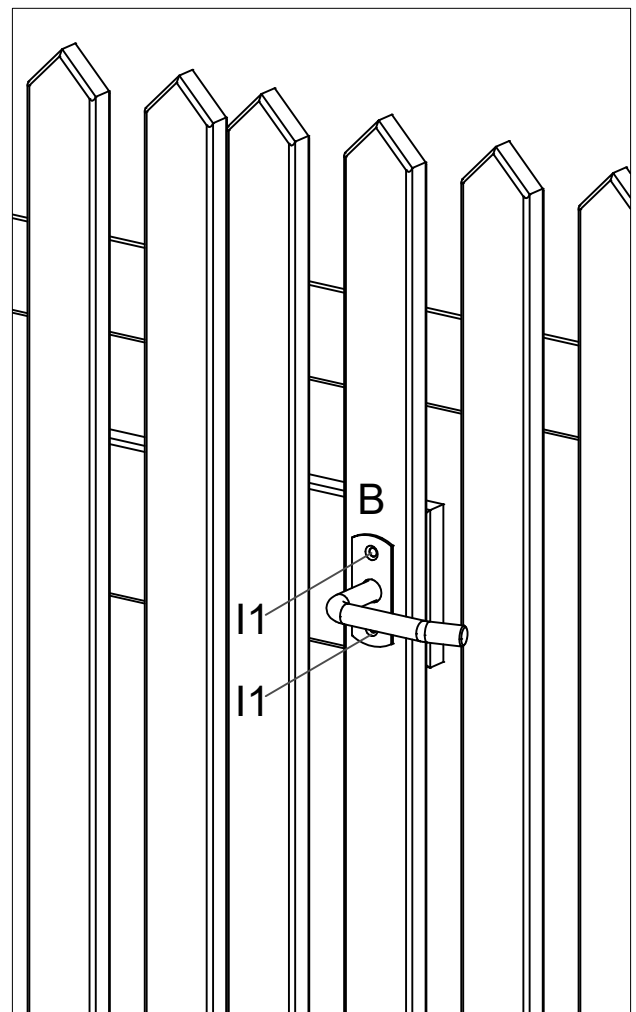

Distansblocket används endast för Skagen Lux och Retro staket.

Avstansblokken brukes kun til Skagen Lux og Retro gjerder.

Fig. 3

12.0

16 mm

I1 x 6
4 x 25mm

H1 x 2
4 x 30mm

Fig. 4

6,5 cm

Fig. 5

Kan støbes fast
 Kann einbetoniert werden
 Kan støbes snabbt
 Kan støbes fort

2 x skruer (medfølger ikke)
 2 x Schrauben (nicht im Lieferumfang enthalten)
 2 x skruer (medfølger inte)

Kan også skrues fast
 Kann auch angeschraubt werden
 Kan också skruva snabbt
 Kan også skrues fort