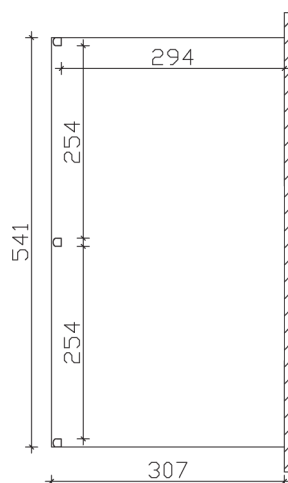

▶ Dacheindeckung aus 10 mm starkem Verbund-Sicherheits-Glas

541 X 307 cm

Monza

- ▶ Konstruktion aus Aluminium, pulverbeschichtet in weiß
- ▶ Modernes Design mit markanten Profillinien
- ▶ Regenrinne in der Pfette integriert
- ▶ Inklusive Pfostenlaschen zum Einbetonieren

► **Datenblatt / Baubeschreibung**

Monza 541 x 307cm

Material	Aluminium, pulverbeschichtet
Farbbehandlung	Pulverbeschichtet in Weiß RAL 9016
Pfostenstärke	11 x 11 cm (vorne abgerundet)
Breite	541 cm
Tiefe	307 cm
Grundfläche	16,61 m ²
Umbauter Raum	39,28 m ³
Schneelast	0,85 kN/m ²
Dachfläche	16,61 m ²
Dachneigung	7 °
Material Dacheindeckung	Verbund-Sicherheits-Glas (VSG) 10 mm
Dachstärke	10 mm
Montageart	Wandanbau
Gesamthöhe hinten	257 cm
Gesamthöhe vorne	216 cm
Durchgangshöhe vorne	201 cm
Pfostenabstand Breite	254 cm
Pfostenabstand Tiefe	294 cm

Im Lieferumfang enthalten	Pfostenlaschen zum Einbetonieren, integrierte Regenrinne, integrierter Wandabschluss, Montagematerial
Nicht im Lieferumfang enthalten	Dübel für die Wandmontage
Verpackung	Paket 1: B 120 cm x L 550 cm x H 55 cm Gewicht 233,000 kg Paket 2: B 120 cm x L 300 cm x H 120 cm Gewicht 394,000 kg
Artikelnummer	224463-11-70
EAN-Nummer	4018211224463
Lieferhinweis	Für die Anlieferung muss die Zufahrt für 40 t-LKW möglich sein! Die Anlieferung erfolgt frei Bordsteinkante (Festland Deutschland).
Garantie	5 Jahre gemäß unseren Garantiebedingungen

Monza 541 X 307cm

Ansicht vorne

Ansicht Seite

Grundriss

Monza 541 X 307cm

Schnitte und Ansichten Maßstab 1:100