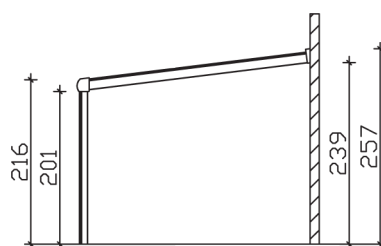

▶ Dacheindeckung aus 10 mm starkem Verbund-Sicherheits-Glas

541 X 307 cm

Monza

- ▶ Konstruktion aus Aluminium, pulverbeschichtet in weiß
- ▶ Modernes Design mit markanten Profillinien
- ▶ Regenrinne in der Pfette integriert
- ▶ Inklusive Pfostenlaschen zum Einbetonieren

► **Datenblatt / Baubeschreibung**

Monza 541 x 307cm

Material	Aluminium, pulverbeschichtet
Farbbehandlung	Pulverbeschichtet in Weiß RAL 9016
Pfostenstärke	11 x 11 cm (vorne abgerundet)
Breite	541 cm
Tiefe	307 cm
Grundfläche	16,61 m ²
Umbauter Raum	39,28 m ³
Schneelast	0,85 kN/m ²
Dachfläche	16,61 m ²
Dachneigung	7 °
Material Dacheindeckung	Verbund-Sicherheits-Glas (VSG) 10 mm
Dachstärke	10 mm
Montageart	Wandanbau
Gesamthöhe hinten	257 cm
Gesamthöhe vorne	216 cm
Durchgangshöhe vorne	201 cm
Pfostenabstand Breite	254 cm
Pfostenabstand Tiefe	294 cm

Im Lieferumfang enthalten	Pfostenlaschen zum Einbetonieren, integrierte Regenrinne, integrierter Wandabschluss, Montagematerial
Nicht im Lieferumfang enthalten	Dübel für die Wandmontage
Verpackung	Paket 1: B 120 cm x L 550 cm x H 55 cm Gewicht 233,000 kg Paket 2: B 120 cm x L 300 cm x H 120 cm Gewicht 394,000 kg
Artikelnummer	224463-11-70
EAN-Nummer	4018211224463
Lieferhinweis	Für die Anlieferung muss die Zufahrt für 40 t-LKW möglich sein! Die Anlieferung erfolgt frei Bordsteinkante (Festland Deutschland).
Garantie	5 Jahre gemäß unseren Garantiebedingungen

Monza 541 X 307cm

Ansicht vorne

Ansicht Seite

Grundriss

Monza 541 X 307cm

Schnitte und Ansichten Maßstab 1:100