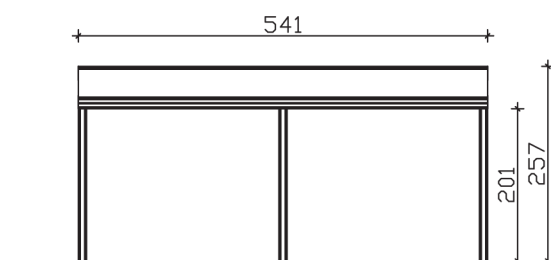

▶ Dacheindeckung aus 10 mm starkem Verbund-Sicherheits-Glas

541 X 307 cm

Monza

- ▶ Konstruktion aus Aluminium, pulverbeschichtet in weiß
- ▶ Modernes Design mit markanten Profillinien
- ▶ Regenrinne in der Pfette integriert
- ▶ Inklusive Pfostenlaschen zum Einbetonieren

► **Datenblatt / Baubeschreibung**

Monza 541 x 307cm

Material	Aluminium, pulverbeschichtet
Farbbehandlung	Pulverbeschichtet in Weiß RAL 9016
Pfostenstärke	11 x 11 cm (vorne abgerundet)
Breite	541 cm
Tiefe	307 cm
Grundfläche	16,61 m ²
Umbauter Raum	39,28 m ³
Schneelast	0,85 kN/m ²
Dachfläche	16,61 m ²
Dachneigung	7 °
Material Dacheindeckung	Verbund-Sicherheits-Glas (VSG) 10 mm
Dachstärke	10 mm
Montageart	Wandanbau
Gesamthöhe hinten	257 cm
Gesamthöhe vorne	216 cm
Durchgangshöhe vorne	201 cm
Pfostenabstand Breite	254 cm
Pfostenabstand Tiefe	294 cm

Im Lieferumfang enthalten	Pfostenlaschen zum Einbetonieren, integrierte Regenrinne, integrierter Wandabschluss, Montagematerial
Nicht im Lieferumfang enthalten	Dübel für die Wandmontage
Verpackung	Paket 1: B 120 cm x L 550 cm x H 55 cm Gewicht 233,000 kg Paket 2: B 120 cm x L 300 cm x H 120 cm Gewicht 394,000 kg
Artikelnummer	224463-11-70
EAN-Nummer	4018211224463
Lieferhinweis	Für die Anlieferung muss die Zufahrt für 40 t-LKW möglich sein! Die Anlieferung erfolgt frei Bordsteinkante (Festland Deutschland).
Garantie	5 Jahre gemäß unseren Garantiebedingungen

Monza 541 X 307cm

Ansicht vorne

Ansicht Seite

Grundriss

Monza 541 X 307cm

Schnitte und Ansichten Maßstab 1:100