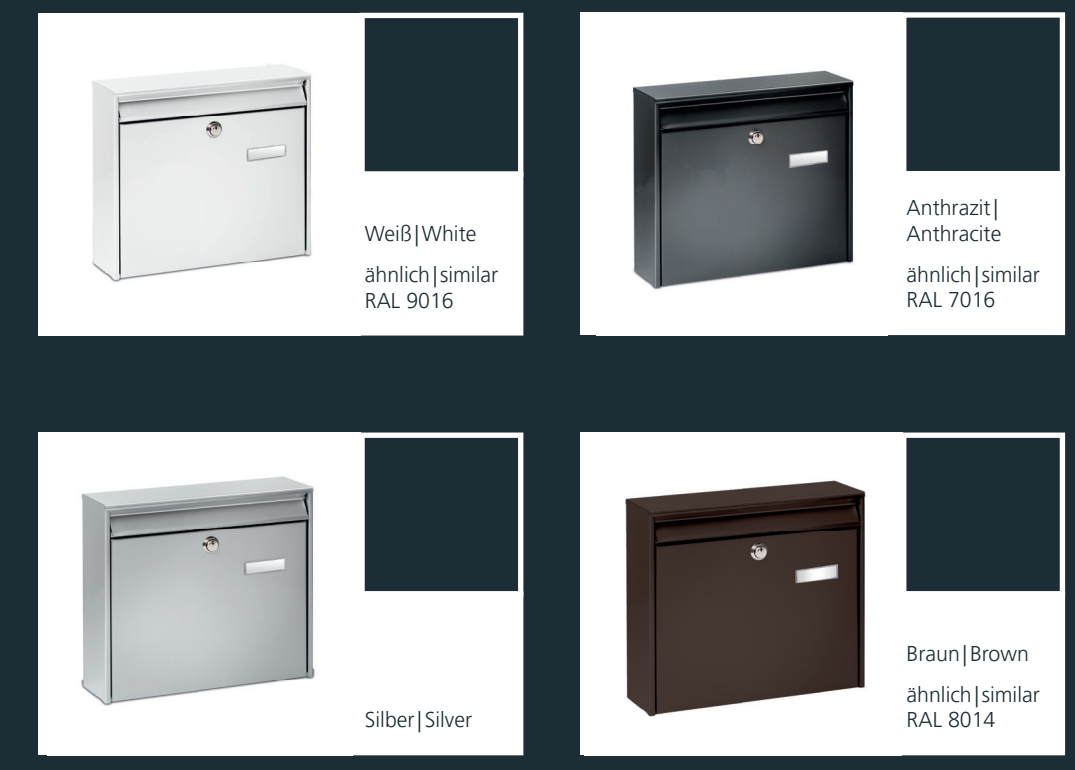

Potsdam

Verzinkter Stahl | Galvanized Steel

Potsdam

Verzinkter Stahl | Galvanized Steel

www.burg.biz

Verzinkter Stahl | Galvanized Steel

Potsdam

Potsdam

Verzinkter Stahl | Galvanized Steel

Potsdam

- **de** Briefkasten aus verzinktem Stahlblech
  - Vollflächig verzinkt, hochwertig beschichtet
  - Mit Zylinderschloss
  - Komfort-Plus: Öffnungsstopp
- **en** Galvanized steel mailbox
  - Fully galvanized, with quality finish
  - With cylinder lock
  - Extra-comfort: Opening stop
- **fr** Boîte à lettres en acier galvanisé
  - Galvanisé sur la surface entière et doté d'un revêtement d'excellente qualité
  - Avec serrure à cylindre
  - Confort accru: Arrêt de porte
- **nl** Brievenbus uit verzinkt
  - Volledig verzinkt, voorzien van hoogwaardige coating
  - Met cylinderslot
  - Comfort-Plus: Openingsstopp

Verzinkter Stahl | Galvanized Steel

www.burg.biz

www.burg.biz

www.burg.biz

** EN 13724:2002