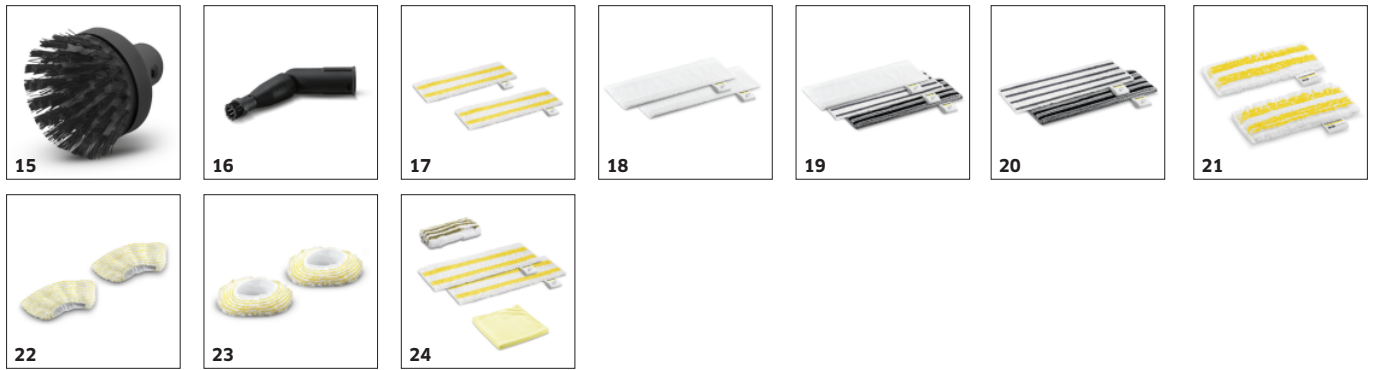

ZUBEHÖR VON SC 3 EASYFIX 1.513-650.0

		Bestell-Nr.	Beschreibung	
DAMPFREINIGER/-SAUGER/BÜGELSTATION				
Bürstenaufsätze				
Rundbürste groß	15	2.863-022.0	Mit der großen Rundbürste lassen sich in der gleichen Zeit größere Flächen reinigen.	☐
Dampfturbobürste	16	2.863-159.0	Kein mühsames Schrubben mehr! Die Dampfturbobürste steht für kraftsparendes Reinigen in der Hälfte der Zeit. Eine echte Arbeiterleichterung, besonders beim Reinigen von Fugen und Ecken.	☐
Tuchsets				
Universal Bodentuchset EasyFix	17	2.863-339.0	Die Universal-Bodentücher aus hochwertiger Feinstfaser sind ideal für das Entfernen hartnäckiger Verschmutzungen mit dem Dampfreiniger. Dank Klettsystem kein Schmutzkontakt beim Tuchwechsel.	☐
Sensitiv Bodentuchset EasyFix	18	2.863-340.0	Das Sensitiv Bodentuchset EasyFix ist mit seinen 2 hochwertigen, weichen Bodentüchern perfekt für die sanfte Reinigung von empfindlichen, versiegelten Böden.	☐
Allrounder Bodentuchset EasyFix	19	2.863-341.0	Das Allrounder Bodentuchset EasyFix - perfekt für jeden Schmutz und für jeden Boden, von empfindlichen, versiegelten Fußböden bis hin zu hartnäckigem Schmutz auf Fliesen.	☐
Power Bodentuchset EasyFix	20	2.863-342.0	Zwei Bodentücher für die gründliche und hygienische Reinigung von unempfindlichen Hartböden mit mittleren bis hartnäckigen Verschmutzungen.	☐
Tuchset für flexible Handdüse	21	2.863-343.0	Die Tücher für die flexible Handdüse bestehen aus hochwertiger Feinstfaser - für beste Schmutzlösung und Schmutzaufnahme. Dank Klettsystem komfortabler Tuchwechsel ohne Schmutzkontakt.	☐
Handdüse Überzugsset	22	2.863-344.0	Set mit 2 Überzügen für die Handdüse. Die Überzüge bestehen aus hochwertiger Feinstfaser - für beste Schmutzlösung und Schmutzaufnahme.	☐
Große Rundbürste Überzugsset	23	2.863-345.0	2 Überzüge für die große Rundbürste aus hochwertiger Feinstfaser zur besseren Schmutzentfernung und für glänzende Ergebnisse mit der großen Rundbürste.	☐
Starter Tuchset	24	2.863-346.0	Das hochwertige Starter-Tuchset für die Dampfreinigung enthält 2 Universal-Bodentücher, einen Abrasiv-Überzug für die Handdüse und ein Poliertuch.	☐

☐ Mögliches Zubehör.   ☐ Reinigungsmittel.