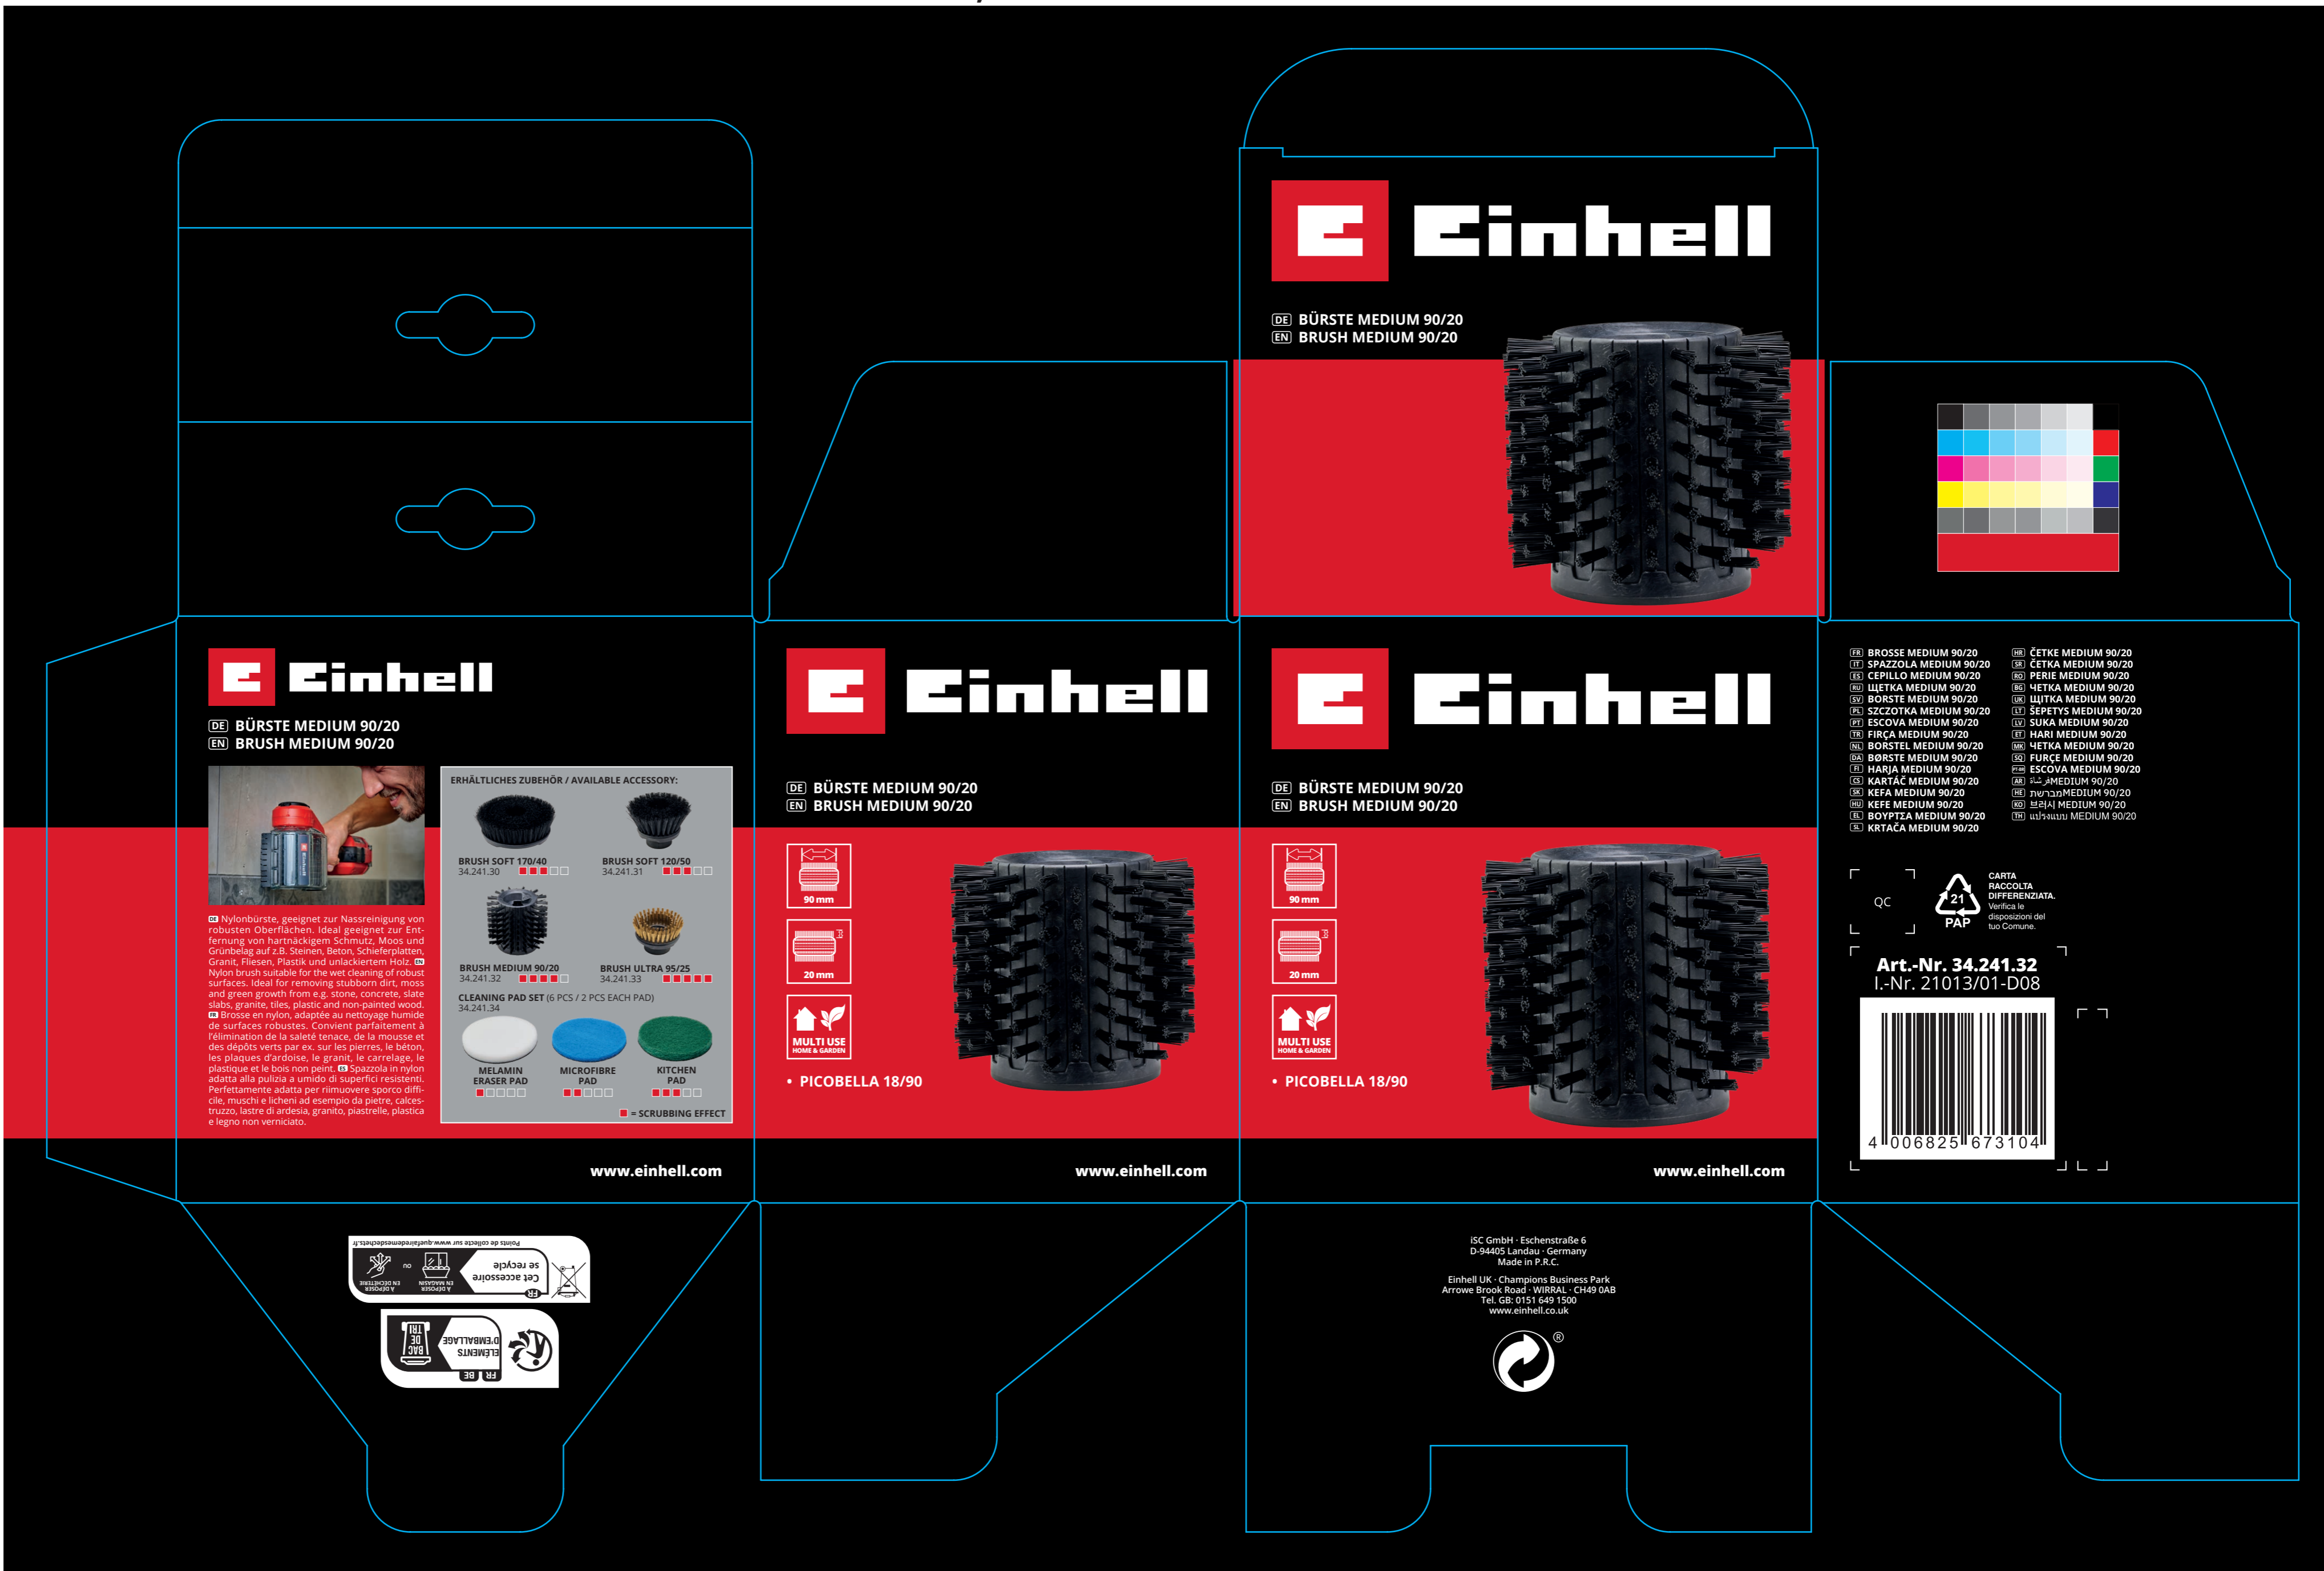

Package Einhell ACCESSORY
Bürste Medium 90/20
Layout in original size,
package 4color-process
+ Pantone 3517 C
colors and order
of sides like here

Size:
Length: 134 mm
Depth: 112,5 mm
Height: 136 mm

Date: 08.08.2023

Art.-Nr. 34.241.32
I.-Nr. 21013/01-A08

136 mm

112,5 mm

135 mm

Einhell

DE BÜRSTE MEDIUM 90/20
EN BRUSH MEDIUM 90/20

ERHÄLTliches ZUBEHÖR / AVAILABLE ACCESSORY: