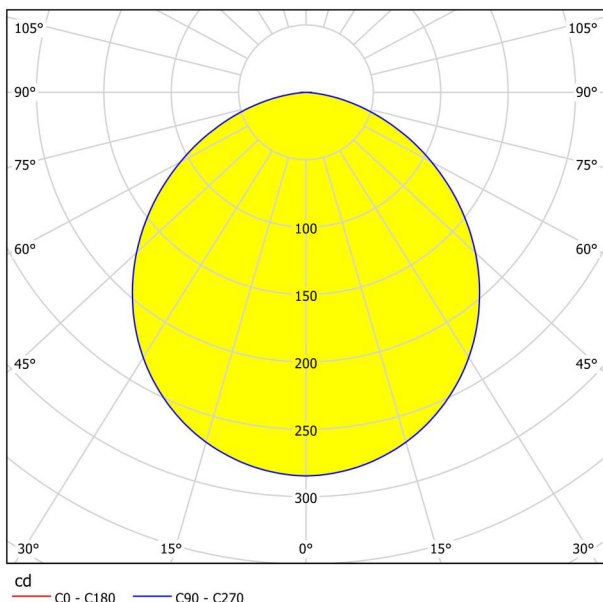

Technische Informationen

Schutzart	IP20
Schutzklasse	2
Netzspannung	220-240V,50/60Hz
Betriebsspannung	220-240V,50/60Hz
Dimmbar	Nein
Watt 1	11

Leuchtmittel 1

Anzahl Fassung/Platine 1	1
Fassung 1 neu	LED
Leuchtmittel-Typ 1 neu	LED
Leuchtmittel 1 neu	im Lieferumfang enthalten
Energieeffizienzklasse (EEI)	E
Dimmbar	Nein
Info Tauschbarkeit LM/Platine/Driver	LED + Driver tauschbar durch Fachmann

1 x 11
W

DIE FUNKTIONSGARANTIE GILT NUR FÜR DIE VERWENDUNG DER PRODUKTE IM PRIVATEN BEREICH UND NICHT FÜR PRODUKTE, DIE GEWERBLICH (WIE Z. B. IN RESTAURANTS, HOTELS, RESORTS), AUF KOMMUNALER EBENE ODER IN ALLGEMEINEN BEREICHEN