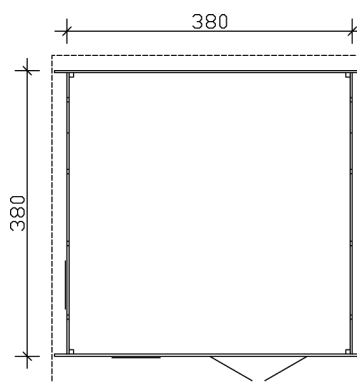

### Datenblatt / Baubeschreibung

Material	Nordische Fichte
Farbe	Schiefergrau
Farbbehandlung	Die Blockbohlen und Eckblenden sowie die Türen und Fenster sind von außen, die Dachblenden beidseitig farbbehandelt. Die Innenseiten der Blockbohlen sowie Schnittkanten, Fußboden, Dachschalung und Pfetten sind produktionsbedingt unbehandelt.
Größe	380 x 380 cm
Aufstellbreite (Sockelmaß)	380 cm
Aufstelltiefe (Sockelmaß)	380 cm
Außenbreite inkl. Dachüberstand	420 cm
Außentiefe inkl. Dachüberstand	440 cm
Firsthöhe	255 cm
Seitenwandhöhe	235 cm
Gesamthöhe vorne	255 cm
Wandart	Blockbohlen
Wandstärke	28 mm
Eckverbindung	Trend, stumpf gestoßen
Windverband	Eckpfosten mit Verschraubung
Anzahl Räume	1

## GARTENHAUS BREDA 2, 28MM

380 x 380 cm

Grundriss

Schnitt

**GARTENHAUS BREDA 2, 28MM**  
380 x 380 cm  
Schnitte und Ansichten Maßstab 1:100

Ansicht Vorne

Ansicht Links

**GARTENHAUS BREDA 2, 28MM**  
380 x 380 cm  
Schnitte und Ansichten Maßstab 1:100

Ansicht Rechts

Ansicht Hinten

**GARTENHAUS BREDA 2, 28MM**  
380 x 380 cm  
Schnitte und Ansichten Maßstab 1:100