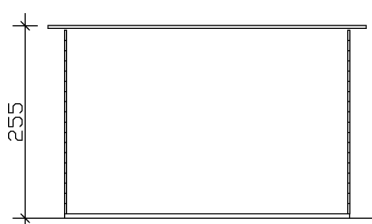

## GARTENHAUS BREDA 2, 28MM

380 x 380 cm

Grundriss

Schnitt

**GARTENHAUS BREDA 2, 28MM**  
380 x 380 cm  
Schnitte und Ansichten Maßstab 1:100

Ansicht Vorne

Ansicht Links

**GARTENHAUS BREDA 2, 28MM**  
380 x 380 cm  
Schnitte und Ansichten Maßstab 1:100

Ansicht Rechts

Ansicht Hinten

**GARTENHAUS BREDA 2, 28MM**  
380 x 380 cm  
Schnitte und Ansichten Maßstab 1:100