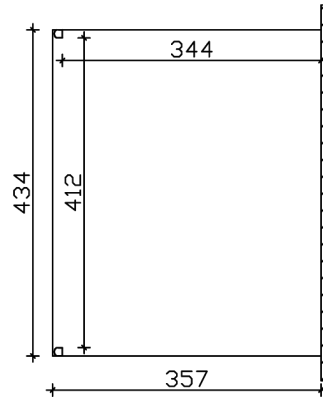

Terrassenüberdachung

TERRASSENÜBERDACHUNG MODENA 434 X 357 CM, ALUMINIUM, WEISS

Datenblatt / Baubeschreibung

Material	Aluminium
Farbe	Weiß (RAL 9016)
Farbbehandlung	Pulverbeschichtet
Größe	434 x 357 cm
Aufstellbreite (Sockelmaß)	434 cm
Aufstelltiefe (Sockelmaß)	355 cm
Außenbreite inkl. Dachüberstand	434 cm
Außentiefe inkl. Dachüberstand	357 cm
Gesamthöhe vorne	217 cm
Gesamthöhe hinten	264 cm
Dachform	Pulldach
Material Dacheindeckung	Verbund-Sicherheits-Glas (VSG) 10 mm
Farbe Dach	Transparent
Dachstärke	10 mm
Dachfläche	15.49 m ²
Dachneigung	nach vorne

Gefälle	7 °
Dachüberstand vorne	2 cm
Dachüberstand hinten	0 cm
Dachüberstand links	0 cm
Dachüberstand rechts	0 cm
Grundfläche	15.49 m ²
Umbauter Raum	37.11 m ³
Durchgangshöhe vorne	200 cm
Durchgangshöhe hinten	246 cm
Pfostenstärke	11 x 11 cm
Pfostenlänge vorne	202 cm
Pfostenabstand Breite	412 cm
Pfostenabstand Tiefe	344 cm
Pfostenanzahl	2 Stück
Verankerung	Pfostenlaschen zum Einbetonieren
Schneelast (sk)	0.85 kN/m ²
Windstaudruck q	0.65 kN/m ²
Montageart	Wandanbau
Anzahl Packstücke	2
Verpackungsmaß	Breite: 440 cm, Höhe: 60 cm, Tiefe: 120 cm, 221 kg Breite: 350 cm, Höhe: 120 cm, Tiefe: 120 cm, 368 kg
Verpackungsgewicht gesamt	589 kg
nicht im Lieferumfang enthalten	Dübel für die Wandmontage
Garantie	5 Jahre gemäß unseren Garantiebedingungen
Lieferhinweis	Für die Anlieferung muss die Zufahrt für 40 t-LKW möglich sein! Die Anlieferung erfolgt frei Bordsteinkante (Festland Deutschland).
Artikelnummer	224579-11-70
EAN-Nummer	4018211224579

TERRASSENÜBERDACHUNG MODENA

434 x 357 cm

Grundriss

Schnitt

TERRASSENÜBERDACHUNG MODENA

434 x 357 cm
Schnitte und Ansichten Maßstab 1:100

Ansicht Vorne