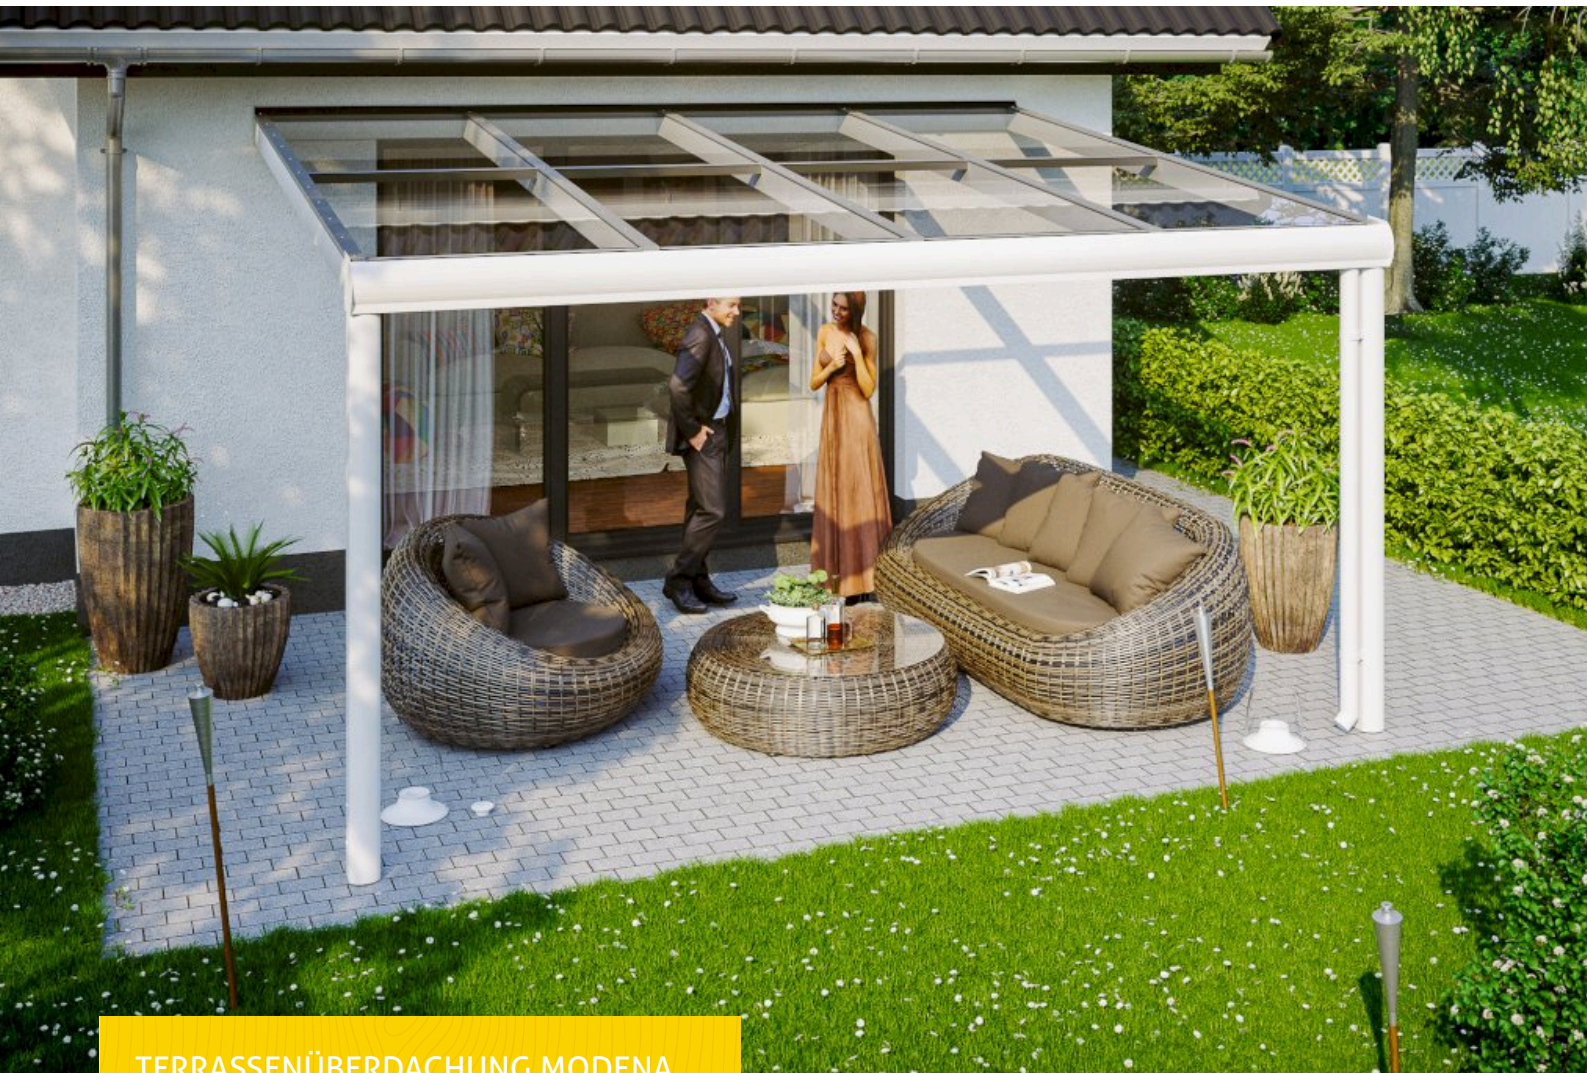

TERRASSENÜBERDACHUNG MODENA

Dacheindeckung aus 10 mm starkem Verbund-Sicherheits-Glas

TERRASSENÜBERDACHUNG MODENA
434 x 357 cm

Gestaltungsbeispiel

- Konstruktion aus Aluminium, pulverbeschichtet in weiß
- Modernes Design mit markanten Profillinien
- Regenrinne in der Pfette integriert
- inklusive Pfostenlaschen zum Einbetonieren

Terrassenüberdachung

TERRASSENÜBERDACHUNG MODENA 434 X 357 CM, ALUMINIUM, WEISS

Datenblatt / Baubeschreibung

Material	Aluminium
Farbe	Weiß (RAL 9016)
Farbbehandlung	Pulverbeschichtet
Größe	434 x 357 cm
Aufstellbreite (Sockelmaß)	434 cm
Aufstelltiefe (Sockelmaß)	355 cm
Außenbreite inkl. Dachüberstand	434 cm
Außentiefe inkl. Dachüberstand	357 cm
Gesamthöhe vorne	217 cm
Gesamthöhe hinten	264 cm
Dachform	Pulldach
Material Dacheindeckung	Verbund-Sicherheits-Glas (VSG) 10 mm
Farbe Dach	Transparent
Dachstärke	10 mm
Dachfläche	15.49 m ²
Dachneigung	nach vorne

Gefälle	7 °
Dachüberstand vorne	2 cm
Dachüberstand hinten	0 cm
Dachüberstand links	0 cm
Dachüberstand rechts	0 cm
Grundfläche	15.49 m ²
Umbauter Raum	37.11 m ³
Durchgangshöhe vorne	200 cm
Durchgangshöhe hinten	246 cm
Pfostenstärke	11 x 11 cm
Pfostenlänge vorne	202 cm
Pfostenabstand Breite	412 cm
Pfostenabstand Tiefe	344 cm
Pfostenanzahl	2 Stück
Verankerung	Pfostenlaschen zum Einbetonieren
Schneelast (sk)	0.85 kN/m ²
Windstaudruck q	0.65 kN/m ²
Montageart	Wandanbau
Anzahl Packstücke	2
Verpackungsmaß	Breite: 440 cm, Höhe: 60 cm, Tiefe: 120 cm, 221 kg Breite: 350 cm, Höhe: 120 cm, Tiefe: 120 cm, 368 kg
Verpackungsgewicht gesamt	589 kg
nicht im Lieferumfang enthalten	Dübel für die Wandmontage
Garantie	5 Jahre gemäß unseren Garantiebedingungen
Lieferhinweis	Für die Anlieferung muss die Zufahrt für 40 t-LKW möglich sein! Die Anlieferung erfolgt frei Bordsteinkante (Festland Deutschland).
Artikelnummer	224579-11-70
EAN-Nummer	4018211224579

TERRASSENÜBERDACHUNG MODENA

434 x 357 cm

Grundriss

Schnitt

TERRASSENÜBERDACHUNG MODENA

434 x 357 cm
Schnitte und Ansichten Maßstab 1:100

Ansicht Vorne