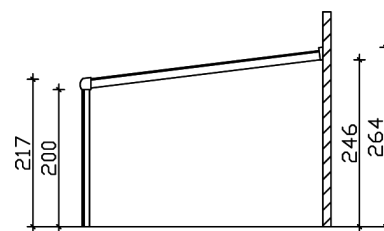

Terrassenüberdachung

TERRASSENÜBERDACHUNG MODENA 434 X 357 CM, ALUMINIUM, WEISS

Datenblatt / Baubeschreibung

Material	Aluminium
Farbe	Weiß (RAL 9016)
Farbbehandlung	Pulverbeschichtet
Größe	434 x 357 cm
Aufstellbreite (Sockelmaß)	434 cm
Aufstelltiefe (Sockelmaß)	355 cm
Außenbreite inkl. Dachüberstand	434 cm
Außentiefe inkl. Dachüberstand	357 cm
Gesamthöhe vorne	217 cm
Gesamthöhe hinten	264 cm
Dachform	Pulldach
Material Dacheindeckung	Verbund-Sicherheits-Glas (VSG) 10 mm
Farbe Dach	Transparent
Dachstärke	10 mm
Dachfläche	15.49 m ²
Dachneigung	nach vorne

Gefälle	7 °
Dachüberstand vorne	2 cm
Dachüberstand hinten	0 cm
Dachüberstand links	0 cm
Dachüberstand rechts	0 cm
Grundfläche	15.49 m ²
Umbauter Raum	37.11 m ³
Durchgangshöhe vorne	200 cm
Durchgangshöhe hinten	246 cm
Pfostenstärke	11 x 11 cm
Pfostenlänge vorne	202 cm
Pfostenabstand Breite	412 cm
Pfostenabstand Tiefe	344 cm
Pfostenanzahl	2 Stück
Verankerung	Pfostenlaschen zum Einbetonieren
Schneelast (sk)	0.85 kN/m ²
Windstaudruck q	0.65 kN/m ²
Montageart	Wandanbau
Anzahl Packstücke	2
Verpackungsmaß	Breite: 440 cm, Höhe: 60 cm, Tiefe: 120 cm, 221 kg Breite: 350 cm, Höhe: 120 cm, Tiefe: 120 cm, 368 kg
Verpackungsgewicht gesamt	589 kg
nicht im Lieferumfang enthalten	Dübel für die Wandmontage
Garantie	5 Jahre gemäß unseren Garantiebedingungen
Lieferhinweis	Für die Anlieferung muss die Zufahrt für 40 t-LKW möglich sein! Die Anlieferung erfolgt frei Bordsteinkante (Festland Deutschland).
Artikelnummer	224579-11-70
EAN-Nummer	4018211224579

TERRASSENÜBERDACHUNG MODENA

434 x 357 cm

Grundriss

Schnitt

TERRASSENÜBERDACHUNG MODENA

434 x 357 cm
Schnitte und Ansichten Maßstab 1:100

Ansicht Vorne