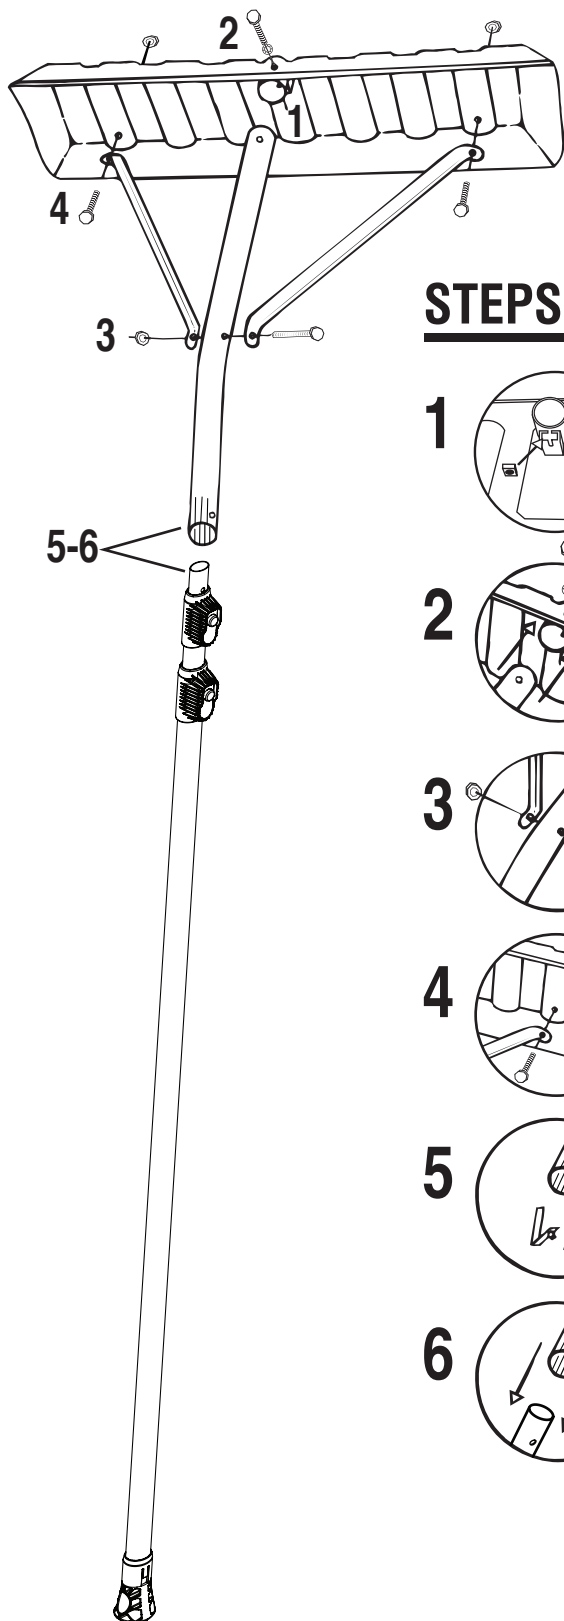

ASSEMBLY INSTRUCTION - AUFBAUANLEITUNG

STEPS - SCHRITTE

TELESCOPIC ROOF RAKE

To assemble the roof rake, follow the illustrated instructions from 1 to 6.

Tools required:
Pliers and adjustable or open end wrench.

TELESKOPIERBARER DACHRÄUMER

Befolgen Sie zur Montage des Dachräumers die abgebildeten Anweisungen von 1 bis 6.

Benötigtes Werkzeug:
Schraubenschlüssel und/oder Zange.

DANGER

Nicht in die Nähe von
Spannungsleitungen bringen!

Do not use near power!