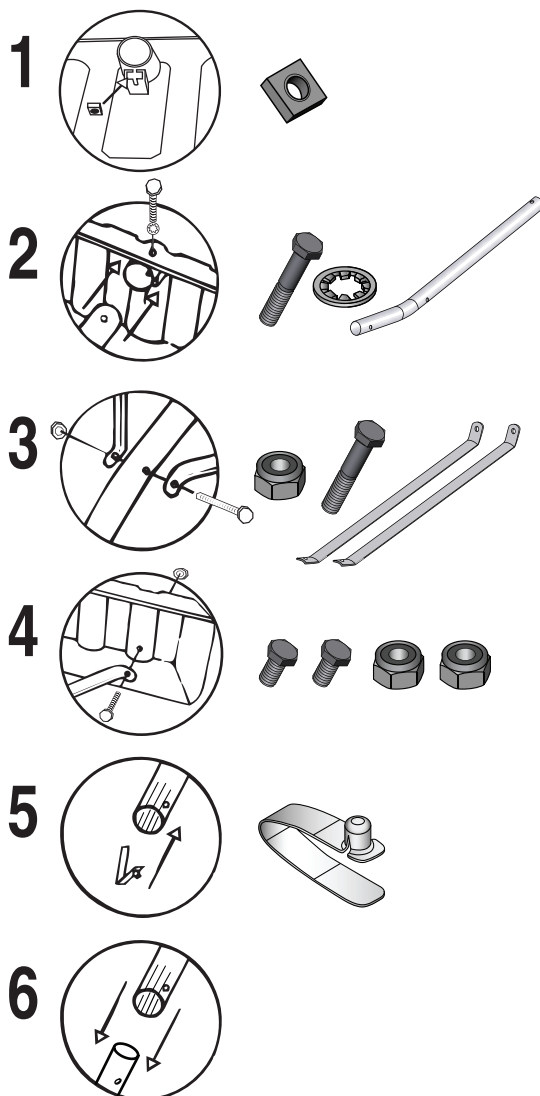

ASSEMBLY INSTRUCTION - AUFBAUANLEITUNG

STEPS - SCHRITTE

TELESCOPIC ROOF RAKE

To assemble the roof rake, follow the illustrated instructions from 1 to 6.

Tools required:
Pliers and adjustable or open end wrench.

TELESKOPIERBARER DACHRÄUMER

Befolgen Sie zur Montage des Dachräumers die abgebildeten Anweisungen von 1 bis 6.

Benötigtes Werkzeug:
Schraubenschlüssel und/oder Zange.

DANGER

Nicht in die Nähe von
Spannungsleitungen bringen!

Do not use near power!