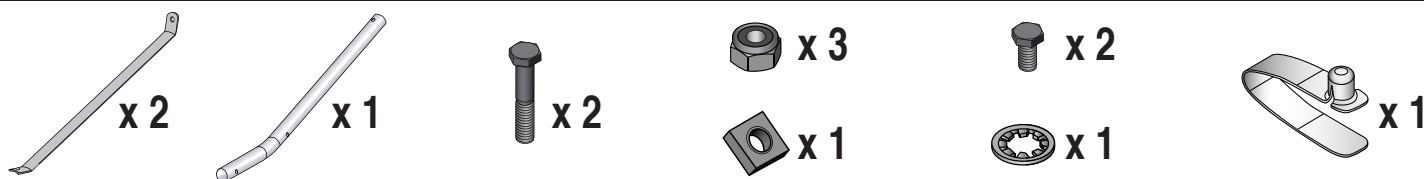

ASSEMBLY INSTRUCTION - AUFBAUANLEITUNG

STEPS - SCHRITTE

TELESCOPIC ROOF RAKE

To assemble the roof rake, follow the illustrated instructions from 1 to 6.

Tools required:
Pliers and adjustable or open end wrench.

TELESKOPIERBARER DACHRÄUMER

Befolgen Sie zur Montage des Dachräumers die abgebildeten Anweisungen von 1 bis 6.

Benötigtes Werkzeug:
Schraubenschlüssel und/oder Zange.

DANGER

Nicht in die Nähe von
Spannungsleitungen bringen!