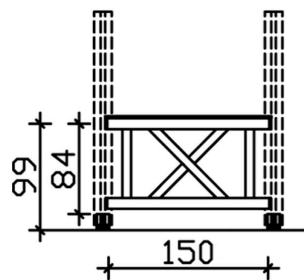

BRÜSTUNG ANDREASKREUZ

Brüstung Andreaskreuz

BRÜSTUNG ANDREASKREUZ
150 x 84 cm

Gestaltungsbeispiel

- Farbton Weiß
- inklusive Befestigungsmaterial

Zubehör

BRÜSTUNG ANDREASKREUZ 150 X 84 CM, FICHTE, WEISS

Datenblatt / Baubeschreibung

Material	KVH, Fichte
Farbe	Weiß
Farbbehandlung	Lasiert
Größe	150 x 84 cm
Breite	150 cm
Tiefe	10 cm
Höhe	84 cm
Anzahl Packstücke	1
Verpackungsmaß	Breite: 160 cm, Höhe: 30 cm, Tiefe: 60 cm, 27 kg
Verpackungsgewicht gesamt	27 kg
Garantie	5 Jahre gemäß unseren Garantiebedingungen
Lieferhinweis	Für die Anlieferung muss die Zufahrt für 40 t-LKW möglich sein! Die Anlieferung erfolgt frei Bordsteinkante (Festland Deutschland).
Artikelnummer	290611-11
EAN-Nummer	4018211008292