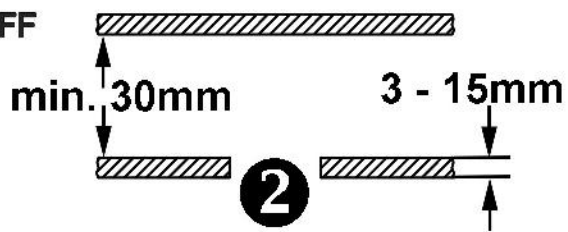

**1**

OFF

**2**

3093.. = 110mm  
 3094.. = 160mm  
 3101.. = 210mm

**5**

↑ IP20

↓ IP23

**4**