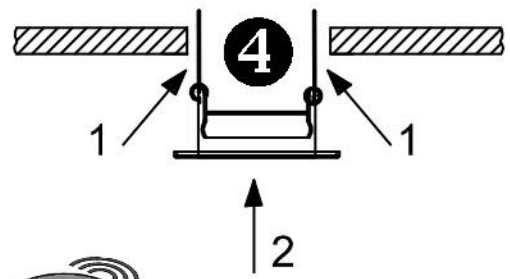

**1**

OFF

**2**

3093.. = 110mm  
 3094.. = 160mm  
 3101.. = 210mm

**5**

↑ IP20

↓ IP23

**4**