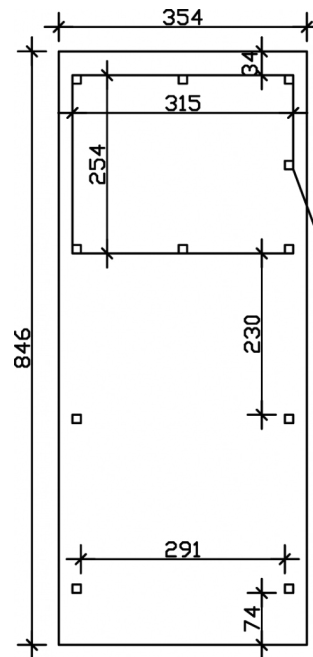

Carport

CARPORT EMSLAND 354 X 846 CM MIT ALUMINIUMDACH, MIT ABSTELLRAUM, WEISS

Datenblatt / Baubeschreibung

Material	Leimholz, Fichte
Farbe	Weiß
Farbbehandlung	Lasiert
Größe	354 x 846 cm
Aufstellbreite (Sockelmaß)	315 cm
Aufstelltiefe (Sockelmaß)	738 cm
Außenbreite inkl. Dachüberstand	354 cm
Außentiefe inkl. Dachüberstand	846 cm
Firsthöhe	238 cm
Traufenhöhe	221 cm
Gesamthöhe vorne	238 cm
Gesamthöhe hinten	221 cm
Dachform	Flachdach
Material Dacheindeckung	Aluminium-Dachplatten mit Trapezprofil
Farbe Dach	Anthrazit
Dachstärke	0,5 mm

Dachfläche	29.54 m²
Dachblende	Holz-Blende mit Aluminium-Abschlusskante
Dachneigung	nach hinten
Gefälle	1.2 °
Dachüberstand vorne	74 cm
Dachüberstand hinten	34 cm
Dachüberstand links	19 cm
Dachüberstand rechts	19 cm
Grundfläche	29.95 m²
Umbauter Raum	68.73 m³
Durchfahrtsbreite	291 cm
Durchfahrtshöhe vorne	223 cm
Durchfahrtshöhe hinten	206 cm
Pfostenstärke	12 x 12 cm
Pfostenlänge	220 cm
Pfostenabstand Breite	291 cm
Pfostenabstand Tiefe	230 cm
Pfostenanzahl	11
Verankerung	H-Pfostenanker zum Einbetonieren
Schneelast (sk)	1.05 kN/m²
Windstaudruck q	0.95 kN/m²
Montageart	Freistehend
Türen	1x Einzeltür, geschlossen, 86,5 x 192 cm, Profilzylinderschloss mit 3 Schlüsseln
Türanschlag	Anschlag rechts
Anzahl Packstücke	2
Verpackungsmaß	Breite: 360 cm, Höhe: 70 cm, Tiefe: 120 cm, 666 kg Breite: 220 cm, Höhe: 51 cm, Tiefe: 120 cm, 300 kg
Verpackungsgewicht gesamt	966 kg
nicht im Lieferumfang enthalten	Beton
Garantie	5 Jahre gemäß unseren Garantiebedingungen
Lieferhinweis	Für die Anlieferung muss die Zufahrt für 40 t-LKW möglich sein! Die Anlieferung erfolgt frei Bordsteinkante (Festland Deutschland).

Artikelnummer 243150-11-51

EAN-Nummer 4018211022281

CARPORT EMSLAND

354 x 846 cm

Grundriss

Schnitt

CARPORT EMSLAND

354 x 846 cm
Schnitte und Ansichten Maßstab 1:100