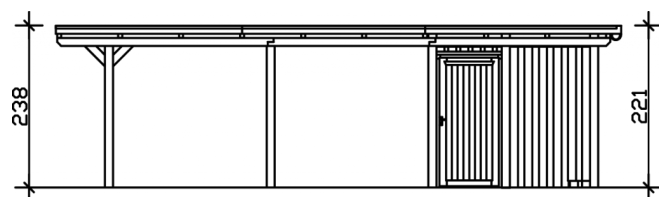

Carport

CARPORT EMSLAND 354 X 846 CM MIT ALUMINIUMDACH, MIT ABSTELLRAUM, WEISS

Datenblatt / Baubeschreibung

Material	Leimholz, Fichte
Farbe	Weiß
Farbbehandlung	Lasiert
Größe	354 x 846 cm
Aufstellbreite (Sockelmaß)	315 cm
Aufstelltiefe (Sockelmaß)	738 cm
Außenbreite inkl. Dachüberstand	354 cm
Außentiefe inkl. Dachüberstand	846 cm
Firsthöhe	238 cm
Traufenhöhe	221 cm
Gesamthöhe vorne	238 cm
Gesamthöhe hinten	221 cm
Dachform	Flachdach
Material Dacheindeckung	Aluminium-Dachplatten mit Trapezprofil
Farbe Dach	Anthrazit
Dachstärke	0,5 mm

Dachfläche	29.54 m²
Dachblende	Holz-Blende mit Aluminium-Abschlusskante
Dachneigung	nach hinten
Gefälle	1.2 °
Dachüberstand vorne	74 cm
Dachüberstand hinten	34 cm
Dachüberstand links	19 cm
Dachüberstand rechts	19 cm
Grundfläche	29.95 m²
Umbauter Raum	68.73 m³
Durchfahrtsbreite	291 cm
Durchfahrtshöhe vorne	223 cm
Durchfahrtshöhe hinten	206 cm
Pfostenstärke	12 x 12 cm
Pfostenlänge	220 cm
Pfostenabstand Breite	291 cm
Pfostenabstand Tiefe	230 cm
Pfostenanzahl	11
Verankerung	H-Pfostenanker zum Einbetonieren
Schneelast (sk)	1.05 kN/m²
Windstaudruck q	0.95 kN/m²
Montageart	Freistehend
Türen	1x Einzeltür, geschlossen, 86,5 x 192 cm, Profilzylinderschloss mit 3 Schlüsseln
Türanschlag	Anschlag rechts
Anzahl Packstücke	2
Verpackungsmaß	Breite: 360 cm, Höhe: 70 cm, Tiefe: 120 cm, 666 kg Breite: 220 cm, Höhe: 51 cm, Tiefe: 120 cm, 300 kg
Verpackungsgewicht gesamt	966 kg
nicht im Lieferumfang enthalten	Beton
Garantie	5 Jahre gemäß unseren Garantiebedingungen
Lieferhinweis	Für die Anlieferung muss die Zufahrt für 40 t-LKW möglich sein! Die Anlieferung erfolgt frei Bordsteinkante (Festland Deutschland).

Artikelnummer 243150-11-51

EAN-Nummer 4018211022281

CARPORT EMSLAND

354 x 846 cm

Grundriss

Schnitt

CARPORT EMSLAND

354 x 846 cm
Schnitte und Ansichten Maßstab 1:100