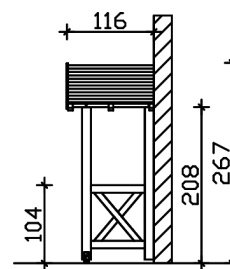

VORDACH SIEGEN 4

Massive Konstruktion aus Konstruktionsvollholz (KVH-Fichte)

VORDACH SIEGEN 4
247 x 116 cm

Gestaltungsbeispiel

- Ständer 12x12cm
- Pfetten 12x12cm
- Sparren 6x12cm
- 20mmDachschalung

Vordach

VORDACH SIEGEN TYP 4, 247 X 116 CM, SCHIEFERGRAU

Datenblatt / Baubeschreibung

Material	KVH, Fichte
Farbe	Schiefergrau
Farbbehandlung	Lasiert
Größe	247 x 116 cm
Außenbreite inkl. Dachüberstand	247 cm
Außentiefe inkl. Dachüberstand	116 cm
Dachform	Satteldach
Material Dacheindeckung	Dachschalung
Dachstärke	20 mm
Dachfläche	3.1 m ²
Dachblende	Holzblende
Dachneigung	zur Seite
Gefälle	22 °
Schindelbedarf á 2m ²	2 Paket(e)
Durchgangshöhe vorne	208 cm
Pfostenstärke	12 x 12 cm

Pfostenabstand Breite	130 cm
Montageart	Wandanbau
Anzahl Packstücke	1
Verpackungsmaß	Breite: 260 cm, Höhe: 35 cm, Tiefe: 120 cm, 180 kg
Verpackungsgewicht gesamt	180 kg
nicht im Lieferumfang enthalten	Dübel für die Wandmontage
Garantie	5 Jahre gemäß unseren Garantiebedingungen
Lieferhinweis	Für die Anlieferung muss die Zufahrt für 40 t-LKW möglich sein! Die Anlieferung erfolgt frei Bordsteinkante (Festland Deutschland).
Artikelnummer	206247-13-31
EAN-Nummer	4018211029471

VORDACH SIEGEN 4

247 x 116 cm

Grundriss

Schnitt

VORDACH SIEGEN 4
247 x 116 cm
Schnitte und Ansichten Maßstab 1:100

Ansicht Vorne