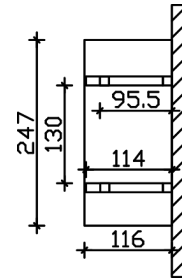

VORDACH SIEGEN 4

Massive Konstruktion aus Konstruktionsvollholz (KVH-Fichte)

VORDACH SIEGEN 4
247 x 116 cm

Gestaltungsbeispiel

- Ständer 12x12cm
- Pfetten 12x12cm
- Sparren 6x12cm
- 20mmDachschalung

Vordach

VORDACH SIEGEN TYP 4, 247 X 116 CM, SCHIEFERGRAU

Datenblatt / Baubeschreibung

Material	KVH, Fichte
Farbe	Schiefergrau
Farbbehandlung	Lasiert
Größe	247 x 116 cm
Außenbreite inkl. Dachüberstand	247 cm
Außentiefe inkl. Dachüberstand	116 cm
Dachform	Satteldach
Material Dacheindeckung	Dachschalung
Dachstärke	20 mm
Dachfläche	3.1 m ²
Dachblende	Holzblende
Dachneigung	zur Seite
Gefälle	22 °
Schindelbedarf á 2m ²	2 Paket(e)
Durchgangshöhe vorne	208 cm
Pfostenstärke	12 x 12 cm

Pfostenabstand Breite	130 cm
Montageart	Wandanbau
Anzahl Packstücke	1
Verpackungsmaß	Breite: 260 cm, Höhe: 35 cm, Tiefe: 120 cm, 180 kg
Verpackungsgewicht gesamt	180 kg
nicht im Lieferumfang enthalten	Dübel für die Wandmontage
Garantie	5 Jahre gemäß unseren Garantiebedingungen
Lieferhinweis	Für die Anlieferung muss die Zufahrt für 40 t-LKW möglich sein! Die Anlieferung erfolgt frei Bordsteinkante (Festland Deutschland).
Artikelnummer	206247-13-31
EAN-Nummer	4018211029471

VORDACH SIEGEN 4

247 x 116 cm

Grundriss

Schnitt

VORDACH SIEGEN 4
247 x 116 cm
Schnitte und Ansichten Maßstab 1:100

Ansicht Vorne