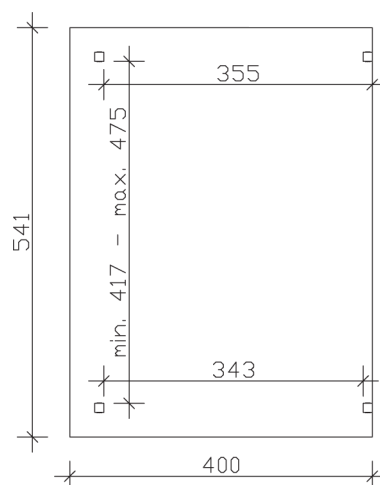

▶ Massive Konstruktion aus hochwertigem Leimholz (BSH-Fichte)

541 X 400 cm

Sanremo

- ▶ Freistehend
- ▶ Dacheindeckung Polycarbonat-Doppelstegplatte in klar
- ▶ Pfosten 12 x 12 cm
- ▶ Inklusive H-Pfostenanker

► Datenblatt / Baubeschreibung		Sanremo 541 x 400cm
Material	Leimholz, Fichte	
Farbbehandlung	Lasiert in Schiefergrau	
Pfostenstärke	12 x 12 cm	
Breite	541 cm	
Tiefe	400 cm	
Grundfläche	21,64 m ²	
Umbauter Raum	57,45 m ³	
Schneelast	1,5 kN/m ²	
Dachfläche	21,64 m ²	
Dachneigung	7 °	
Material Dacheindeckung	Polycarbonat-Doppelstegplatten 16 mm - klar	
Dachstärke	16 mm	
Montageart	Freistehend	
Gesamthöhe hinten	290 cm	
Gesamthöhe vorne	241 cm	
Durchgangshöhe vorne	201 cm	
Pfostenabstand Breite	417-475 cm	
Pfostenabstand Tiefe	343 cm	

Oberfläche Holz	35,85 m ²
Im Lieferumfang enthalten	H-Pfostenanker zum Einbetonieren, Montagematerial, Aufbauanleitung
Verpackung	Paket 1: B 120 cm x L 545 cm x H 55 cm Gewicht 550,000 kg
Artikelnummer	201877-13-20
EAN-Nummer	4018211028795
Lieferhinweis	Für die Anlieferung muss die Zufahrt für 40 t-LKW möglich sein! Die Anlieferung erfolgt frei Bordsteinkante (Festland Deutschland).
Garantie	5 Jahre gemäß unseren Garantiebedingungen

Sanremo 541 X 400cm

Ansicht vorne

Ansicht Seite

Grundriss

Sanremo 541 X 400cm
Schnitte und Ansichten Maßstab 1:100