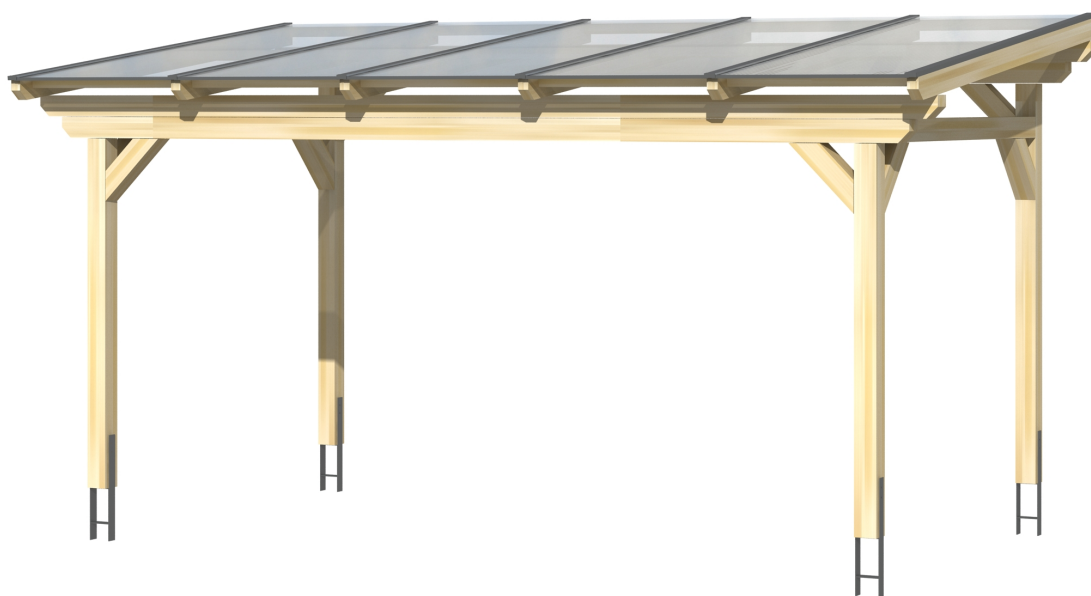

▶ Massive Konstruktion aus hochwertigem Leimholz (BSH-Fichte)

541 X 400 cm

Sanremo

- ▶ Freistehend
- ▶ Dacheindeckung Polycarbonat-Doppelstegplatte in klar
- ▶ Pfosten 12 x 12 cm
- ▶ Inklusive H-Pfostenanker

► Datenblatt / Baubeschreibung		Sanremo 541 x 400cm
Material	Leimholz, Fichte	
Farbbehandlung	Lasiert in Schiefergrau	
Pfostenstärke	12 x 12 cm	
Breite	541 cm	
Tiefe	400 cm	
Grundfläche	21,64 m ²	
Umbauter Raum	57,45 m ³	
Schneelast	1,5 kN/m ²	
Dachfläche	21,64 m ²	
Dachneigung	7 °	
Material Dacheindeckung	Polycarbonat-Doppelstegplatten 16 mm - klar	
Dachstärke	16 mm	
Montageart	Freistehend	
Gesamthöhe hinten	290 cm	
Gesamthöhe vorne	241 cm	
Durchgangshöhe vorne	201 cm	
Pfostenabstand Breite	417-475 cm	
Pfostenabstand Tiefe	343 cm	

Oberfläche Holz	35,85 m ²
Im Lieferumfang enthalten	H-Pfostenanker zum Einbetonieren, Montagematerial, Aufbauanleitung
Verpackung	Paket 1: B 120 cm x L 545 cm x H 55 cm Gewicht 550,000 kg
Artikelnummer	201877-13-20
EAN-Nummer	4018211028795
Lieferhinweis	Für die Anlieferung muss die Zufahrt für 40 t-LKW möglich sein! Die Anlieferung erfolgt frei Bordsteinkante (Festland Deutschland).
Garantie	5 Jahre gemäß unseren Garantiebedingungen

Sanremo 541 X 400cm

Ansicht vorne

Ansicht Seite

Grundriss

Sanremo 541 X 400cm
Schnitte und Ansichten Maßstab 1:100