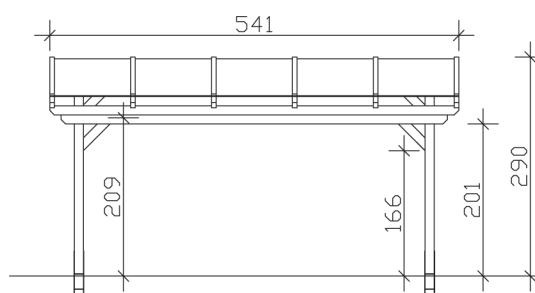

▶ Massive Konstruktion aus hochwertigem Leimholz (BSH-Fichte)

541 X 400 cm

Sanremo

- ▶ Freistehend
- ▶ Dacheindeckung Polycarbonat-Doppelstegplatte in klar
- ▶ Pfosten 12 x 12 cm
- ▶ Inklusive H-Pfostenanker

► Datenblatt / Baubeschreibung		Sanremo 541 x 400cm
Material	Leimholz, Fichte	
Farbbehandlung	Lasiert in Schiefergrau	
Pfostenstärke	12 x 12 cm	
Breite	541 cm	
Tiefe	400 cm	
Grundfläche	21,64 m ²	
Umbauter Raum	57,45 m ³	
Schneelast	1,5 kN/m ²	
Dachfläche	21,64 m ²	
Dachneigung	7 °	
Material Dacheindeckung	Polycarbonat-Doppelstegplatten 16 mm - klar	
Dachstärke	16 mm	
Montageart	Freistehend	
Gesamthöhe hinten	290 cm	
Gesamthöhe vorne	241 cm	
Durchgangshöhe vorne	201 cm	
Pfostenabstand Breite	417-475 cm	
Pfostenabstand Tiefe	343 cm	

Oberfläche Holz	35,85 m ²
Im Lieferumfang enthalten	H-Pfostenanker zum Einbetonieren, Montagematerial, Aufbauanleitung
Verpackung	Paket 1: B 120 cm x L 545 cm x H 55 cm Gewicht 550,000 kg
Artikelnummer	201877-13-20
EAN-Nummer	4018211028795
Lieferhinweis	Für die Anlieferung muss die Zufahrt für 40 t-LKW möglich sein! Die Anlieferung erfolgt frei Bordsteinkante (Festland Deutschland).
Garantie	5 Jahre gemäß unseren Garantiebedingungen

Sanremo 541 X 400cm

Ansicht vorne

Ansicht Seite

Grundriss

Sanremo 541 X 400cm
Schnitte und Ansichten Maßstab 1:100