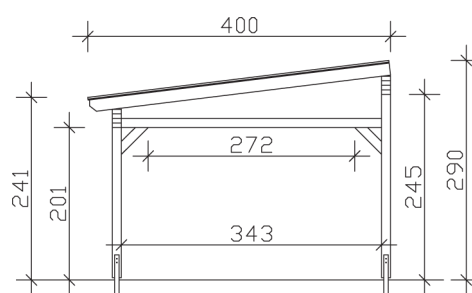

▶ Massive Konstruktion aus hochwertigem Leimholz (BSH-Fichte)

541 X 400 cm

Sanremo

- ▶ Freistehend
- ▶ Dacheindeckung Polycarbonat-Doppelstegplatte in klar
- ▶ Pfosten 12 x 12 cm
- ▶ Inklusive H-Pfostenanker

► Datenblatt / Baubeschreibung		Sanremo 541 x 400cm
Material	Leimholz, Fichte	
Farbbehandlung	Lasiert in Schiefergrau	
Pfostenstärke	12 x 12 cm	
Breite	541 cm	
Tiefe	400 cm	
Grundfläche	21,64 m ²	
Umbauter Raum	57,45 m ³	
Schneelast	1,5 kN/m ²	
Dachfläche	21,64 m ²	
Dachneigung	7 °	
Material Dacheindeckung	Polycarbonat-Doppelstegplatten 16 mm - klar	
Dachstärke	16 mm	
Montageart	Freistehend	
Gesamthöhe hinten	290 cm	
Gesamthöhe vorne	241 cm	
Durchgangshöhe vorne	201 cm	
Pfostenabstand Breite	417-475 cm	
Pfostenabstand Tiefe	343 cm	

Oberfläche Holz	35,85 m ²
Im Lieferumfang enthalten	H-Pfostenanker zum Einbetonieren, Montagematerial, Aufbauanleitung
Verpackung	Paket 1: B 120 cm x L 545 cm x H 55 cm Gewicht 550,000 kg
Artikelnummer	201877-13-20
EAN-Nummer	4018211028795
Lieferhinweis	Für die Anlieferung muss die Zufahrt für 40 t-LKW möglich sein! Die Anlieferung erfolgt frei Bordsteinkante (Festland Deutschland).
Garantie	5 Jahre gemäß unseren Garantiebedingungen

Sanremo 541 X 400cm

Ansicht vorne

Ansicht Seite

Grundriss

Sanremo 541 X 400cm
Schnitte und Ansichten Maßstab 1:100