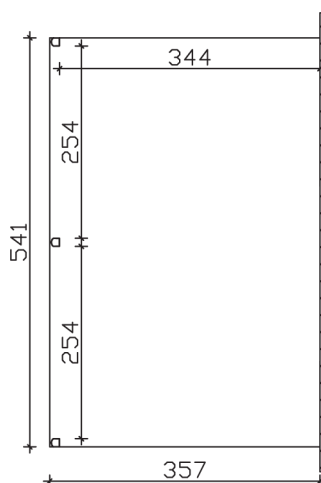

► Datenblatt / Baubeschreibung		Garda 541 x 357 cm
Material	Aluminium, pulverbeschichtet	
Farbbehandlung	Pulverbeschichtet in Weiß RAL 9016	
Pfostenstärke	11 x 11 cm (vorne abgerundet)	
Breite	541 cm	
Tiefe	357 cm	
Grundfläche	19,31 m ²	
Umbauter Raum	46,26 m ³	
Schneelast	0,85 kN/m ²	
Dachfläche	19,31 m ²	
Dachneigung	7 °	
Material Dacheindeckung	Polycarbonat-Doppelstegplatten 16 mm - klar	
Dachstärke	16 mm	
Montageart	Wandanbau	
Gesamthöhe hinten	263 cm	
Gesamthöhe vorne	216 cm	
Durchgangshöhe vorne	201 cm	
Pfostenabstand Breite	254 cm	
Pfostenabstand Tiefe	344 cm	

Im Lieferumfang enthalten	Pfostenlaschen zum Einbetonieren, integrierte Regenrinne, integrierter Wandabschluss, Montagematerial
Nicht im Lieferumfang enthalten	Dübel für die Wandmontage
Verpackung	Paket 1: B 120 cm x L 550 cm x H 60 cm Gewicht 290,000 kg
Artikelnummer	224173-11-20
EAN-Nummer	4018211224173
Lieferhinweis	Für die Anlieferung muss die Zufahrt für 40 t-LKW möglich sein! Die Anlieferung erfolgt frei Bordsteinkante (Festland Deutschland).
Garantie	5 Jahre gemäß unseren Garantiebedingungen

Garda 541 X 357cm

Ansicht vorne

Ansicht Seite

Grundriss

Garda 541 X 357cm

Schnitte und Ansichten Maßstab 1:100