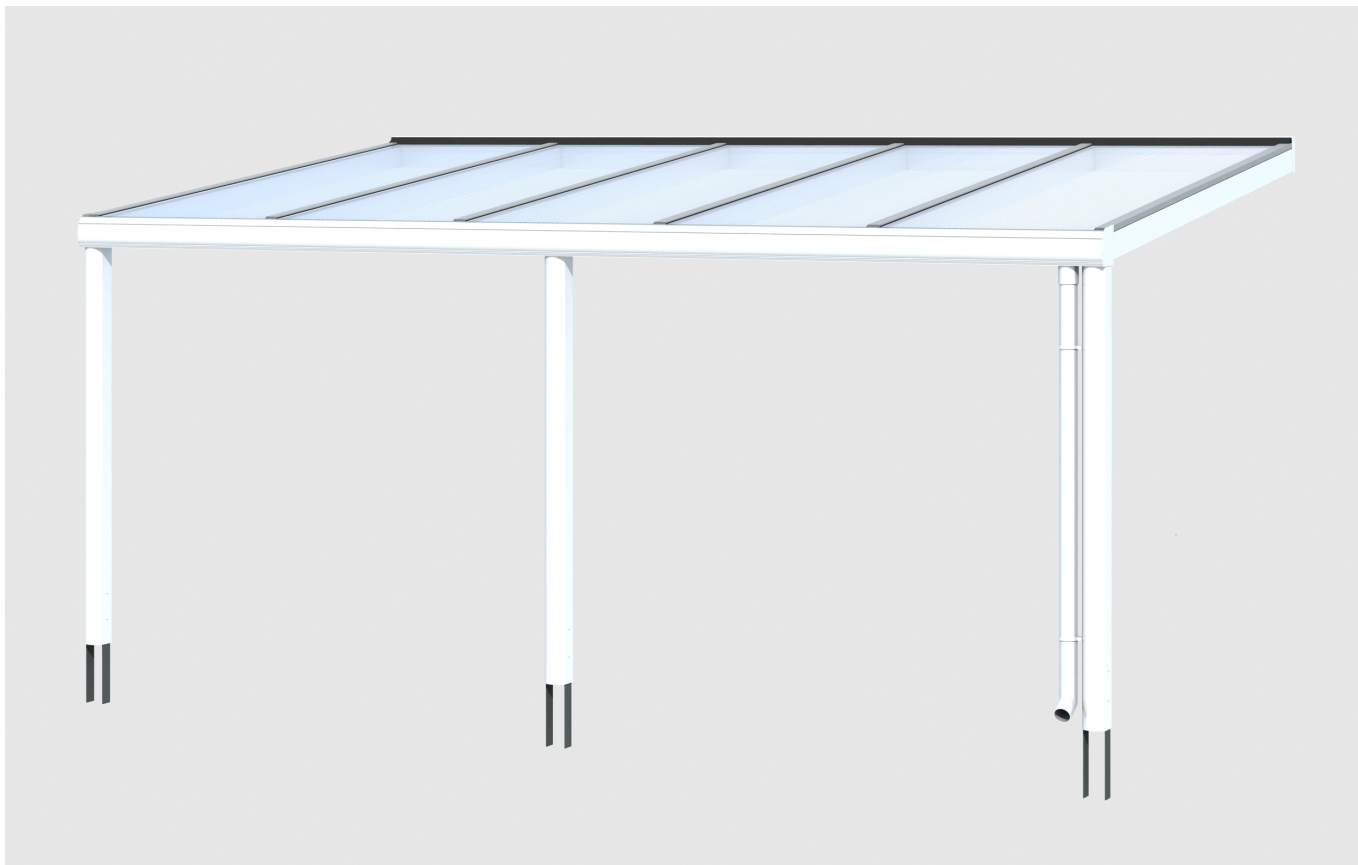

► Dacheindeckung Polycarbonat-Doppelstegplatte in klar

541 X 357 cm

Garda

- Konstruktion aus Aluminium, pulverbeschichtet in weiß
- Modernes Design mit markanten Profillinien
- Regenrinne in der Pfette integriert
- Inklusive Pfostenlaschen zum Einbetonieren

► Datenblatt / Baubeschreibung		Garda 541 x 357 cm
Material	Aluminium, pulverbeschichtet	
Farbbehandlung	Pulverbeschichtet in Weiß RAL 9016	
Pfostenstärke	11 x 11 cm (vorne abgerundet)	
Breite	541 cm	
Tiefe	357 cm	
Grundfläche	19,31 m ²	
Umbauter Raum	46,26 m ³	
Schneelast	0,85 kN/m ²	
Dachfläche	19,31 m ²	
Dachneigung	7 °	
Material Dacheindeckung	Polycarbonat-Doppelstegplatten 16 mm - klar	
Dachstärke	16 mm	
Montageart	Wandanbau	
Gesamthöhe hinten	263 cm	
Gesamthöhe vorne	216 cm	
Durchgangshöhe vorne	201 cm	
Pfostenabstand Breite	254 cm	
Pfostenabstand Tiefe	344 cm	

Im Lieferumfang enthalten	Pfostenlaschen zum Einbetonieren, integrierte Regenrinne, integrierter Wandabschluss, Montagematerial
Nicht im Lieferumfang enthalten	Dübel für die Wandmontage
Verpackung	Paket 1: B 120 cm x L 550 cm x H 60 cm Gewicht 290,000 kg
Artikelnummer	224173-11-20
EAN-Nummer	4018211224173
Lieferhinweis	Für die Anlieferung muss die Zufahrt für 40 t-LKW möglich sein! Die Anlieferung erfolgt frei Bordsteinkante (Festland Deutschland).
Garantie	5 Jahre gemäß unseren Garantiebedingungen

Garda 541 X 357cm

Ansicht vorne

Ansicht Seite

Grundriss

Garda 541 X 357cm

Schnitte und Ansichten Maßstab 1:100