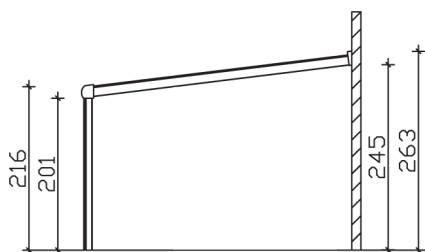

► Dacheindeckung Polycarbonat-Doppelstegplatte in klar

541 X 357 cm

Garda

- Konstruktion aus Aluminium, pulverbeschichtet in weiß
- Modernes Design mit markanten Profillinien
- Regenrinne in der Pfette integriert
- Inklusive Pfostenlaschen zum Einbetonieren

► Datenblatt / Baubeschreibung		Garda 541 x 357 cm
Material	Aluminium, pulverbeschichtet	
Farbbehandlung	Pulverbeschichtet in Weiß RAL 9016	
Pfostenstärke	11 x 11 cm (vorne abgerundet)	
Breite	541 cm	
Tiefe	357 cm	
Grundfläche	19,31 m ²	
Umbauter Raum	46,26 m ³	
Schneelast	0,85 kN/m ²	
Dachfläche	19,31 m ²	
Dachneigung	7 °	
Material Dacheindeckung	Polycarbonat-Doppelstegplatten 16 mm - klar	
Dachstärke	16 mm	
Montageart	Wandanbau	
Gesamthöhe hinten	263 cm	
Gesamthöhe vorne	216 cm	
Durchgangshöhe vorne	201 cm	
Pfostenabstand Breite	254 cm	
Pfostenabstand Tiefe	344 cm	

Im Lieferumfang enthalten	Pfostenlaschen zum Einbetonieren, integrierte Regenrinne, integrierter Wandabschluss, Montagematerial
Nicht im Lieferumfang enthalten	Dübel für die Wandmontage
Verpackung	Paket 1: B 120 cm x L 550 cm x H 60 cm Gewicht 290,000 kg
Artikelnummer	224173-11-20
EAN-Nummer	4018211224173
Lieferhinweis	Für die Anlieferung muss die Zufahrt für 40 t-LKW möglich sein! Die Anlieferung erfolgt frei Bordsteinkante (Festland Deutschland).
Garantie	5 Jahre gemäß unseren Garantiebedingungen

Garda 541 X 357cm

Ansicht vorne

Ansicht Seite

Grundriss

Garda 541 X 357cm

Schnitte und Ansichten Maßstab 1:100