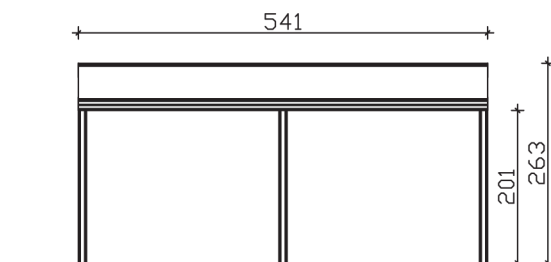

► Dacheindeckung Polycarbonat-Doppelstegplatte in klar

541 X 357 cm

Garda

- Konstruktion aus Aluminium, pulverbeschichtet in weiß
- Modernes Design mit markanten Profillinien
- Regenrinne in der Pfette integriert
- Inklusive Pfostenlaschen zum Einbetonieren

► Datenblatt / Baubeschreibung		Garda 541 x 357 cm
Material	Aluminium, pulverbeschichtet	
Farbbehandlung	Pulverbeschichtet in Weiß RAL 9016	
Pfostenstärke	11 x 11 cm (vorne abgerundet)	
Breite	541 cm	
Tiefe	357 cm	
Grundfläche	19,31 m ²	
Umbauter Raum	46,26 m ³	
Schneelast	0,85 kN/m ²	
Dachfläche	19,31 m ²	
Dachneigung	7 °	
Material Dacheindeckung	Polycarbonat-Doppelstegplatten 16 mm - klar	
Dachstärke	16 mm	
Montageart	Wandanbau	
Gesamthöhe hinten	263 cm	
Gesamthöhe vorne	216 cm	
Durchgangshöhe vorne	201 cm	
Pfostenabstand Breite	254 cm	
Pfostenabstand Tiefe	344 cm	

Im Lieferumfang enthalten	Pfostenlaschen zum Einbetonieren, integrierte Regenrinne, integrierter Wandabschluss, Montagematerial
Nicht im Lieferumfang enthalten	Dübel für die Wandmontage
Verpackung	Paket 1: B 120 cm x L 550 cm x H 60 cm Gewicht 290,000 kg
Artikelnummer	224173-11-20
EAN-Nummer	4018211224173
Lieferhinweis	Für die Anlieferung muss die Zufahrt für 40 t-LKW möglich sein! Die Anlieferung erfolgt frei Bordsteinkante (Festland Deutschland).
Garantie	5 Jahre gemäß unseren Garantiebedingungen

Garda 541 X 357cm

Ansicht vorne

Ansicht Seite

Grundriss

Garda 541 X 357cm

Schnitte und Ansichten Maßstab 1:100