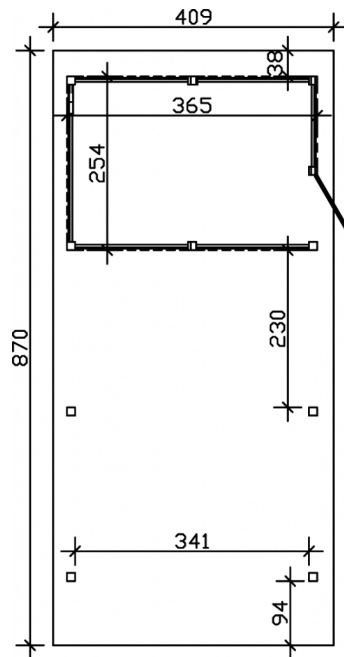

Carport

CARPORT WENDLAND MIT ABSTELLRAUM 409 X 870 CM MIT EPDM-DACH, SCHWARZE BLENDE, NUSSBAUM

Datenblatt / Baubeschreibung

Material	Leimholz, Fichte
Farbe	Nussbaum
Farbbehandlung	Lasiert
Größe	409 x 870 cm
Aufstellbreite (Sockelmaß)	365 cm
Aufstelltiefe (Sockelmaß)	738 cm
Außenbreite inkl. Dachüberstand	409 cm
Außentiefe inkl. Dachüberstand	870 cm
Firsthöhe	247 cm
Traufenhöhe	230 cm
Gesamthöhe vorne	247 cm
Gesamthöhe hinten	230 cm
Dachform	Flachdach
Material Dacheindeckung	Dachschalung mit EPDM-Folie
Farbe Dach	Schwarz
Dachstärke	20 mm

Dachfläche	30.75 m²
Dachblende	Walmdachblende in Schieferoptik
Dachneigung	nach hinten
Gefälle	1.2 °
Dachüberstand vorne	94 cm
Dachüberstand hinten	38 cm
Dachüberstand links	22 cm
Dachüberstand rechts	22 cm
Grundfläche	35.58 m²
Umbauter Raum	84.87 m³
Durchfahrtsbreite	341 cm
Durchfahrtshöhe vorne	210 cm
Durchfahrtshöhe hinten	193 cm
Pfostenstärke	12 x 12 cm
Pfostenlänge	220 cm
Pfostenabstand Breite	341 cm
Pfostenabstand Tiefe	230 cm
Pfostenanzahl	11
Verankerung	H-Pfostenanker zum Einbetonieren
Schneelast (sk)	1.25 kN/m²
Windstaudruck q	0.95 kN/m²
Montageart	Freistehend
Türen	1x Einzeltür, geschlossen, 86,5 x 192 cm, Profilzylinderschloss mit 3 Schlüsseln
Türanschlag	Anschlag rechts
Anzahl Packstücke	3
Verpackungsmaß	Breite: 380 cm, Höhe: 85 cm, Tiefe: 120 cm, 971 kg Breite: 260 cm, Höhe: 70 cm, Tiefe: 120 cm, 548 kg Breite: 60 cm, Höhe: 50 cm, Tiefe: 60 cm, 91 kg
Verpackungsgewicht gesamt	1610 kg
nicht im Lieferumfang enthalten	Beton
Garantie	5 Jahre gemäß unseren Garantiebedingungen
Lieferhinweis	Für die Anlieferung muss die Zufahrt für 40 t-LKW möglich sein! Die Anlieferung erfolgt frei Bordsteinkante (Festland Deutschland).

Artikelnummer 244409-03-35

EAN-Nummer 4018211025756

CARPORT WENDLAND SCHWARZE BLENDE

409 x 870 cm

Grundriss

Schnitt

CARPORT WENDLAND SCHWARZE BLENDE

409 x 870 cm
Schnitte und Ansichten Maßstab 1:100