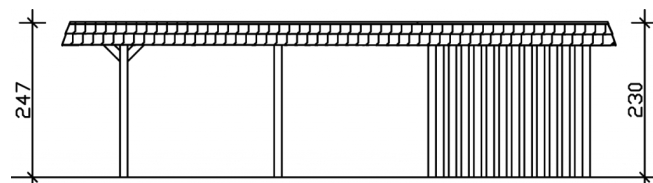

Carport

CARPORT WENDLAND MIT ABSTELLRAUM 409 X 870 CM MIT EPDM-DACH, SCHWARZE BLENDE, NUSSBAUM

Datenblatt / Baubeschreibung

Material	Leimholz, Fichte
Farbe	Nussbaum
Farbbehandlung	Lasiert
Größe	409 x 870 cm
Aufstellbreite (Sockelmaß)	365 cm
Aufstelltiefe (Sockelmaß)	738 cm
Außenbreite inkl. Dachüberstand	409 cm
Außentiefe inkl. Dachüberstand	870 cm
Firsthöhe	247 cm
Traufenhöhe	230 cm
Gesamthöhe vorne	247 cm
Gesamthöhe hinten	230 cm
Dachform	Flachdach
Material Dacheindeckung	Dachschalung mit EPDM-Folie
Farbe Dach	Schwarz
Dachstärke	20 mm

Dachfläche	30.75 m²
Dachblende	Walmdachblende in Schieferoptik
Dachneigung	nach hinten
Gefälle	1.2 °
Dachüberstand vorne	94 cm
Dachüberstand hinten	38 cm
Dachüberstand links	22 cm
Dachüberstand rechts	22 cm
Grundfläche	35.58 m²
Umbauter Raum	84.87 m³
Durchfahrtsbreite	341 cm
Durchfahrtshöhe vorne	210 cm
Durchfahrtshöhe hinten	193 cm
Pfostenstärke	12 x 12 cm
Pfostenlänge	220 cm
Pfostenabstand Breite	341 cm
Pfostenabstand Tiefe	230 cm
Pfostenanzahl	11
Verankerung	H-Pfostenanker zum Einbetonieren
Schneelast (sk)	1.25 kN/m²
Windstaudruck q	0.95 kN/m²
Montageart	Freistehend
Türen	1x Einzeltür, geschlossen, 86,5 x 192 cm, Profilzylinderschloss mit 3 Schlüsseln
Türanschlag	Anschlag rechts
Anzahl Packstücke	3
Verpackungsmaß	Breite: 380 cm, Höhe: 85 cm, Tiefe: 120 cm, 971 kg Breite: 260 cm, Höhe: 70 cm, Tiefe: 120 cm, 548 kg Breite: 60 cm, Höhe: 50 cm, Tiefe: 60 cm, 91 kg
Verpackungsgewicht gesamt	1610 kg
nicht im Lieferumfang enthalten	Beton
Garantie	5 Jahre gemäß unseren Garantiebedingungen
Lieferhinweis	Für die Anlieferung muss die Zufahrt für 40 t-LKW möglich sein! Die Anlieferung erfolgt frei Bordsteinkante (Festland Deutschland).

Artikelnummer 244409-03-35

EAN-Nummer 4018211025756

CARPORT WENDLAND SCHWARZE BLENDE

409 x 870 cm

Grundriss

Schnitt

CARPORT WENDLAND SCHWARZE BLENDE

409 x 870 cm
Schnitte und Ansichten Maßstab 1:100